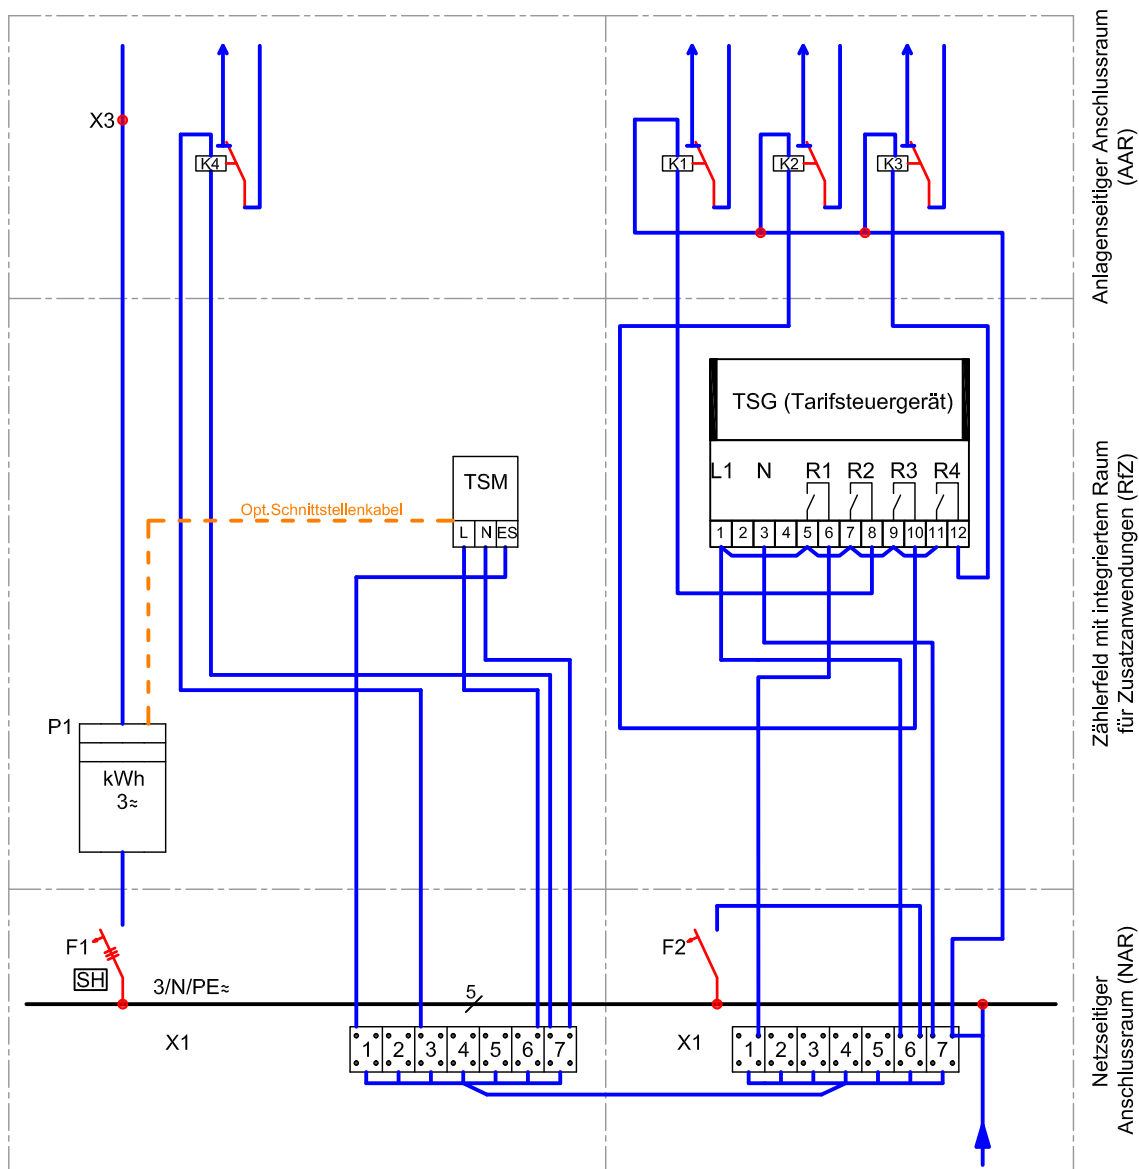

- K1** Sperrelais Wall-Box plombierbar
- K2** Sperrelais Wall-Box -50% plombierbar
- K3** Sperrelais WP + Direktheizung plombierbar
- K4** Kundenrelais Warmwasserspeicher / Nachtspeicherofen plombierbar
- F1** Zählervorsicherung / SH - Schalter
- F2** Steuersicherung (6+10A, 25kA)
- X1** Tarifsteuerklemme (7polig)
- X3** Hauptleitungsabzweigklemme
- P1** Zähler: Allgemeine Verbraucher
- TSM** Tarifsteuermodul
- TSG** Tarifsteuergerät

Ergänzt/Geändert				
Ergänzt/Geändert				
Zeichnung	08.07.2021	R.Hager	M.Härtel	B.Langheinrich
	Datum	Gezeichnet	Gesehen	Geprüft

Verdrahtungsplan für Stromzähler

Blatt Nr./ Zeichn.Nr.

Blatt Nr./ Zeichn.Nr.