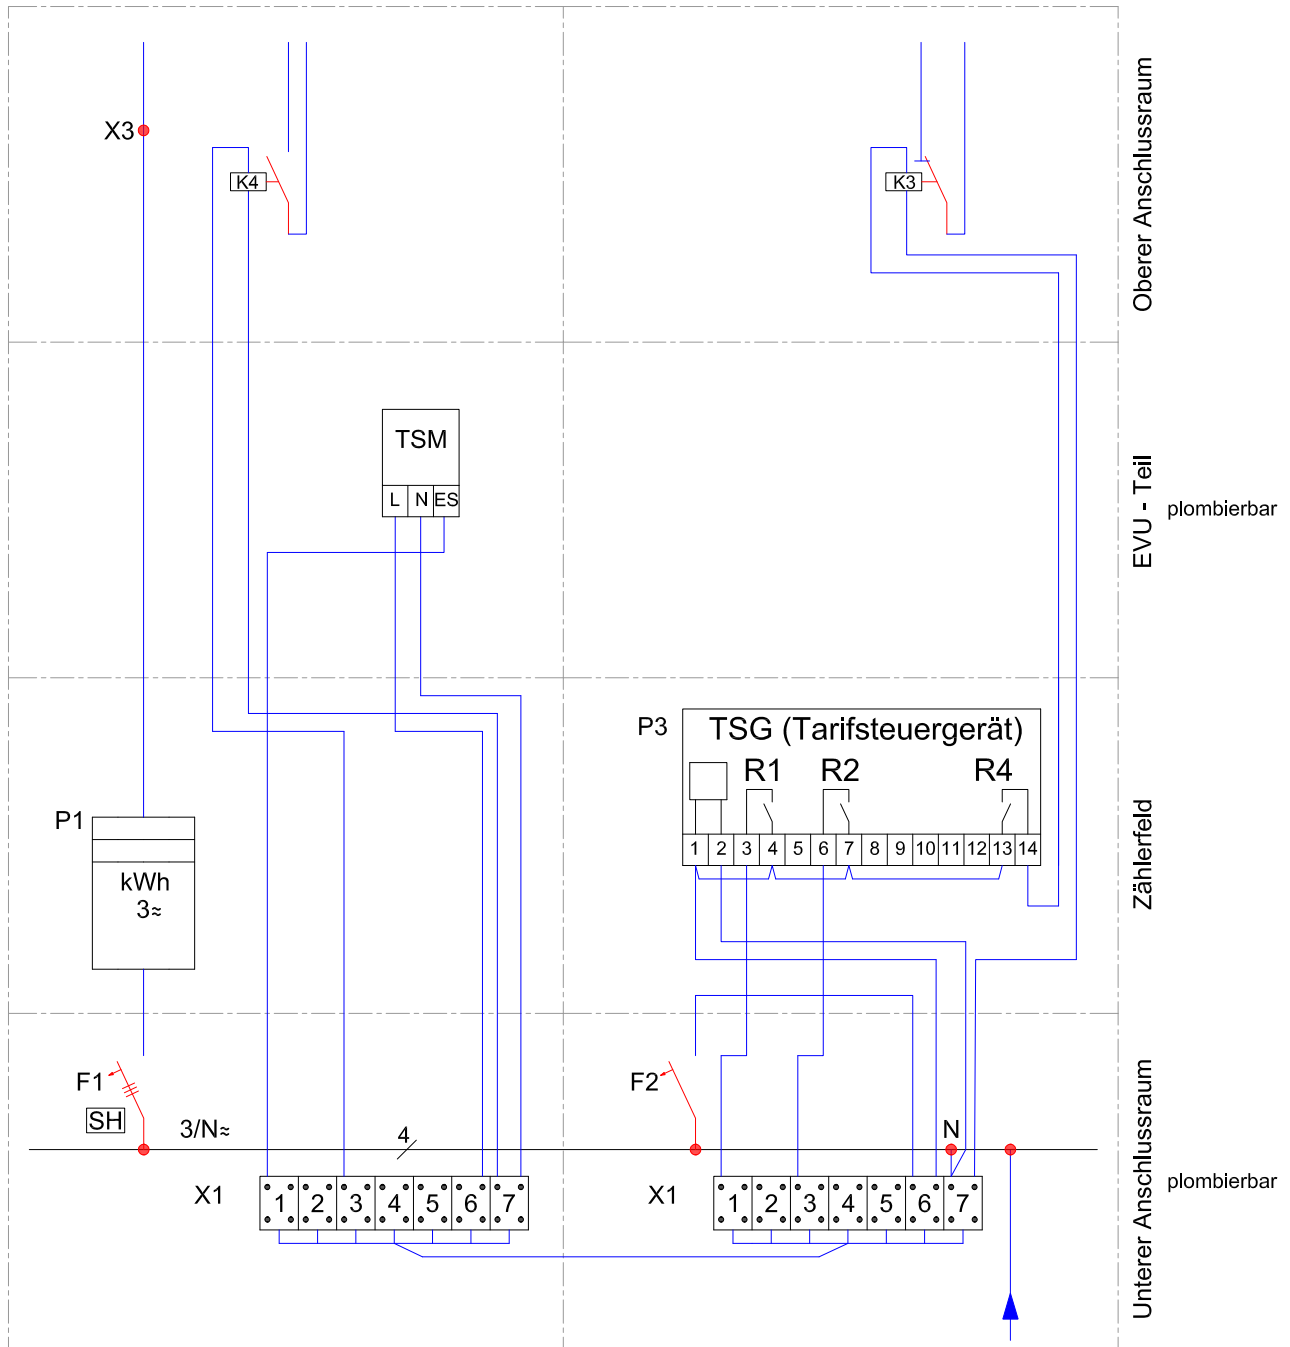

- F1** Zählervorsicherung / SH - Schalter
- F2** Steuersicherung (10A, 25kA)
- K3** Sperrrelais WP + Direktheizung
- K4** Kundenrelais Warmwasserspeicher / Nachtspeicherofen
- X1** Tarifsteuerklemme (7polig)
- X3** Hauptleitungsabzweigklemme
- P1** Zähler: Allgemeine Verbraucher
- TSM** Tarifsteuermodul
- TSG** Tarifsteuergerät
 - R1 Tarifschaltung
 - R2 Freigabe Warmwasserspeicher / Nachtspeicherofen
 - R4 Sperrung Wärmepumpe / Direktheizung

Ergänzt/Geändert				
Ergänzt/Geändert				
Zeichnung	28.01.2021	Hager	Langheinrich	
	Datum	Gezeichnet	Gesehen	Geprüft

Verdrahtungsplan für Stromzähler

Blatt Nr. / Zelchn.Nr.

Maßstab