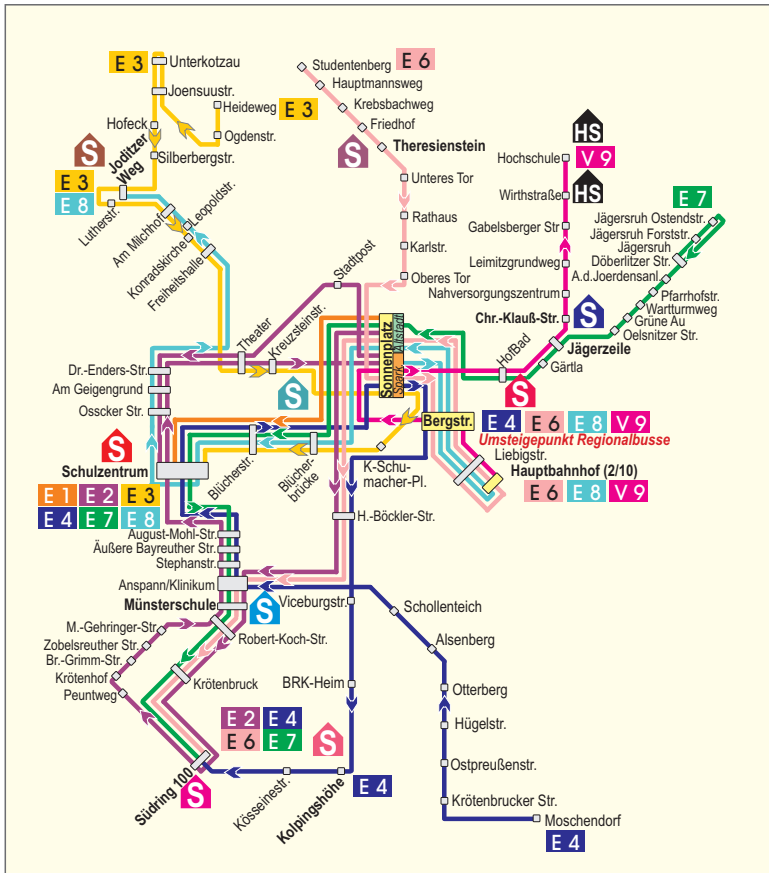

SCHULBUSSE Früheinsatzwagen

Die Schulbusse können auch von anderen Personen (nicht nur von Schülern) genutzt werden.

Busse fahren nur an Schultagen, nicht in den Ferien und an schulfreien Tagen, auch nicht am Buß- und Betttag. Ausnahmen gelten für V9, E19 und V22.

Ohne Grundkarte sind Azubimonats- und Azubiwochenkarten ungültig!

Die Grundkarte für Azubimonats- und Azubiwochenkarten erhalten Sie nur bei der

HofBus GmbH
Unterkotzauer Weg 25
95028 Hof

Telefon: 09281 812 600
E-Mail: hofbus@stadtwerke-hof.de

Geschäftszeiten:

Montag bis Donnerstag: 7 - 16 Uhr
Freitag: 7 - 13 Uhr

E 1 Montag - Freitag	
Sonnenplatz (Altstadt)	7.40
Schulzentrum	7.50

E 2 Montag - Freitag	
Sonnenplatz (Altstadt)	7.00
Hans-Böckler-Str.	7.02
Anspann/Klinikum	7.04
Münsterschule	7.05
Robert-Koch-Str.	7.06
Krötenbruck	7.07
Südring 100	7.08
Peuntweg	7.09
Krötenhof	7.10
Brüder-Grimm-Str.	7.11
Zobelsreuther Str.	7.12
M.-Gehring-Str.	7.13
Robert-Koch-Str.	7.15
Münsterschule	7.16
Anspann/Klinikum	7.17
Stephanstraße	7.18
Äuß. Bayreuther Str.	7.19
August-Mohl-Str.	7.20
Schulzentrum	7.22
Ossecker Str.	7.23
Am Geigengrund	7.24
Dr.-Enders-Str.	7.25
Theater	7.28
Kreuzsteinstraße	7.30
Sonnenplatz (Sparkasse)	7.33
Stadtpost	7.38
Theater	7.39
Dr.-Enders-Str.*	7.41*
Am Geigengrund	7.42
Ossecker Straße	7.43
Schulzentrum	7.45

*Anschluss von Linie 12

E 3 Montag - Freitag	
Heideweg	7.12
Ogdenstraße	7.13
Joensuustraße	7.15
Krebsbachweg	7.16
Unterkotzau	7.16
Joensuustraße	7.17
Hofeck	7.18
Silberbergstraße	7.19
Joditzer Weg	7.21
Lutherstraße	7.22
Am Milchhof	7.23
Konradskirche	7.24
Freiheitshalle	7.25
Theater	7.26
Kreuzsteinstr.	7.28
Sonnenplatz (Sparkasse)	7.29
Sonnenplatz (Sparkasse)	7.31
K.-Schumacher-Platz	7.32
Blücherbrücke	7.34
Blücherstraße	7.35
Schulzentrum	7.37

E 4 Montag - Freitag	
Moschendorf	7.20
Krötenbrucker Str.	7.21
Ostpreußenstr.	7.22
Hügelstraße	7.23
Otterberg	7.24
Alsenberg	7.25
Schollenteich	7.26
Anspann/Klinikum	7.28
Stephanstraße	7.29
Äuß. Bayreuther Str.	7.30
August-Mohl-Str.	7.31
Schulzentrum	7.32
Blücherstraße	7.35
Sonnenplatz (Sparkasse)	7.45
Bergstr.	7.46
H.-Böckler-Straße	7.47
Viceburgstraße	7.48
BRK-Heim	7.50
Kolpingshöhe ab	7.53
Südring 100	7.55

E 7 Montag - Freitag	
Jägersruh Döberlitzer Str.	7.17
Jägersruh Forststr.	7.18
Jägersruh Ostendstr.	7.19
Jägersruh Döberlitzer Str.	7.20
An der Joerdensanlage	7.22
Pfarrhofstr.	7.24
Wartturmweg	7.25
Grüne Au	7.26
Oelsnitzer Str.	7.27
Jägerzeile	7.29
Gärtla	7.30
HofBad	7.31
Sonnenplatz (Altstadt)	7.37
Blücherbrücke	7.38
Blücherstraße	7.39
Schulzentrum	7.45
August-Mohl-Str.	7.48
Äuß. Bayreuther Str.	7.49
Stephanstraße	7.50
Anspann/Klinikum	7.51
Münsterschule	7.52
Robert-Koch-Str.	7.53
Krötenbruck	7.54
Südring 100	7.55