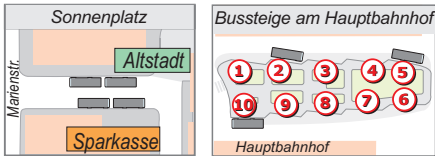

SCHULBUSSE Früheinsatzwagen

Die Schulbusse können auch von anderen Personen (nicht nur von Schülern) genutzt werden.

Busse fahren nur an Schultagen, nicht in den Ferien und an schulfreien Tagen, auch nicht am Buß- und Betttag. Ausnahmen gelten für V9, E19 und V22.

Ohne Grundkarte sind Azubimonats- und Azubiwochenkarten ungültig!

Die Grundkarte für Azubimonats- und Azubiwochenkarten erhalten Sie nur bei der

HofBus GmbH
Unterkotzauer Weg 25
95028 Hof

Telefon: 09281 812 600
E-Mail: hofbus@stadtwerke-hof.de

Geschäftszeiten:

Montag bis Donnerstag: 7 - 16 Uhr
Freitag: 7 - 13 Uhr

E 1 Montag - Freitag	
Sonnenplatz (Altstadt)	7.40
Schulzentrum	7.50

E 2 Montag - Freitag	
Sonnenplatz (Altstadt)	7.00
Hans-Böckler-Str.	7.02
Anspann/Klinikum	7.04
Münsterschule	7.05
Robert-Koch-Str.	7.06
Krötenbruck	7.07
Südring 100	7.08
Peuntweg	7.09
Krötenhof	7.10
Brüder-Grimm-Str.	7.11
Zobelsreuther Str.	7.12
M.-Gehring-Str.	7.13
Robert-Koch-Str.	7.15
Münsterschule	7.16
Anspann/Klinikum	7.17
Stephanstraße	7.18
Äuß. Bayreuther Str.	7.19
August-Mohl-Str.	7.20
Schulzentrum	7.22
Ossecker Str.	7.23
Am Geigengrund	7.24
Dr.-Enders-Str.	7.25
Theater	7.28
Kreuzsteinstraße	7.30
Sonnenplatz (Sparkasse)	7.33
Stadtpost	7.38
Theater	7.39
Dr.-Enders-Str.*	7.41*
Am Geigengrund	7.42
Ossecker Straße	7.43
Schulzentrum	7.45

*Anschluss von Linie 12

E 3 Montag - Freitag	
Heideweg	7.12
Ogdenstraße	7.13
Joensuustraße	7.15
Krebsbachweg	7.16
Unterkotzau	7.16
Joensuustraße	7.17
Hofeck	7.18
Silberbergstraße	7.19
Joditzer Weg	7.21
Lutherstraße	7.22
Am Milchhof	7.23
Konradskirche	7.24
Freiheitshalle	7.25
Theater	7.26
Kreuzsteinstr.	7.28
Sonnenplatz (Sparkasse)	7.29
Sonnenplatz (Sparkasse)	7.31
K.-Schumacher-Platz	7.32
Blücherbrücke	7.34
Blücherstraße	7.35
Schulzentrum	7.37

E 4 Montag - Freitag	
Moschendorf	7.20
Krötenbrucker Str.	7.21
Ostpreußenstr.	7.22
Hügelstraße	7.23
Otterberg	7.24
Alsenberg	7.25
Schollenteich	7.26
Anspann/Klinikum	7.28
Stephanstraße	7.29
Äuß. Bayreuther Str.	7.30
August-Mohl-Str.	7.31
Schulzentrum	7.32
Blücherstraße	7.35
Sonnenplatz (Sparkasse)	7.45
Bergstr.	7.46
H.-Böckler-Straße	7.47
Viceburgstraße	7.48
BRK-Heim	7.50
Kolpingshöhe ab	7.53
Südring 100	7.55

E 7 Montag - Freitag	
Jägersruh Döberlitzer Str.	7.17
Jägersruh Forststr.	7.18
Jägersruh Ostendstr.	7.19
Jägersruh Döberlitzer Str.	7.20
An der Joerdensanlage	7.22
Pfarrhofstr.	7.24
Wartturmweg	7.25
Grüne Au	7.26
Oelsnitzer Str.	7.27
Jägerzeile	7.29
Gärtla	7.30
HofBad	7.31
Sonnenplatz (Altstadt)	7.37
Blücherbrücke	7.38
Blücherstraße	7.39
Schulzentrum	7.45
August-Mohl-Str.	7.48
Äuß. Bayreuther Str.	7.49
Stephanstraße	7.50
Anspann/Klinikum	7.51
Münsterschule	7.52
Robert-Koch-Str.	7.53
Krötenbruck	7.54
Südring 100	7.55