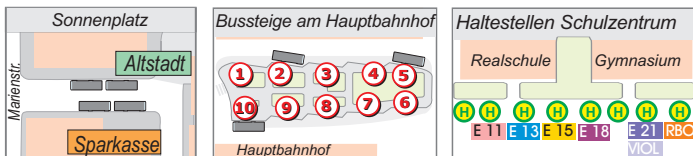

SCHULBUSSE Mittagseinsatzwagen

Die Schulbusse können auch von anderen Personen (nicht nur von Schülern) genutzt werden.

Busse fahren nur an Schultagen, nicht in den Ferien und an schulfreien Tagen, auch nicht am Buß- und Bettag. Ausnahmen gelten für E19, V9, V22.

Ohne Grundkarte sind Azubimonats- und Azubiwochenkarten ungültig!

Die Grundkarte für Azubimonats- und Azubiwochenkarten erhalten Sie nur bei der

HofBus GmbH
Unterkötzauer Weg 25
95028 Hof

Telefon: 09281 812 600
E-Mail: hofbus@stadtwerke-hof.de

Geschäftszeiten:

Montag bis Donnerstag: 7 - 16 Uhr
Freitag: 7 - 13 Uhr

E11/1 Freitag	
Südring 100	11.35
Krötenbruck	11.37
Robert-Koch-Str.	11.38
Münsterschule	11.39
Anspann/Klinikum	11.40
Stephanstraße	11.41
Äuß. Bayreuther Str.	11.42
August-Mohl-Str.	11.43
Blücherstraße	11.44
K.-Schumacher-Pl.	11.46
Theresienstraße	11.47
Liebigstraße	11.48
Hauptbahnhof (2)	11.49
Liebigstraße	11.50
Bergstraße	11.51
Sonnenplatz (Altstadt)	11.52

E11/2 Montag - Freitag	
Schulzentrum	13.05
Äuß. Bayreuther Str.	13.08
Stephanstraße	13.09
Anspann/Klinikum	13.10
Viceburgstraße	13.11
Schollenteich	13.12
Alsenberg	13.13
Otterberg	13.14
Hügelstraße	13.15
Ostpreußenstr.	13.16
Krötenbrucker Str.	13.17
Moschendorf	13.18
Kötschestr.	13.19
Südring 100	13.24
Krötenbruck	13.26
Robert-Koch-Str.	13.27
Münsterschule	13.28
Anspann/Klinikum	13.29
H.-Böckler-Str.	13.30
K.-Schumacher-Platz	13.31
Theresienstr.	13.32
Bergstr.	13.33
Sonnenplatz (Altstadt)	13.34

E13 Montag - Freitag	
Schulzentrum	13.05
Äuß. Bayreuth. Str.	13.08
Stephanstraße	13.09
Anspann/Klinikum	13.10
Münsterschule	13.11
Robert-Koch-Str.	13.12
Krötenbruck	13.13
Südring 100	13.15
Kötschestr.	13.16
Kolpingshöhe	13.20
BRK-Heim	13.21
H.-Jahreis-Str.	13.22
Alsenberg	13.24
Alsenberger Str.	13.25
Orleansstraße	13.26
Hauptbahnhof (10)	13.27
Liebigstraße	13.28
Bergstraße	13.29
Sonnenplatz (Altstadt)	13.30

E15 Montag - Freitag	
Schulzentrum	13.05
Ossecker Str.	13.06
Am Geigengrund	13.07
Dr.-Enders-Str.	13.08
Theater	13.09
Kreuzsteinstr.	13.10
Sonnenplatz (Sparkasse)	13.12
Sonnenplatz (Sparkasse)	13.15
Bergstraße	13.16
Liebigstraße	13.17
Hauptbahnhof (2)	13.18
Liebigstraße	13.20
Liebigstraße	13.20
Lessingstraße	13.25
Karolinenstr.	13.25
Theresienstein	13.27
Friedhof Haupteingang	13.28
Zoo	13.29
Labyrinth	13.30
Obere Labyrinthstr.	13.31
Haidt	13.32

E17 Montag - Freitag	
Lessingstr.	13.05
Karolinenstr.	13.05
Unteres Tor	13.06
Rathaus	13.07
Karlstraße	13.08
Oberes Tor	13.09
Sonnenplatz (Sparkasse)	13.15
HofBad	13.17
Jägerzeile	13.19
Oelsmitzer Str.	13.20
Grüne Au	13.21
Warturmweg	13.23
Hangleite	13.24
Pfarrhofstraße	13.25
An der Joerdensanlage	13.26
Jägersruh Döberlitzer Str.	13.28
Jägersruh Forststr.	13.30
Jägersruh Ostendstr.	13.31