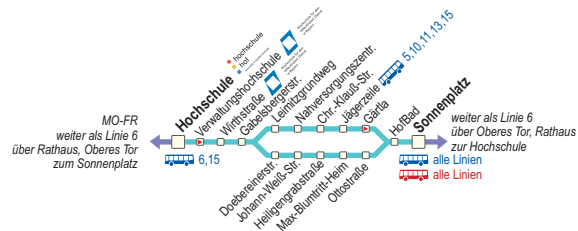

**Wegen Bauarbeiten keine Bedienung des Busbahnhofs.**

**Aufgrund derzeitiger Entwicklung geänderte Bedienung!**

Montag - Freitag

Anmerkung	
<b>Hochschule</b>	
Verwaltungshochschule	
Wirthstraße	
Gabelsbergerstraße	
Leimitzgrundweg	
Nahversorgungszentrum	
Christoph-Klauß-Str.	
Jägerzeile	
Gärtia	
Doebereinerstraße	
Johann-Weiß-Straße	
Heiligengrabstraße	
Max-Blumtritt-Heim	
Ottostraße	
HofBad	
<b>Sonnenplatz</b> (Seite Allst.ort)	

: Bedienung mit Linientaxi

Montag - Freitag

Anmerkung											
<b>Sonnenplatz</b> (Seite Sparkasse)	<b>6.07</b>	<b>6.37</b>	<b>7.07</b>	<b>7.37</b>	<b>8.07</b>	<b>8.37</b>	<b>9.07</b>				
HofBad	6.09	6.39	7.09	7.39	8.09	8.39	9.09				
Jägerzeile				7.40		8.40					
Christoph-Klauß-Str.				7.41		8.41					
Nahversorgungszentrum				7.42		8.42					
Leimitzgrundweg				7.43		8.43					
Ottostraße	6.10	6.40	7.10		8.10		9.10				
Max-Blumtritt-Heim	6.11	6.41	7.11		8.11		9.11				
Heiligengrabstraße	6.12	6.42	7.12		8.12		9.12				
Johann-Weiß-Straße	6.12	6.42	7.12		8.12		9.12				
Doebereinerstraße	6.13	6.43	7.13		8.13		9.13				
Gabelsbergerstraße	6.14	6.44	7.14	7.44	8.14	8.44	9.14				
Wirthstraße	6.15	6.45	7.15	7.45	8.15	8.45	9.15				
<b>Hochschule</b>	<b>6.16</b>	<b>6.46</b>	<b>7.16</b>	<b>7.46</b>	<b>8.16</b>	<b>8.46</b>	<b>9.16</b>				
								<b>30 30</b>	<b>18.07</b>	<b>18.37</b>	
								<b>alle 60 Minuten</b>			
								<b>30 30 30</b>	<b>18.15</b>	<b>18.45</b>	
									<b>18.16</b>	<b>18.46</b>	

**Hinweis: weitere Fahrten im Abend- und Spätverkehr - siehe Linie 15**

Weitere Fahrt freitags: Hochschule ab 13.10, Wirthstr. ab 13.11 - Hbf an 13.20 Uhr

bedient alle 15 Minuten  
bedient alle 30 Minuten  
bedient alle 60 Minuten  
bedient alle 120 Minuten