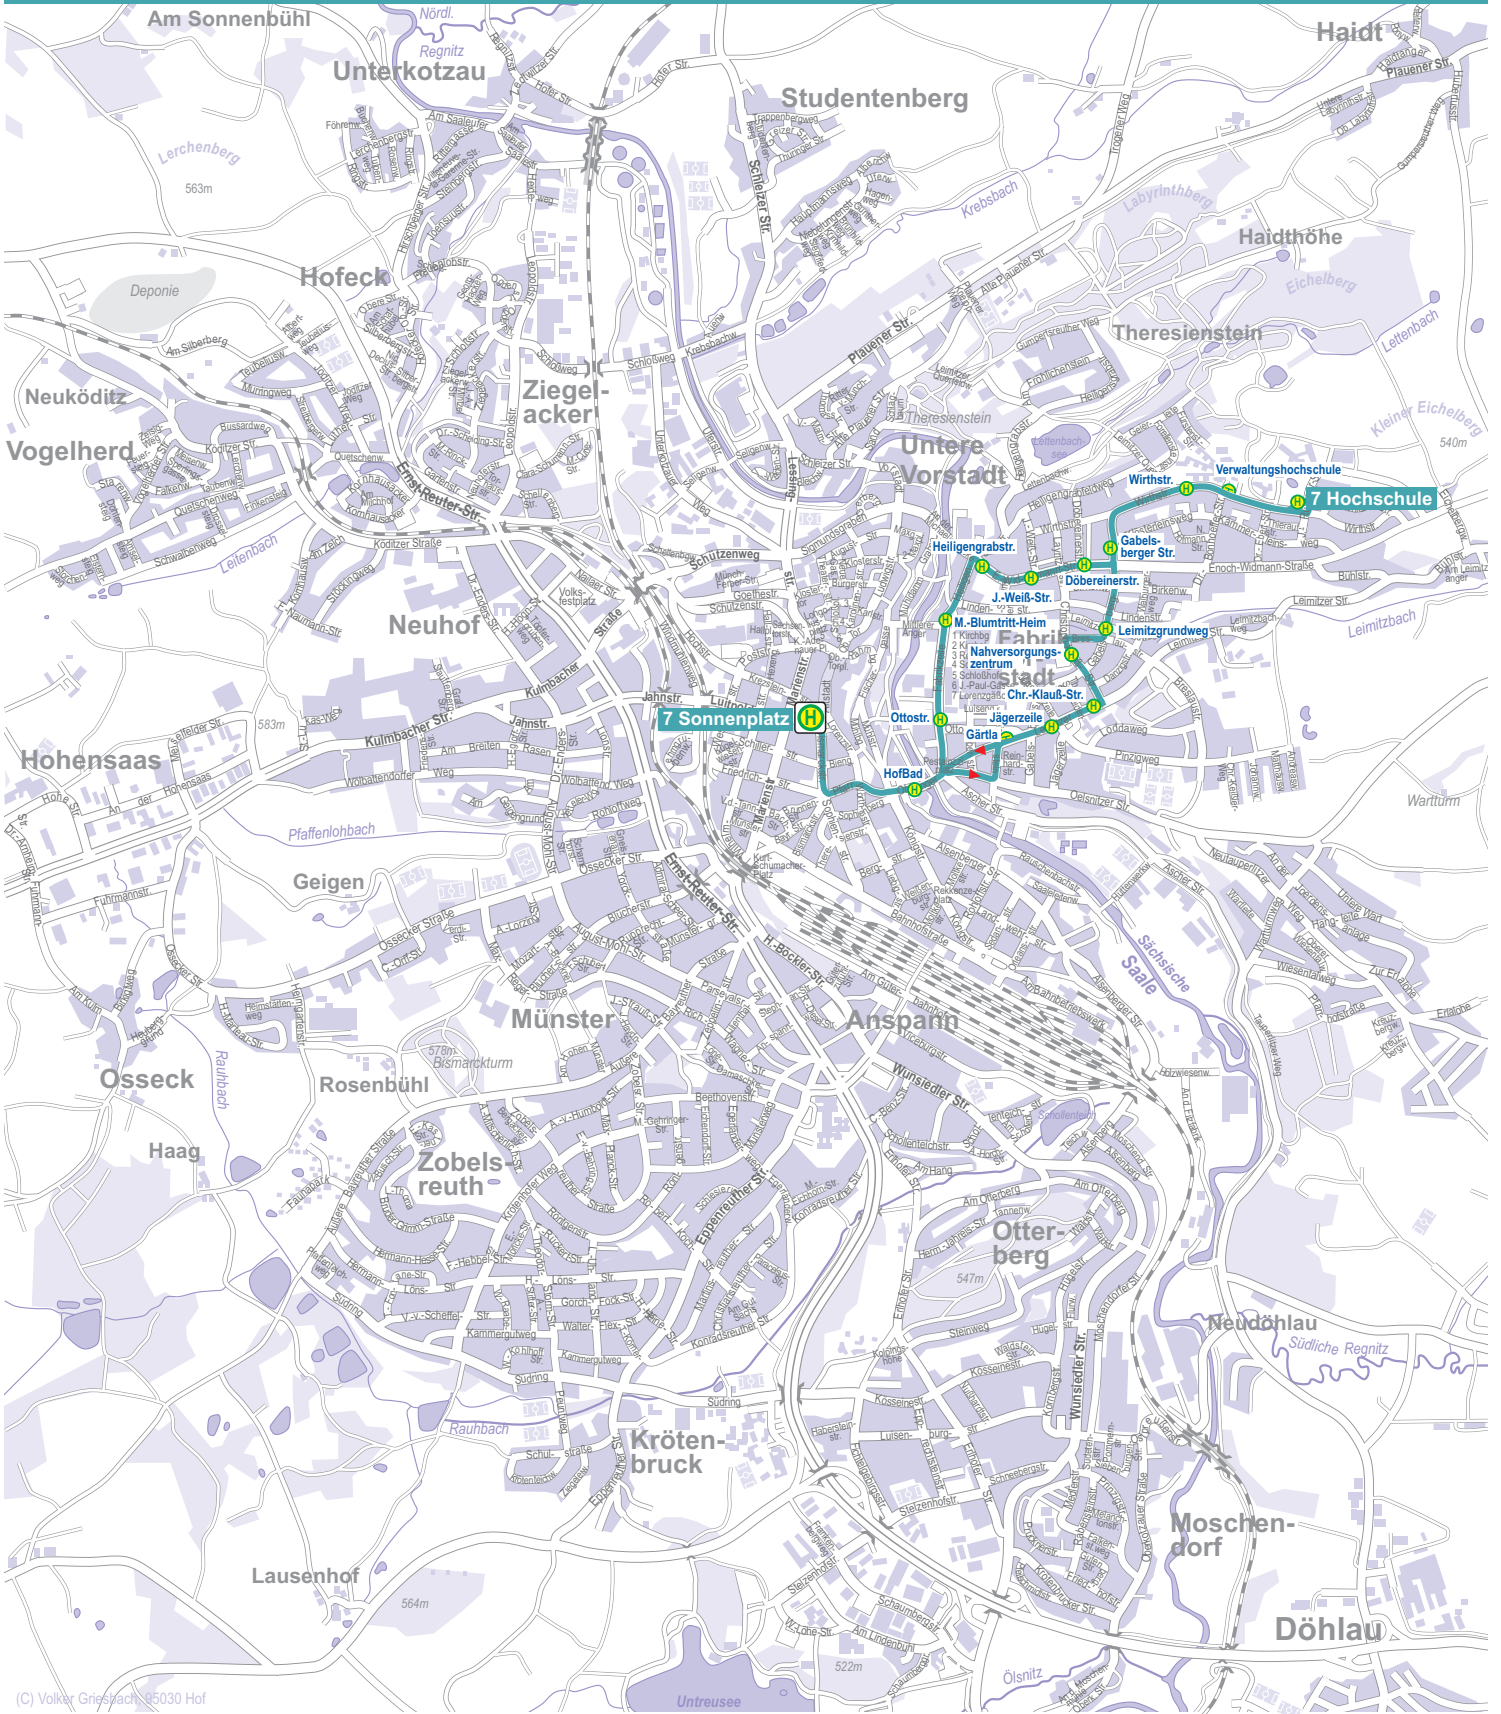

STADTBUSLINIE 7

(C) Volker Griesbach, 95030 Hof