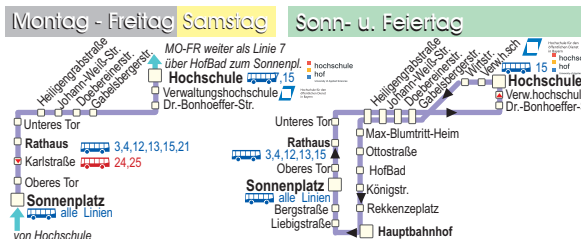

Sonnenplatz - Rathaus - Hochschule

Wegen Bauarbeiten keine Bedienung des Busbahnhofs.
Aufgrund derzeitiger Entwicklung geänderte Bedienung!

Sonnenplatz **Bussteige am Hauptbahnhof**

10 9 8 7 6 5 4 3 2 1

Sparkasse **Hauptbahnhof** **DB** **BAHN**

alle 60 Minuten

Hinweis: weitere Fahrten in diesem Bereich im Abend- und Spätverkehr - siehe Linie 15

bedient alle 15 Minuten
 bedient alle 30 Minuten
 bedient alle 60 Minuten
 bedient alle 120 Minuten

15 30 60 120

Am 24. und 31.12. Verkehr wie an Samstagen, am 24.12. Bedienungsende um 15.41 Uhr.

Sonn- u. Feiertag										
9.00	9.30	10.00	10.30	11.00	17.00	17.30				
9.02	9.32	10.02	10.32	11.02	17.02	17.32				
9.04	9.34	10.04	10.34	11.04	17.04	17.34				
9.05	9.35	10.05	10.35	11.05	17.05	17.35				
9.06	9.36	10.06	10.36	11.06	17.06	17.36				
9.06	9.36	10.06	10.36	11.06	17.06	17.36				
9.07	9.37	10.07	10.37	11.07	17.07	17.37				
9.08	9.38	10.08	10.38	11.08	17.08	17.38				
9.09	9.39	10.09	10.39	11.09	17.09	17.39				
9.09	9.39	10.09	10.39	11.09	17.09	17.39				
9.10	9.40	10.10	10.40	11.10	17.10	17.40				

alle 30 Minuten

Abweichende Linienführung an Sonn- und Feiertagen:

- An Sonn- und Feiertagen wird die Linie 6 als Ring vom Sonnenplatz über Rathaus, Hochschule, HofBad und Hauptbahnhof zurück zum Sonnenplatz geführt.
- Fahrten vom Sonnenplatz zum Hauptbahnhof ersehen Sie im Fahrplan der Linie 5.