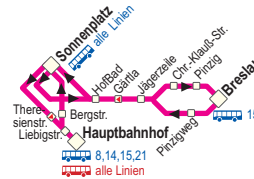

5

Hauptbahnhof - Sonnenplatz - HofBad - Breslaustr. /
Sonnenplatz - Hauptbahnhof - HofBad - Breslaustr.

Wegen Bauarbeiten keine Bedienung des Busbahnhofs

Montag - Freitag		Samstag	
Anmerkung			
Sonnenplatz (Seite Altstadt)			
Theresienstraße			
Liebigstraße			
Hauptbahnhof (10)	5.24 5.54	19.24 19.54 20.24	6.09 6.39
Rekzenzeplatz			
Königstraße			
Liebigstraße	5.25 5.55	19.25 19.55 20.25	6.10 6.40
Bergstraße	5.26 5.56	19.26 19.56 20.26	6.11 6.41
Sonnenplatz (Seite Altstadt)	5.30 6.00	19.30 20.00 20.28	6.15 6.45
HofBad	5.32 6.02	19.32 20.02	6.17 6.47
Jägerzeile	5.34 6.04	19.34 20.04	6.19 6.49
Christoph-Klauß-Str.	5.35 6.05	19.35 20.05	6.20 6.50
Pinzig	5.36 6.06	19.36 20.06	6.21 6.51
Breslaustraße	5.37 6.07	19.37 20.07	6.22 6.52

Montag - Freitag Samstag

Sonn- u. Feiertag

Hinweis: weitere Fahrten in diesen Bereichen im Abend- und Spätverkehr - siehe Linien 13, 14, 15

bedient alle 15 Minuten
bedient alle 30 Minuten
bedient alle 60 Minuten
bedient alle 120 Minuten

Abweichende Linienführung an Sonn- und Feiertagen:

- An Sonn- und Feiertagen wird die Linie 5 im Ring von Breslaustraße über den Sonnenplatz, den Hauptbahnhof zurück zur Breslaustraße geführt.
- Fahrten vom Hauptbahnhof zum Sonnenplatz ersehen Sie im Fahrplan der Linie 6.

5

Breslaustraße - HofBad - Sonnenplatz -
Liebigstraße - Hauptbahnhof

Montag - Freitag		Samstag	
Anmerkung			
Breslaustraße			
Pinzigweg	5.08 5.38	19.08 19.38 20.08	6.23 6.53
Jägerzeile	5.09 5.39	19.09 19.39 20.09	6.24 6.54
Gärtla	5.10 5.40	19.10 19.40 20.10	6.25 6.55
HofBad	5.11 5.41	19.11 19.41 20.11	6.26 6.56
Sonnenplatz (Seite Altstadt)	5.15 5.45	19.15 19.45 20.15	6.30 7.00
Theresienstraße	5.17 5.47	19.17 19.47 20.17	6.32 7.02
Liebigstraße	5.18 5.48	19.18 19.48 20.18	6.33 7.03
Hauptbahnhof (10)	5.20 5.50	19.20 19.50 20.20	6.35 7.05