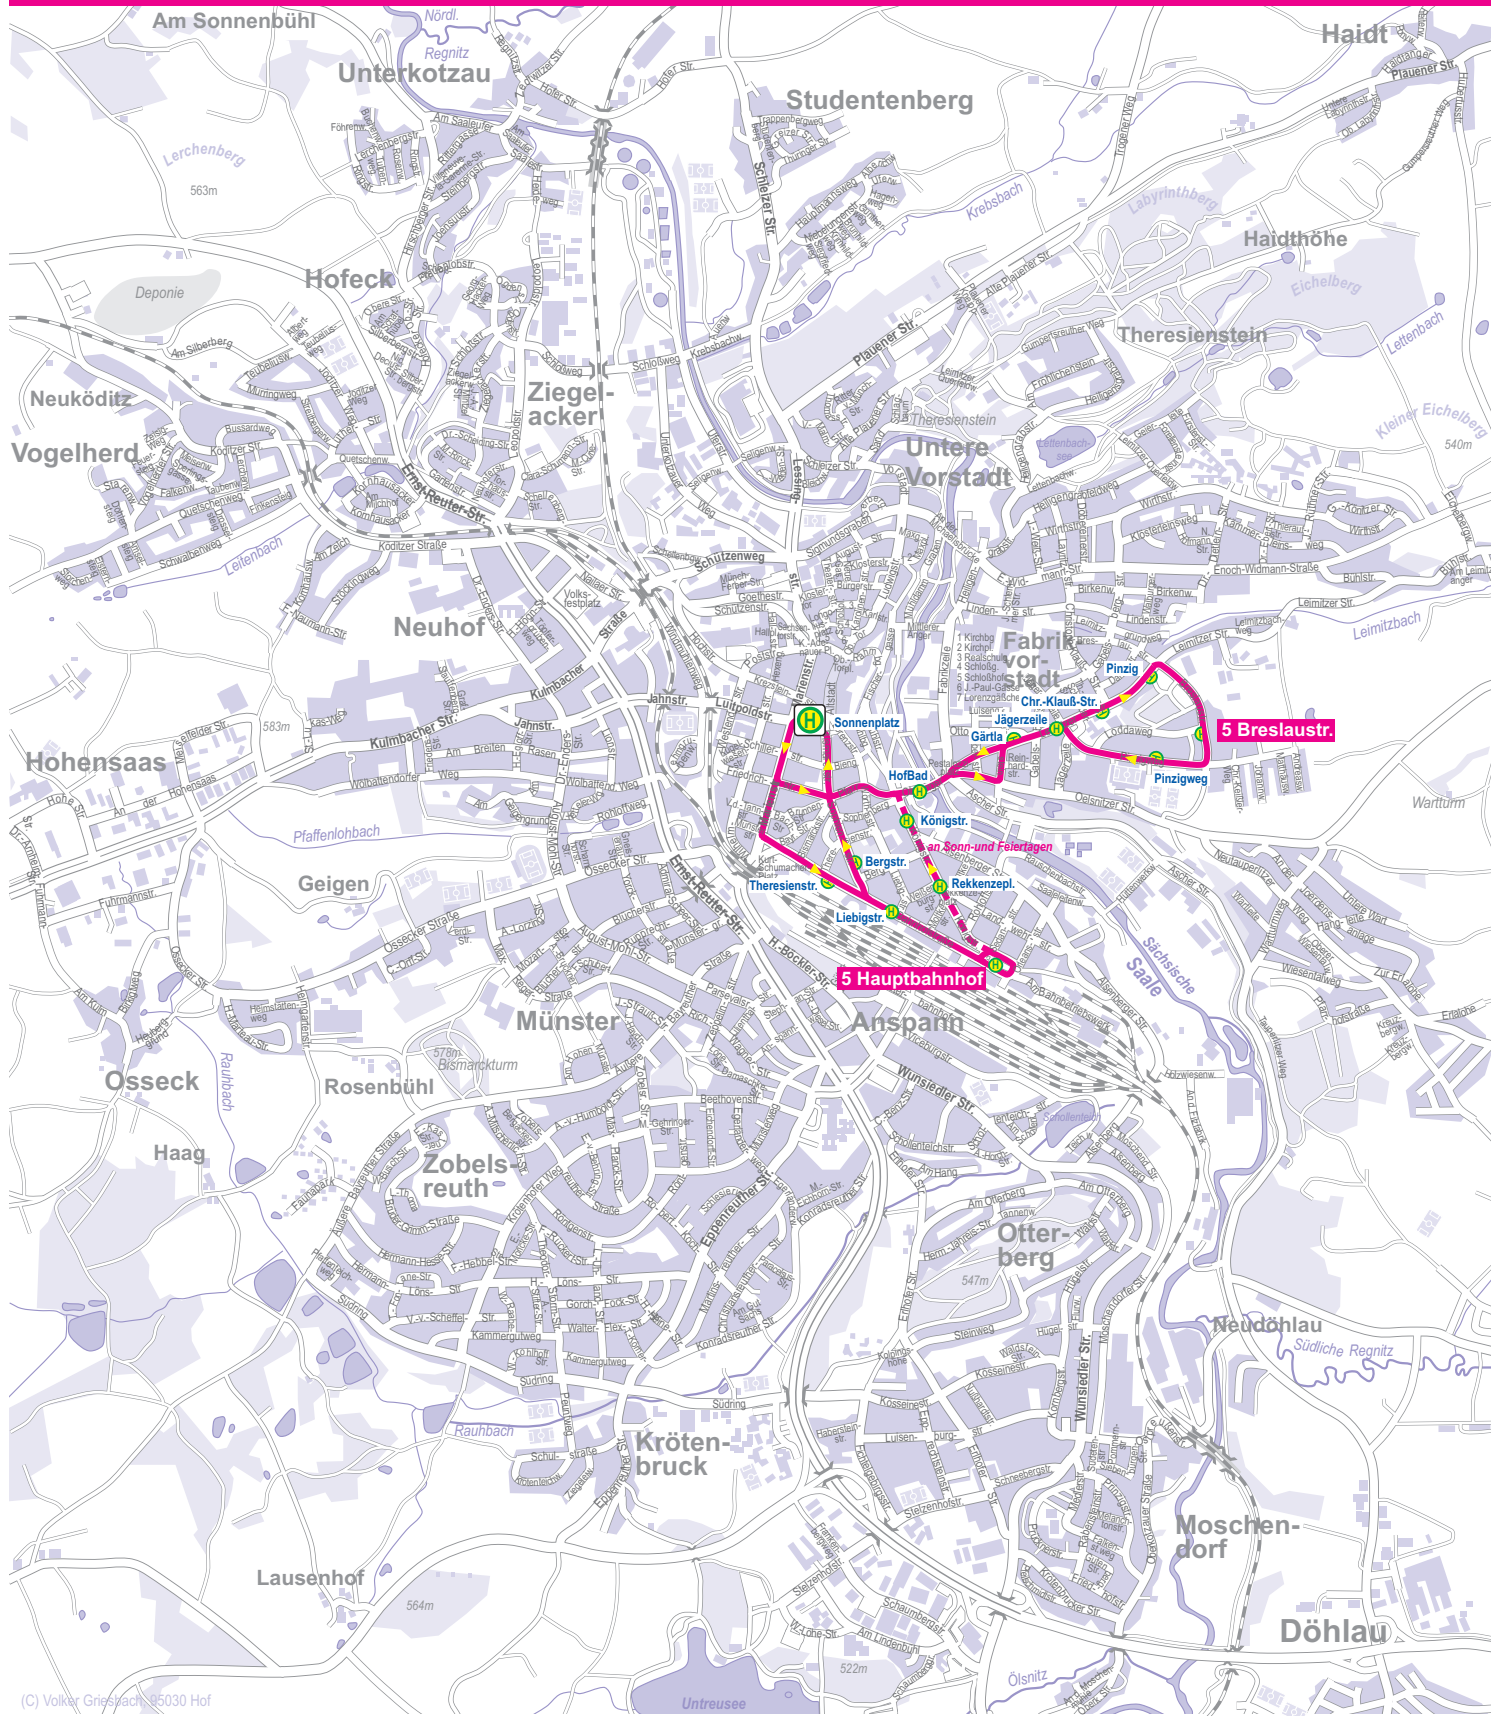

5

Hauptbahnhof - Sonnenplatz - HofBad - Breslaustr. /
Sonnenplatz - Hauptbahnhof - HofBad - Breslaustr.

Wegen Bauarbeiten keine Bedienung des Busbahnhofs

Montag - Freitag		Samstag	
Anmerkung			
Sonnenplatz (Seite Altstadt)			
Theresienstraße			
Liebigstraße			
Hauptbahnhof (10)	5.24 5.54	19.24 19.54 20.24	6.09 6.39
Rekzenzeplatz			
Königstraße			
Liebigstraße	5.25 5.55	19.25 19.55 20.25	6.10 6.40
Bergstraße	5.26 5.56	19.26 19.56 20.26	6.11 6.41
Sonnenplatz (Seite Altstadt)	5.30 6.00	19.30 20.00 20.28	6.15 6.45
HofBad	5.32 6.02	19.32 20.02	6.17 6.47
Jägerzeile	5.34 6.04	19.34 20.04	6.19 6.49
Christoph-Klauß-Str.	5.35 6.05	19.35 20.05	6.20 6.50
Pinzig	5.36 6.06	19.36 20.06	6.21 6.51
Breslaustraße	5.37 6.07	19.37 20.07	6.22 6.52

Montag - Freitag Samstag

Sonn- u. Feiertag

Hinweis: weitere Fahrten in diesen Bereichen im Abend- und Spätverkehr - siehe Linien 13, 14, 15

bedient alle 15 Minuten
bedient alle 30 Minuten
bedient alle 60 Minuten
bedient alle 120 Minuten

Am 24. und 31.12. Verkehr wie an Samstagen, am 24.12. Bedienungsende um 15.52 Uhr.

Montag - Freitag		Samstag		Sonn- u. Feiertag	
9.00	9.30	10.00	10.30	17.00	17.30
9.02	9.32	10.02	10.32	17.02	17.32
9.03	9.33	10.03	10.33	17.03	17.33
9.04	9.34	10.04	10.34	17.04	17.34
9.05	9.35	10.05	10.35	17.05	17.35
9.06	9.36	10.06	10.36	17.06	17.36
9.07	9.37	10.07	10.37	17.07	17.37
9.09	9.39	10.09	10.39	17.09	17.39
9.10	9.40	10.10	10.40	17.10	17.40
9.10	9.40	10.10	10.40	17.10	17.40
9.11	9.41	10.11	10.41	17.11	17.41

Abweichende Linienführung an Sonn- und Feiertagen:

- An Sonn- und Feiertagen wird die Linie 5 im Ring von Breslaustraße über den Sonnenplatz, den Hauptbahnhof zurück zur Breslaustraße geführt.
- Fahrten vom Hauptbahnhof zum Sonnenplatz ersehen Sie im Fahrplan der Linie 6.

5

Breslaustraße - HofBad - Sonnenplatz -
Liebigstraße - Hauptbahnhof

Montag - Freitag		Samstag	
Anmerkung			
Breslaustraße			
Pinzigweg	5.08 5.38	19.08 19.38 20.08	6.23 6.53
Jägerzeile	5.09 5.39	19.09 19.39 20.09	6.24 6.54
Gärtla	5.10 5.40	19.10 19.40 20.10	6.25 6.55
HofBad	5.11 5.41	19.11 19.41 20.11	6.26 6.56
Sonnenplatz (Seite Altstadt)	5.15 5.45	19.15 19.45 20.15	6.30 7.00
Theresienstraße	5.17 5.47	19.17 19.47 20.17	6.32 7.02
Liebigstraße	5.18 5.48	19.18 19.48 20.18	6.33 7.03
Hauptbahnhof (10)	5.20 5.50	19.20 19.50 20.20	6.35 7.05

Montag - Freitag		Samstag		Sonn- u. Feiertag	
8.52	9.22	9.52	10.22	16.52	17.22 17.52
8.53	9.23	9.53	10.23	16.53	17.23 17.53
8.54	9.24	9.54	10.24	16.54	17.24 17.54
8.55	9.25	9.55	10.25	16.55	17.25 17.55
8.56	9.26	9.56	10.26	16.56	17.26 17.56
9.00	9.30	10.00	10.30	17.00	17.30 18.00
9.02	9.32	10.02	10.32	17.02	17.32 18.02
9.03	9.33	10.03	10.33	17.03	17.33 18.03
9.04	9.34	10.04	10.34	17.04	17.34 18.04

STADTBUSLINIE 5