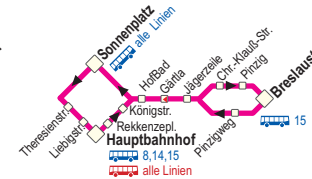

Hinweis: weitere Fahrten in diesen Bereichen im Abend- und Spätverkehr - siehe Linien 13, 14, 15

bedient alle 15 Minuten
bedient alle 30 Minuten
bedient alle 60 Minuten
bedient alle 120 Minuten

Am 24. und 31.12. Verkehr wie an Samstagen, am 24.12. Bedienungsende um 15.52 Uhr.

Montag - Freitag		Samstag		Sonn- u. Feiertag	
9.00	9.30	10.00	10.30	17.00	17.30
9.02	9.32	10.02	10.32	17.02	17.32
9.03	9.33	10.03	10.33	17.03	17.33
9.04	9.34	10.04	10.34	17.04	17.34
9.05	9.35	10.05	10.35	17.05	17.35
9.06	9.36	10.06	10.36	17.06	17.36
9.07	9.37	10.07	10.37	17.07	17.37
9.09	9.39	10.09	10.39	17.09	17.39
9.10	9.40	10.10	10.40	17.10	17.40
9.10	9.40	10.10	10.40	17.10	17.40
9.11	9.41	10.11	10.41	17.11	17.41

Abweichende Linienführung an Sonn- und Feiertagen:

- An Sonn- und Feiertagen wird die Linie 5 im Ring von Breslaustraße über den Sonnenplatz, den Hauptbahnhof zurück zur Breslaustraße geführt.
- Fahrten vom Hauptbahnhof zum Sonnenplatz ersehen Sie im Fahrplan der Linie 6.

5

Breslaustraße - HofBad - Sonnenplatz -
Liebigstraße - Hauptbahnhof

Montag - Freitag		Samstag	
Anmerkung			
Breslaustraße			
Pinzigweg	5.08 5.38	19.08 19.38 20.08	6.23 6.53
Jägerzeile	5.09 5.39	19.09 19.39 20.09	6.24 6.54
Gärtla	5.10 5.40	19.10 19.40 20.10	6.25 6.55
HofBad	5.11 5.41	19.11 19.41 20.11	6.26 6.56
Sonnenplatz (Seite Altstadt)	5.15 5.45	19.15 19.45 20.15	6.30 7.00
Theresienstraße	5.17 5.47	19.17 19.47 20.17	6.32 7.02
Liebigstraße	5.18 5.48	19.18 19.48 20.18	6.33 7.03
Hauptbahnhof (10)	5.20 5.50	19.20 19.50 20.20	6.35 7.05

Montag - Freitag		Samstag		Sonn- u. Feiertag	
8.52	9.22	9.52	10.22	16.52	17.22 17.52
8.53	9.23	9.53	10.23	16.53	17.23 17.53
8.54	9.24	9.54	10.24	16.54	17.24 17.54
8.55	9.25	9.55	10.25	16.55	17.25 17.55
8.56	9.26	9.56	10.26	16.56	17.26 17.56
9.00	9.30	10.00	10.30	17.00	17.30 18.00
9.02	9.32	10.02	10.32	17.02	17.32 18.02
9.03	9.33	10.03	10.33	17.03	17.33 18.03
9.04	9.34	10.04	10.34	17.04	17.34 18.04