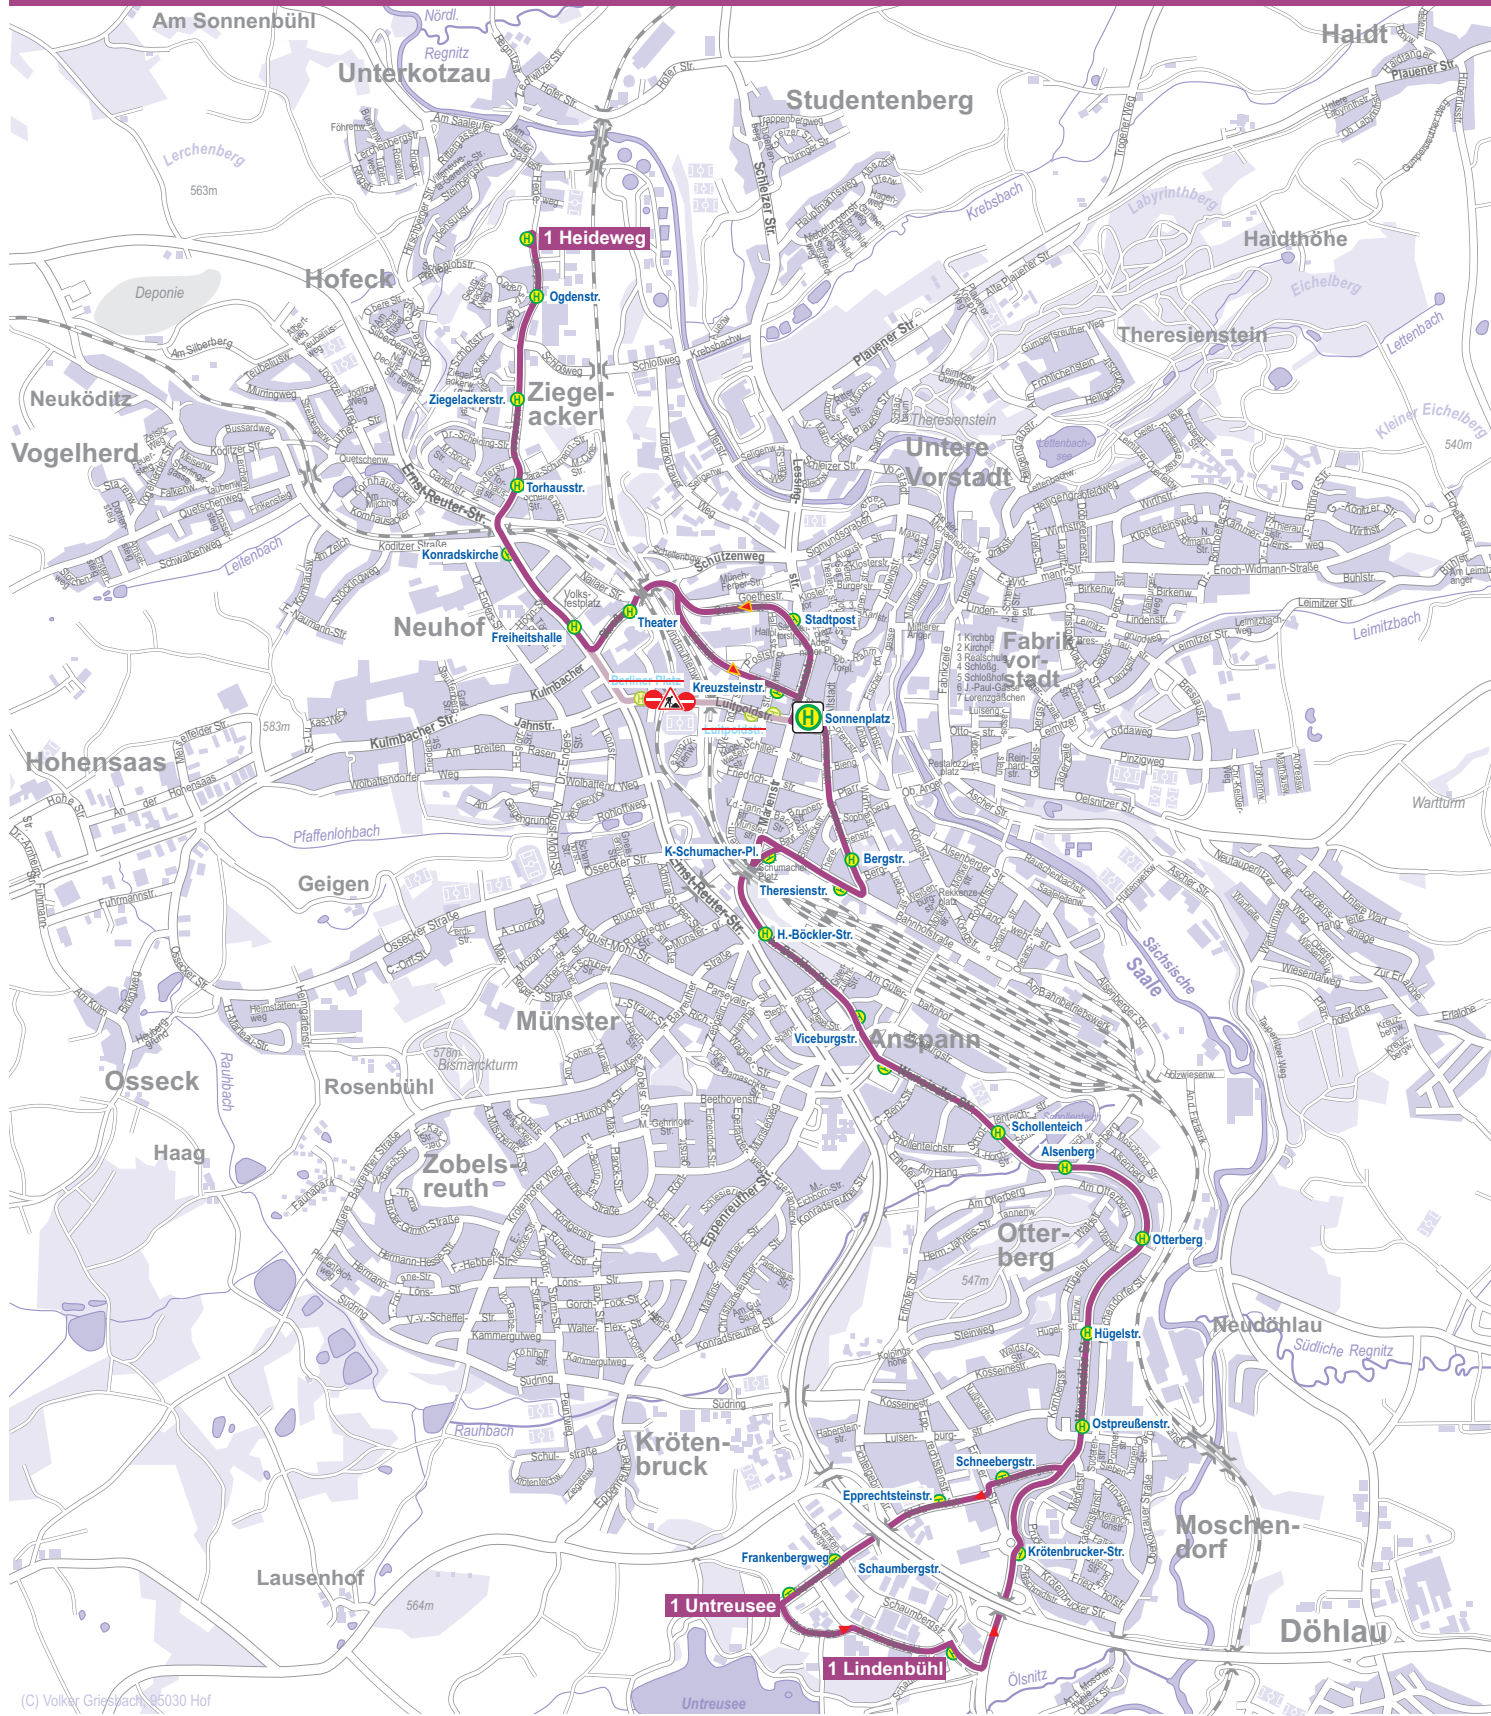

STADTBUSLINIE 1

(C) Volker Griesbach, 95030 Hof