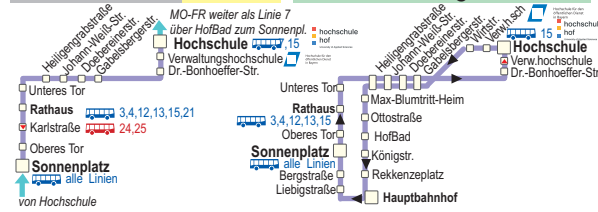

# Sonnenplatz - Rathaus - Hochschule

Wegen Bauarbeiten keine Bedienung des Busbahnhofs

Montag - Freitag		Samstag	
Anmerkung			
<b>Sonnenplatz</b> (Seite Altstadt)	6.22 6.52	17.52 18.22 18.52 7.15 8.15	17.15 18.15
Oberes Tor	6.24 6.54	17.54 18.24 18.54 7.17 8.17	17.17 18.17
<b>Rathaus</b>	6.26 6.56	17.56 18.26 18.56 7.19 8.19	17.19 18.19
Unteres Tor	6.27 6.57	17.57 18.27 18.57 7.20 8.20	17.20 18.20
Heiligengrabstraße	6.28 6.58	17.58 18.28 18.59 7.21 8.21	17.21 18.21
Johann-Weiß-Straße	6.28 6.58	17.58 18.28 18.59 7.21 8.21	17.21 18.21
Doebereinerstraße	6.29 6.59	17.59 18.29 18.59 7.22 8.22	17.22 18.22
Gabelsberger Straße	6.30 7.00	18.00 18.30 19.00 7.23 8.23	17.23 18.23
Dr.-Bonhoeffer-Straße	6.31 7.01	18.01 18.31 19.01 7.24 8.24	17.24 18.24
Verwaltungshochschule	6.31 7.01	18.01 18.31 19.01 7.24 8.24	17.24 18.24
<b>Hochschule</b>	6.32 7.02	18.02 18.32 19.02 7.25 8.25	17.25 18.25

## Sonn- u. Feiertag

Hinweis: weitere Fahrten in diesem Bereich im Abend- und Spätverkehr - siehe Linie 15

bedient alle 15 Minuten  
bedient alle 30 Minuten  
bedient alle 60 Minuten  
bedient alle 120 Minuten