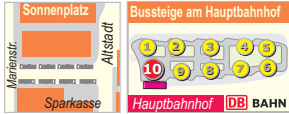

# Sonnenplatz - Rathaus - Hochschule

Wegen Bauarbeiten keine Bedienung des Busbahnhofs

Montag - Freitag		Samstag	
Anmerkung			
<b>Sonnenplatz</b> (Seite Altstadt)	6.22 6.52	17.52 18.22 18.52 7.15 8.15	17.15 18.15
Oberes Tor	6.24 6.54	17.54 18.24 18.54 7.17 8.17	17.17 18.17
<b>Rathaus</b>	6.26 6.56	17.56 18.26 18.56 7.19 8.19	17.19 18.19
Unteres Tor	6.27 6.57	17.57 18.27 18.57 7.20 8.20	17.20 18.20
Heiligengrabstraße	6.28 6.58	17.58 18.28 18.59 7.21 8.21	17.21 18.21
Johann-Weiß-Straße	6.28 6.58	17.58 18.28 18.59 7.21 8.21	17.21 18.21
Doebereinerstraße	6.29 6.59	17.59 18.29 18.59 7.22 8.22	17.22 18.22
Gabelsberger Straße	6.30 7.00	18.00 18.30 19.00 7.23 8.23	17.23 18.23
Dr.-Bonhoeffer-Straße	6.31 7.01	18.01 18.31 19.01 7.24 8.24	17.24 18.24
Verwaltungshochschule	6.31 7.01	18.01 18.31 19.01 7.24 8.24	17.24 18.24
<b>Hochschule</b>	6.32 7.02	18.02 18.32 19.02 7.25 8.25	17.25 18.25

## Sonn- u. Feiertag

Hinweis: weitere Fahrten in diesem Bereich im Abend- und Spätverkehr - siehe Linie 15

bedient alle 15 Minuten  
bedient alle 30 Minuten  
bedient alle 60 Minuten  
bedient alle 120 Minuten