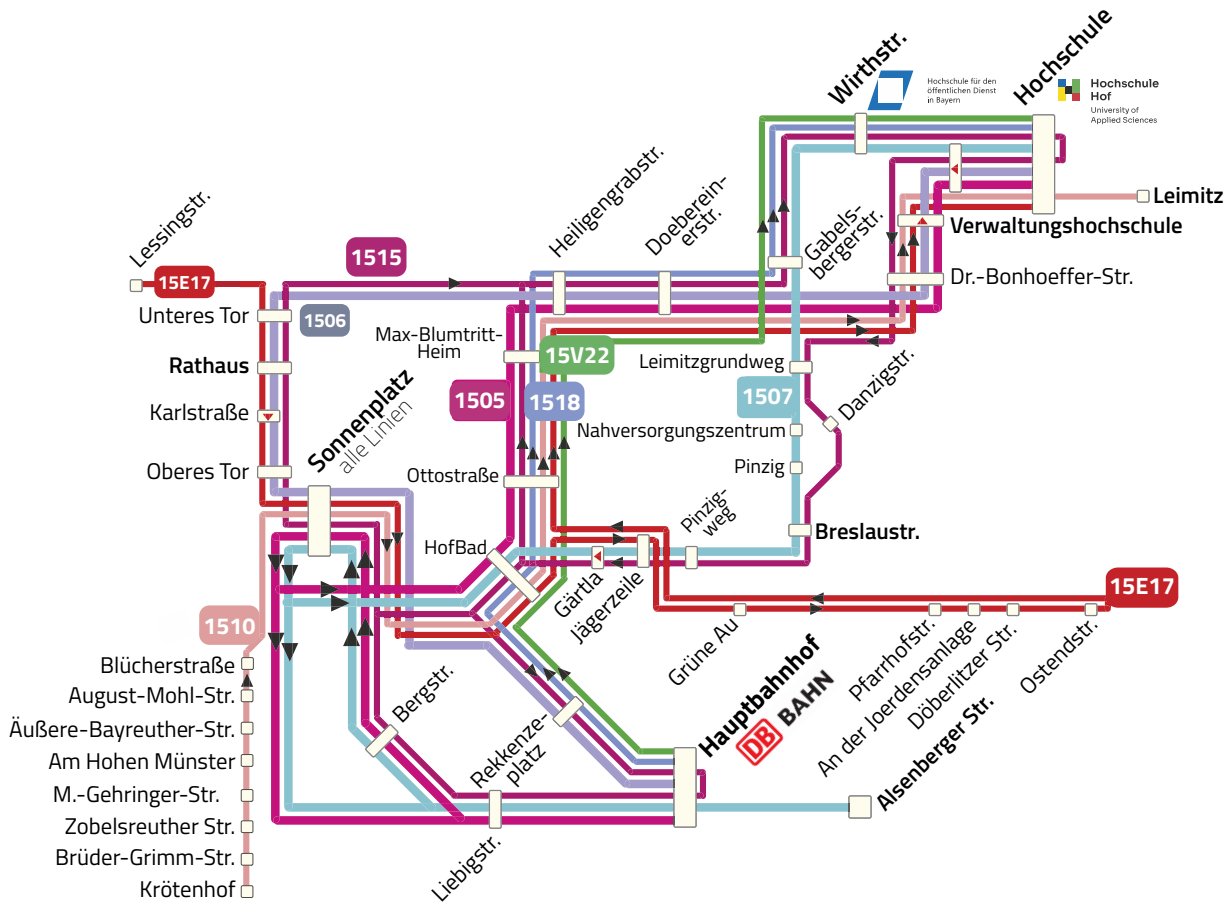

FAHRPLANWECHSEL | GÜLTIG AB 14. DEZEMBER 2025 |

HOFBUS

STUDIERENDEN- FAHRPLAN

2025/ 2026

WICHTIGE BUSLINIEN FÜR STUDIERENDE IN HOF

Liniennetz-Auszug

Überblick für Studierende

- 1505** Hbf - Sonnenplatz - Ottostr. - Hochschule
- 1506** Hbf - Sonnenplatz - Rathaus - Hochschule
- 1507** Hbf - Sonnenplatz - Breslaustr. - Hochschule
- 1510** Krötenhof - Sonnenplatz - Leimitz
- 1515** Sonnenplatz - Hochschule - Hbf - Sonnenplatz (Spätverkehr)
- 15E17** Ottostraße - Hochschule (nur Montag bis Freitag an Schultagen)
- 1518** Hbf - Hochschule (nur sonntags, nicht an Wochenfeiertagen)
- 15V22** Hbf - Hochschule (nur freitags)

Zeichenerklärung

Einstieg an der Altstadt-Seite

	Samstag						
Hauptbahnhof (Bst. 10) ab	11:24	12:24	13:24	14:24	15:24	16:24	17:24
Liebigstraße	11:25	12:25	13:25	14:25	15:25	16:25	17:25
Bergstraße ↓	11:26	12:26	13:26	14:26	15:26	16:26	17:26
Sonnenplatz an	11:27	12:27	13:27	14:27	15:27	16:27	17:27
Sonnenplatz ab	11:30	12:30	13:30	14:30	15:30	16:30	17:30
HofBad	11:32	12:32	13:32	14:32	15:32	16:32	17:32
Ottostraße	11:33	12:33	13:33	14:33	15:33	16:33	17:33
Max-Blumtritt-Heim	11:34	12:34	13:34	14:34	15:34	16:34	17:34
Heiligengrabstraße	11:36	12:36	13:36	14:36	15:36	16:36	17:36
Johann-Weiß-Straße	11:37	12:37	13:37	14:37	15:37	16:37	17:37
Döbereinerstraße	11:38	12:38	13:38	14:38	15:38	16:38	17:38
Gabelsbergerstraße	11:39	12:39	13:39	14:39	15:39	16:39	17:39
Wirthstraße ↓	11:41	12:41	13:41	14:41	15:41	16:41	17:41
Hochschule an	11:42	12:42	13:42	14:42	15:42	16:42	17:42