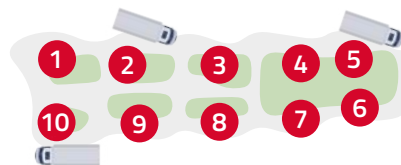

Haltestellen-Belegungsplan**Zeichenerklärung**

Einstieg an der Sparkassen-Seite

**15V22** ⇒**Verstärkerfahrt Hochschule – Hauptbahnhof**

Gültig ab 14.12.2025

Servicetelefon 09281 812-600 · www.hofbus.de**HofBus GmbH** Fahrplan-
Auskunft

		Freitag
Hochschule	ab	13:18
Verwaltungshochschule	↓	13:19
Wirthstraße	↓	13:20
Hauptbahnhof (Bst. 10)	an	13:30

Haltestellen-Belegungsplan**Bussteige am Hauptbahnhof**

Hauptbahnhof

Bus fährt auch Freitag an Werktagen in den Ferien.
Diese Verstärkerfahrt kann auch von anderen Personen (nicht nur Studenten) genutzt werden.