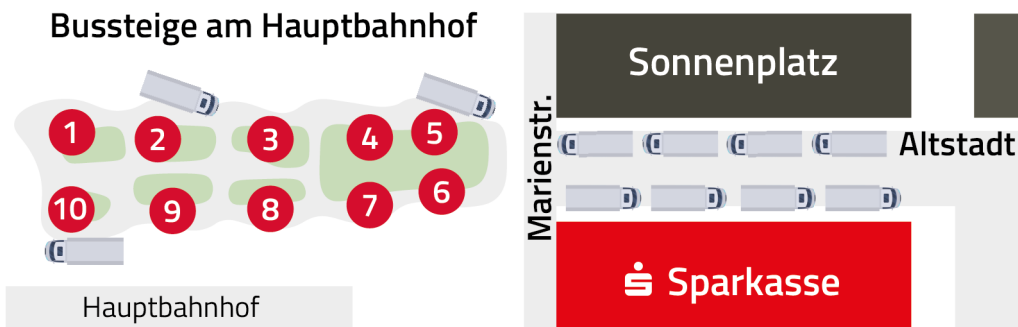

FAHRPLANWECHSEL | GÜLTIG AB 14. DEZEMBER 2025 |

HOFBUS

STUDIERENDEN- FAHRPLAN

2025/ 2026

WICHTIGE BUSLINIEN FÜR STUDIERENDE IN HOF

Liniennetz-Auszug

Überblick für Studierende

- 1505** Hbf - Sonnenplatz - Ottostr. - Hochschule
- 1506** Hbf - Sonnenplatz - Rathaus - Hochschule
- 1507** Hbf - Sonnenplatz - Breslaustr. - Hochschule
- 1510** Krötenhof - Sonnenplatz - Leimitz
- 1515** Sonnenplatz - Hochschule - Hbf - Sonnenplatz (Spätverkehr)
- 15E17** Ottostraße - Hochschule (nur Montag bis Freitag an Schultagen)
- 1518** Hbf - Hochschule (nur sonntags, nicht an Wochenfeiertagen)
- 15V22** Hbf - Hochschule (nur freitags)