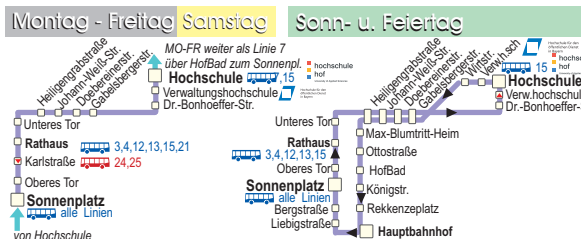

# Sonnenplatz - Rathaus - Hochschule

**Wegen Bauarbeiten keine Bedienung des Busbahnhofs.**  
**Aufgrund derzeitiger Entwicklung geänderte Bedienung!**

Sonnenplatz **Bussteige am Hauptbahnhof**

Merkenstr. Allstadt Sparkasse Hauptbahnhof DB BAHN

Montag - Freitag	Samstag	
Anmerkung		
<b>Sonnenplatz</b> (Seite Allstadt)	7.15 8.15	17.15 18.15
Oberes Tor	7.17 8.17	17.17 18.17
<b>Rathaus</b>	7.19 8.19	17.19 18.19
Unteres Tor	7.20 8.20	17.20 18.20
Heiligengrabstraße	7.21 8.21	17.21 18.21
Johann-Weiß-Straße	7.21 8.21	17.21 18.21
Doebereinerstraße	7.22 8.22	17.22 18.22
Gabelberger Straße	7.23 8.23	17.23 18.23
Dr.-Bonhoeffer-Straße	7.24 8.24	17.24 18.24
Verwaltungshochschule	7.24 8.24	17.24 18.24
<b>Hochschule</b>	7.25 8.25	17.25 18.25

**alle 60 Minuten**

**Hinweis: weitere Fahrten in diesem Bereich im Abend- und Spätverkehr - siehe Linie 15**

bedient alle 15 Minuten  
 bedient alle 30 Minuten  
 bedient alle 60 Minuten  
 bedient alle 120 Minuten

15 30 60 120

Am 24. und 31.12. Verkehr wie an Samstagen, am 24.12. Bedienungsende um 15.41 Uhr.

Sonn- u. Feiertag										
9.00	9.30	10.00	10.30	11.00	17.00	17.30				
9.02	9.32	10.02	10.32	11.02	17.02	17.32				
9.04	9.34	10.04	10.34	11.04	17.04	17.34				
9.05	9.35	10.05	10.35	11.05	17.05	17.35				
9.06	9.36	10.06	10.36	11.06	17.06	17.36				
9.06	9.36	10.06	10.36	11.06	17.06	17.36				
9.07	9.37	10.07	10.37	11.07	17.07	17.37				
9.08	9.38	10.08	10.38	11.08	17.08	17.38				
9.09	9.39	10.09	10.39	11.09	17.09	17.39				
9.09	9.39	10.09	10.39	11.09	17.09	17.39				
9.10	9.40	10.10	10.40	11.10	17.10	17.40				