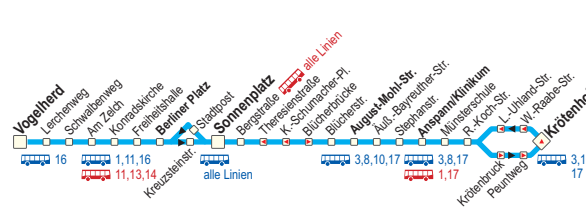

Montag - Freitag

Anmerkung					
Vogelherd	5.01	6.01		17.01	18.01
Lerchenweg	5.02	6.02		17.02	18.02
Schwalbenweg	5.03	6.03		17.03	18.03
Am Zelch	5.04	6.04		17.04	18.04
Konradskirche	5.06	6.06		17.06	18.06
Freiheitshalle	5.07	6.07		17.07	18.07
Theater	5.09	6.09		17.09	18.09
Kreuzsteinstr.	5.10	6.10	alle 60 Minuten	17.10	18.10
Sonnenplatz (Seite Sparkasse)	5.15	6.15		17.15	18.15
Bergstraße	5.16	6.16		17.16	18.16
Blücherbrücke	5.17	6.17		17.17	18.17
Blücherstraße	5.18	6.18		17.18	18.18
August-Mohl-Straße	5.19	6.19		17.19	18.19
Außere-Bayreuther-Straße	5.20	6.20		17.20	18.20
Stephanstraße	5.21	6.21		17.21	18.21
Anspann/Klinikum	5.22	6.22		17.22	18.22
Münsterschule	5.23	6.23		17.23	18.23
Robert-Koch-Straße	5.24	6.24		17.24	18.24
Krötenbruck	5.25	6.25		17.25	18.25
Peuntweg	5.26	6.26		17.26	18.26
Krötenhof	5.27	6.27		17.27	18.27

Montag - Freitag

Anmerkung					
Krötenhof	5.30	6.30		17.30	18.30
Wilhelm-Raabe-Straße	5.31	6.31		17.31	18.31
Ludwig-Uhland-Straße	5.32	6.32		17.32	18.32
Robert-Koch-Straße	5.33	6.33		17.33	18.33
Münsterschule	5.34	6.34		17.34	18.34
Anspann/Klinikum	5.35	6.35		17.35	18.35
Stephanstraße	5.36	6.36	alle 60 Minuten	17.36	18.36
Außere-Bayreuther-Straße	5.37	6.37		17.37	18.37
August-Mohl-Straße	5.38	6.38		17.38	18.38
Blücherstraße	5.39	6.39		17.39	18.39
Kurt-Schumacher-Platz	5.40	6.40		17.40	18.40
Theresienstraße	5.41	6.41		17.41	18.41
Bergstraße	5.41	6.41		17.41	18.41
Sonnenplatz (Seite Altstadt)	5.45	6.45		17.45	18.45
Stadtpost	5.47	6.47		17.47	18.47
Theater	5.48	6.48		17.48	18.48
Freiheitshalle	5.50	6.50		17.50	18.50
Konradskirche	5.52	6.52		17.52	18.52
Am Zelch	5.53	6.53		17.53	18.53
Schwalbenweg	5.54	6.54		17.54	18.54
Lerchenweg	5.55	6.55		17.55	18.55
Vogelherd	5.56	6.56		17.56	18.56