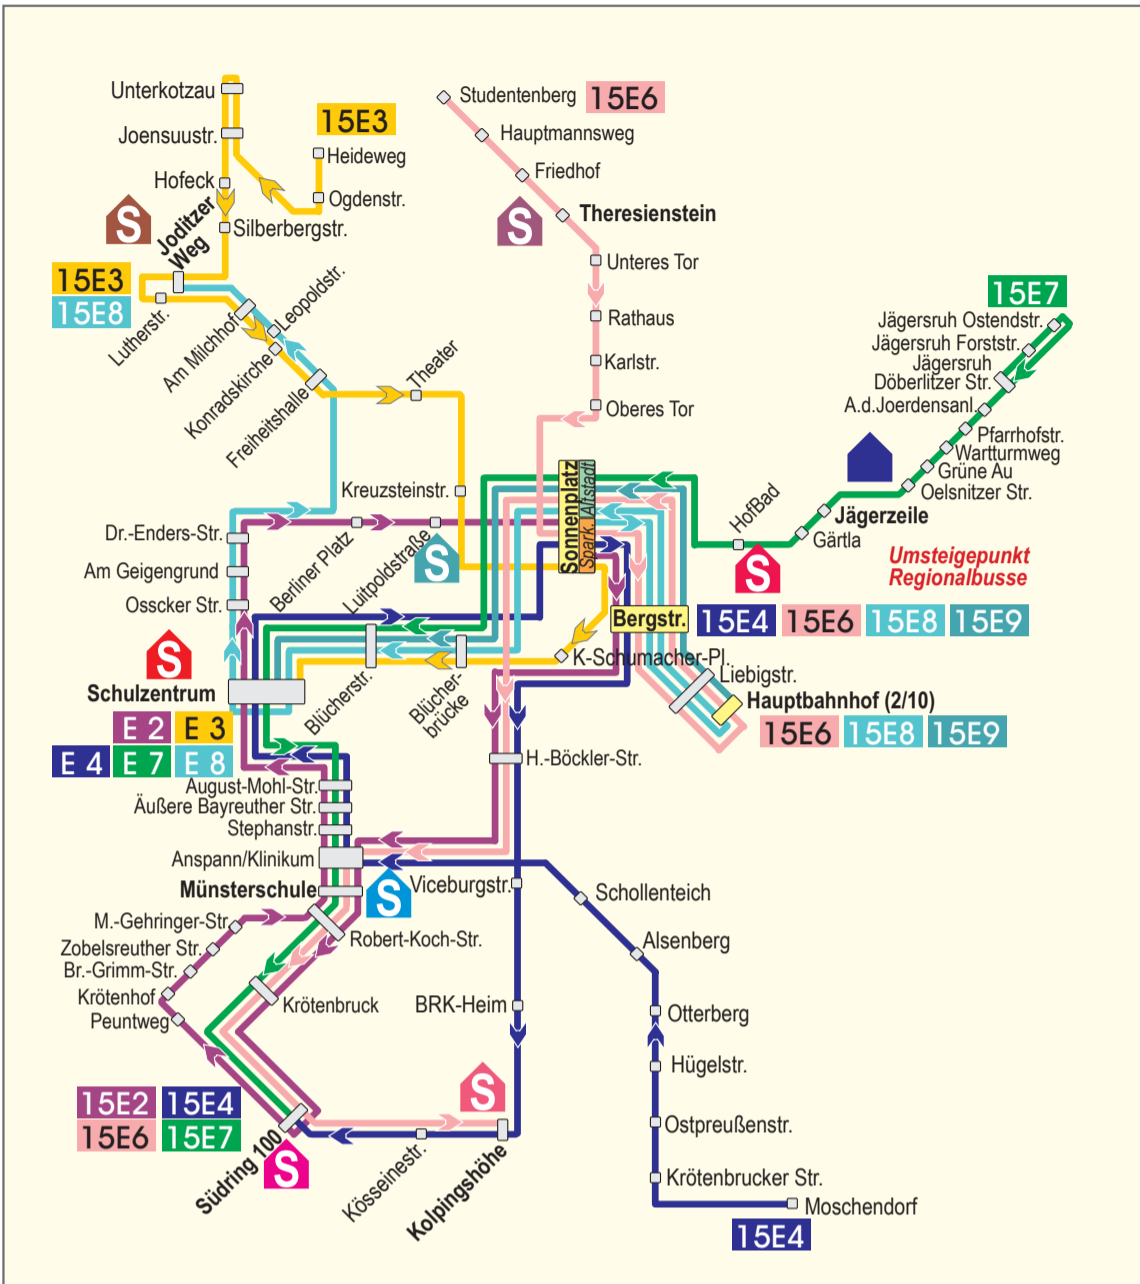

SCHULBUSSE Früheinsatzwagen

Die Schulbusse können auch von anderen Personen (nicht nur von Schülern) genutzt werden.

Busse fahren nur an Schultagen, nicht in den Ferien und an schulfreien Tagen, auch nicht am Buß- und Bettag. Ausnahmen gelten für 15E19 und 15V22.

15E2	Montag - Freitag	
Sonnenplatz (Sparkasse)	7.17	
Bergstraße	7.18	
Hans-Böckler-Str.	7.20	
Anspann/Klinikum	7.22	
Münsterschule	7.23	S
Robert-Koch-Str.	7.24	
Krötenbruck	7.25	
Südring 100	7.27	S
Peuntweg	7.29	
Krötenhof	7.30	
Brüder-Grimm-Str.	7.31	
Zobelsreuther Str.	7.32	
M.-Gehring-Str.	7.33	
Robert-Koch-Str.	7.34	
Münsterschule	7.35	S
Anspann/Klinikum	7.36	
Stephanstraße	7.37	
Äuß. Bayreuther Str.	7.38	
August-Mohl-Str.	7.39	
Schulzentrum	7.41	S
Ossecker Str.	7.43	
Am Geigengrund	7.44	
Dr.-Enders-Str.	7.45	
Berliner Platz	7.47	
Luitpoldstraße	7.49	S
Sonnenplatz (Sparkasse)	7.50	

15E3	Montag - Freitag	
Heideweg	7.12	
Ogdenstraße	7.13	
Joensuustraße	7.15	
Unterkotzau	7.16	
Joensuustraße	7.17	
Hofeck	7.18	
Silberbergstraße	7.19	
Joditzer Weg	7.21	S
Lutherstraße	7.22	
Am Milchhof	7.23	
Konradskirche	7.24	
Freiheitshalle	7.25	
Theater	7.26	
Kreuzsteinstr.	7.28	
Sonnenplatz (Sparkasse)	7.29	
Sonnenplatz (Sparkasse)	7.31	
K.-Schumacher-Platz	7.32	
Blücherbrücke	7.34	
Blücherstraße	7.35	
Schulzentrum	7.37	S

15E4	Montag - Freitag	
Moschendorf	7.20	
Krötenbrucker Str.	7.21	
Ostpreußenstr.	7.22	
Hügelstraße	7.23	
Otterberg	7.24	
Alsenberg	7.25	
Schollenteich	7.26	
Anspann/Klinikum	7.28	
Stephanstraße	7.29	
Äuß. Bayreuther Str.	7.30	
August-Mohl-Str.	7.31	
Schulzentrum	7.32	S
Blücherstraße	7.35	
Sonnenplatz (Sparkasse)	7.45	
Bergstr.	7.46	
H.-Böckler-Straße	7.47	
Viceburgstraße	7.48	
BRK-Heim	7.50	
Kolpingshöhe ab	7.53	S
Kösseinststraße	7.54	
Südring 100	7.55	S

15E6	Montag - Freitag	
Studentenberg	7.09	
Hauptmannsweg	7.10	
Friedhof	7.12	
Theresienstein	7.13	
Unteres Tor	7.14	
Rathaus	7.15	
Karlstraße	7.16	
Oberes Tor	7.17	
Sonnenplatz (Sparkasse)	7.19	
Bergstraße	7.21	
Liebigstraße	7.22	
Liebigstraße	7.30	
Bergstraße	7.31	
Sonnenplatz (Altstadt)	7.33	
Hans-Böckler-Str.	7.35	
Anspann/Klinikum	7.37	
Münsterschule	7.38	S
Robert-Koch-Str.	7.39	
Krötenbruck	7.40	
Südring 100	7.42	S
Kolpingshöhe	7.50	S

15E7	Montag - Freitag	
Jägersruh Döberlitzer Str.	7.17	
Jägersruh Forststr.	7.18	
Jägersruh Ostendstr.	7.19	
Jägersruh Döberlitzer Str.	7.20	
An der Joerdensanlage	7.22	
Pfarrhofstr.	7.24	
Warturmweg	7.25	
Grüne Au	7.26	
Oelsnitzer Str.	7.27	
Jägerzeile	7.29	S
Gärtla	7.30	
HofBad	7.31	S
Sonnenplatz (Altstadt)	7.37	
Blücherbrücke	7.38	
Blücherstraße	7.39	
Schulzentrum	7.45	S
August-Mohl-Str.	7.48	
Äuß. Bayreuther Str.	7.49	
Stephanstraße	7.50	
Anspann/Klinikum	7.51	
Münsterschule	7.52	S
Robert-Koch-Str.	7.53	
Krötenbruck	7.54	
Südring 100	7.55	S