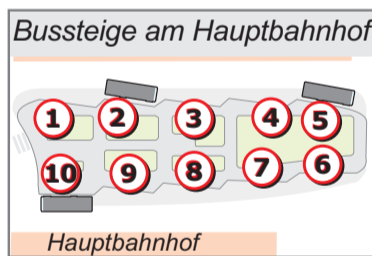

HofBus GmbH
 Unterkotzauer Weg 25
 95028 Hof
 Telefon: 09281 812 600
 E-Mail: hofbus@stadtwerke-hof.de

Geschäftszeiten:
 Montag bis Donnerstag: 7 - 16 Uhr
 Freitag: 7 - 13 Uhr

SCHULBUSSE

Mittagseinsatzwagen