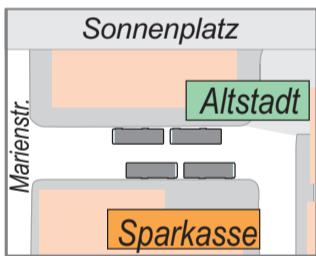

1510	Montag - Freitag	
Leimitz	7.29	
Leimitz Schule	7.29	
Bühlstraße	7.30	
Umspannwerk	7.31	
Breslaustraße	7.33	
Pinzigweg	7.34	
Jägerzeile	7.35	S
Gärtla	7.36	
HofBad	7.37	S
Sonnenplatz (Altstadt)	7.45	
Blücherbrücke	7.47	
Blücherstraße	7.48	
Schulzentrum	7.51	S

HofBus GmbH
 Unterkotzauer Weg 25
 95028 Hof
 Telefon: 09281 812 600
 E-Mail: hofbus@stadtwerke-hof.de

Geschäftszeiten:
 Montag bis Donnerstag: 7 - 16 Uhr
 Freitag: 7 - 13 Uhr

SCHULBUSSE

Mittagseinsatzwagen