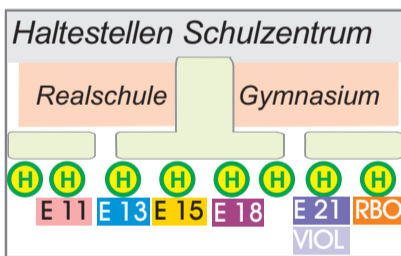

1510	Montag - Freitag	
Leimitz	7.29	
Leimitz Schule	7.29	
Bühlstraße	7.30	
Umspannwerk	7.31	
Breslaustraße	7.33	
Pinzigweg	7.34	
Jägerzeile	7.35	S
Gärtla	7.36	
HofBad	7.37	S
Sonnenplatz (Altstadt)	7.45	
Blücherbrücke	7.47	
Blücherstraße	7.48	
Schulzentrum	7.51	S

HofBus GmbH
 Unterkotzauer Weg 25
 95028 Hof
 Telefon: 09281 812 600
 E-Mail: hofbus@stadtwerke-hof.de

Geschäftszeiten:
 Montag bis Donnerstag: 7 - 16 Uhr
 Freitag: 7 - 13 Uhr

SCHULBUSSE

Mittagseinsatzwagen