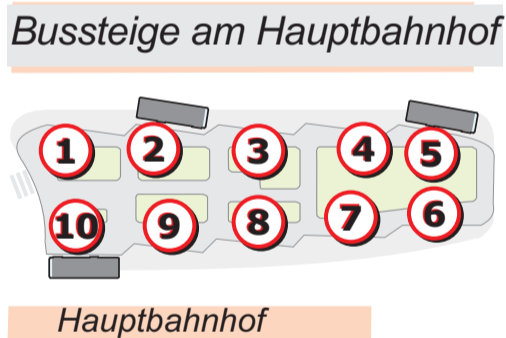

SCHULBUSSE Früheinsatzwagen

Die Schulbusse können auch von anderen Personen (nicht nur von Schülern) genutzt werden.

Busse fahren nur an Schultagen, nicht in den Ferien und an schulfreien Tagen, auch nicht am Buß- und Bettag. Ausnahmen gelten für 15E19 und 15V22.

15E2	Montag - Freitag	
Sonnenplatz (Sparkasse)	7.17	
Bergstraße	7.18	
Hans-Böckler-Str.	7.20	
Anspann/Klinikum	7.22	
Münsterschule	7.23	S
Robert-Koch-Str.	7.24	
Krötenbruck	7.25	
Südring 100	7.27	S
Peuntweg	7.29	
Krötenhof	7.30	
Brüder-Grimm-Str.	7.31	
Zobelsreuther Str.	7.32	
M.-Gehring-Str.	7.33	
Robert-Koch-Str.	7.34	
Münsterschule	7.35	S
Anspann/Klinikum	7.36	
Stephanstraße	7.37	
Äuß. Bayreuther Str.	7.38	
August-Mohl-Str.	7.39	
Schulzentrum	7.41	S
Ossecker Str.	7.43	
Am Geigengrund	7.44	
Dr.-Enders-Str.	7.45	
Berliner Platz	7.47	
Luitpoldstraße	7.49	S
Sonnenplatz (Sparkasse)	7.50	

15E3	Montag - Freitag	
Heideweg	7.12	
Ogdenstraße	7.13	
Joensuustraße	7.15	
Unterkotzau	7.16	
Joensuustraße	7.17	
Hofeck	7.18	
Silberbergstraße	7.19	
Joditzer Weg	7.21	S
Lutherstraße	7.22	
Am Milchhof	7.23	
Konradskirche	7.24	
Freiheitshalle	7.25	
Theater	7.26	
Kreuzsteinstr.	7.28	
Sonnenplatz (Sparkasse)	7.29	
Sonnenplatz (Sparkasse)	7.31	
K.-Schumacher-Platz	7.32	
Blücherbrücke	7.34	
Blücherstraße	7.35	
Schulzentrum	7.37	S

15E4	Montag - Freitag	
Moschendorf	7.20	
Krötenbrucker Str.	7.21	
Ostpreußenstr.	7.22	
Hügelstraße	7.23	
Otterberg	7.24	
Alsenberg	7.25	
Schollenteich	7.26	
Anspann/Klinikum	7.28	
Stephanstraße	7.29	
Äuß. Bayreuther Str.	7.30	
August-Mohl-Str.	7.31	
Schulzentrum	7.32	S
Blücherstraße	7.35	
Sonnenplatz (Sparkasse)	7.45	
Bergstr.	7.46	
H.-Böckler-Straße	7.47	
Viceburgstraße	7.48	
BRK-Heim	7.50	
Kolpingshöhe ab	7.53	S
Kösseinststraße	7.54	
Südring 100	7.55	S

15E6	Montag - Freitag	
Studentenberg	7.09	
Hauptmannsweg	7.10	
Friedhof	7.12	
Theresienstein	7.13	
Unteres Tor	7.14	
Rathaus	7.15	
Karlstraße	7.16	
Oberes Tor	7.17	
Sonnenplatz (Sparkasse)	7.19	
Bergstraße	7.21	
Liebigstraße	7.22	
Liebigstraße	7.30	
Bergstraße	7.31	
Sonnenplatz (Altstadt)	7.33	
Hans-Böckler-Str.	7.35	
Anspann/Klinikum	7.37	
Münsterschule	7.38	S
Robert-Koch-Str.	7.39	
Krötenbruck	7.40	
Südring 100	7.42	S
Kolpingshöhe	7.50	S

15E7	Montag - Freitag	
Jägersruh Döberlitzer Str.	7.17	
Jägersruh Forststr.	7.18	
Jägersruh Ostendstr.	7.19	
Jägersruh Döberlitzer Str.	7.20	
An der Joerdensanlage	7.22	
Pfarrhofstr.	7.24	
Warturmweg	7.25	
Grüne Au	7.26	
Oelsnitzer Str.	7.27	
Jägerzeile	7.29	S
Gärtla	7.30	
HofBad	7.31	S
Sonnenplatz (Altstadt)	7.37	
Blücherbrücke	7.38	
Blücherstraße	7.39	
Schulzentrum	7.45	S
August-Mohl-Str.	7.48	
Äuß. Bayreuther Str.	7.49	
Stephanstraße	7.50	
Anspann/Klinikum	7.51	
Münsterschule	7.52	S
Robert-Koch-Str.	7.53	
Krötenbruck	7.54	
Südring 100	7.55	S