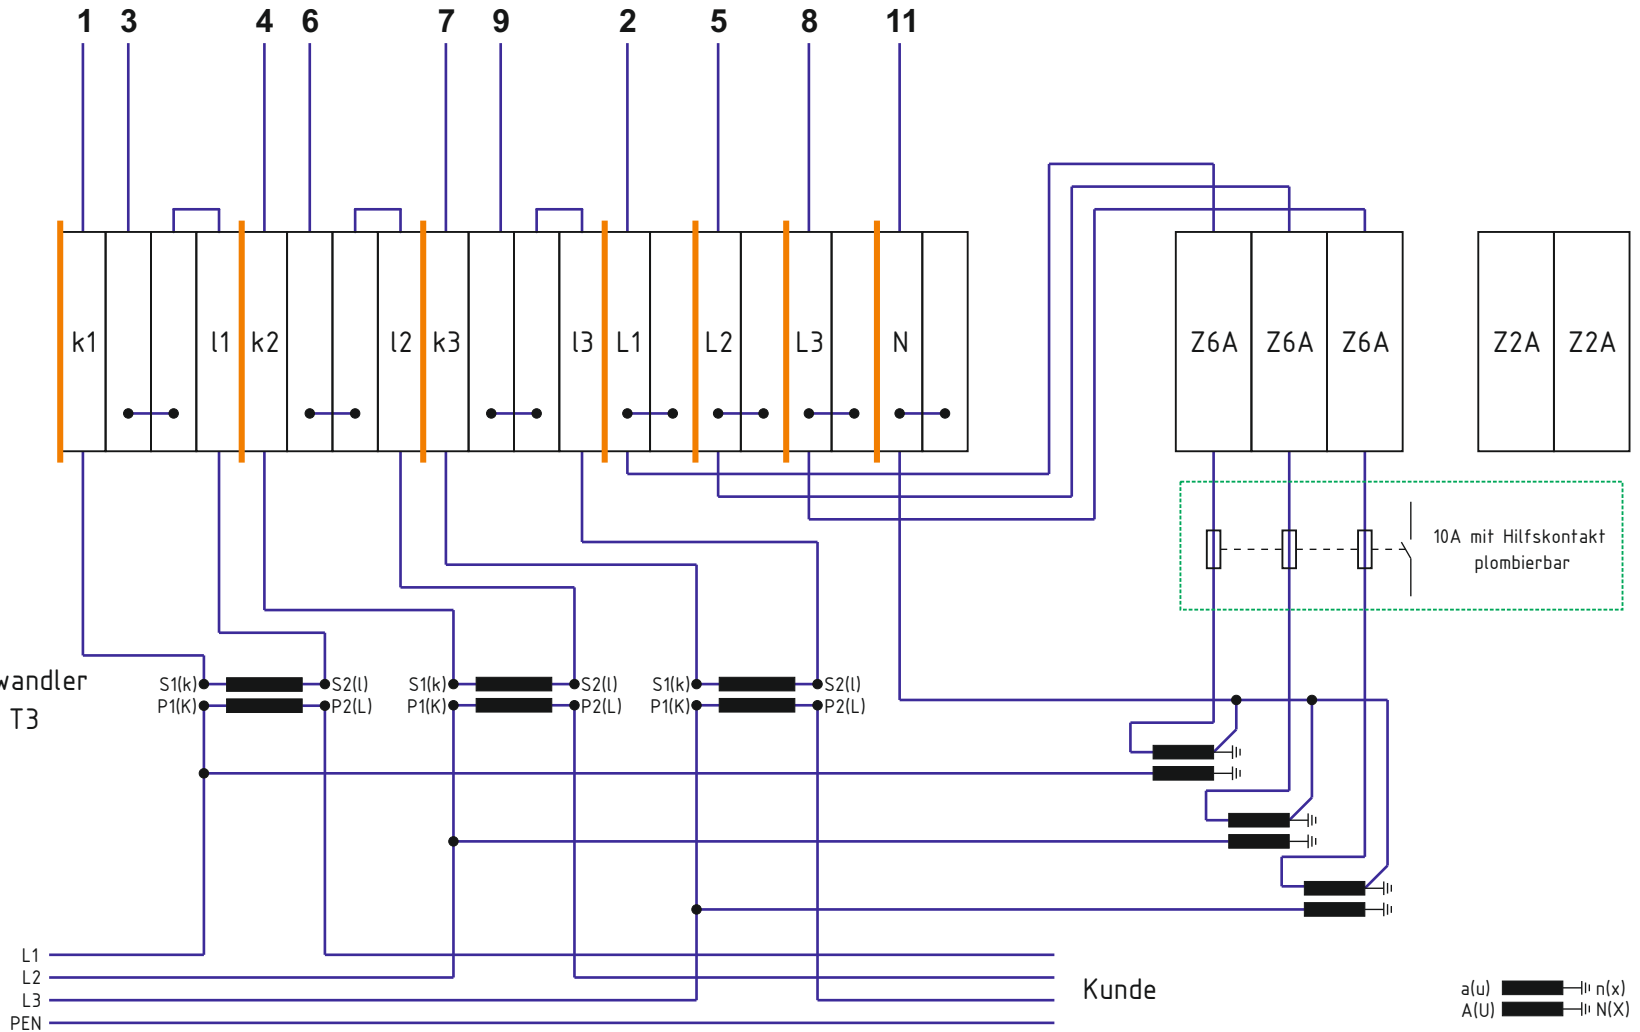

20kV Messung

Zählerfeld

Zähler

Unterer Anschlussraum

Wandlerfeld

Netzbetreiber (NB)

Ergänzt/Geändert				
Ergänzt/Geändert				
Zeichnung	18.02.2011	Thiem	Langheinrich	
	Datum	Gezeichnet	Gesehen	Geprüft
Mess- und Steuereinrichtung Anschlussplan für Wandlermessung Zählerplatz				

**STADTWERKE
HOF**

Blatt Nr. / Zeichn.Nr.	Maßstab
------------------------	---------