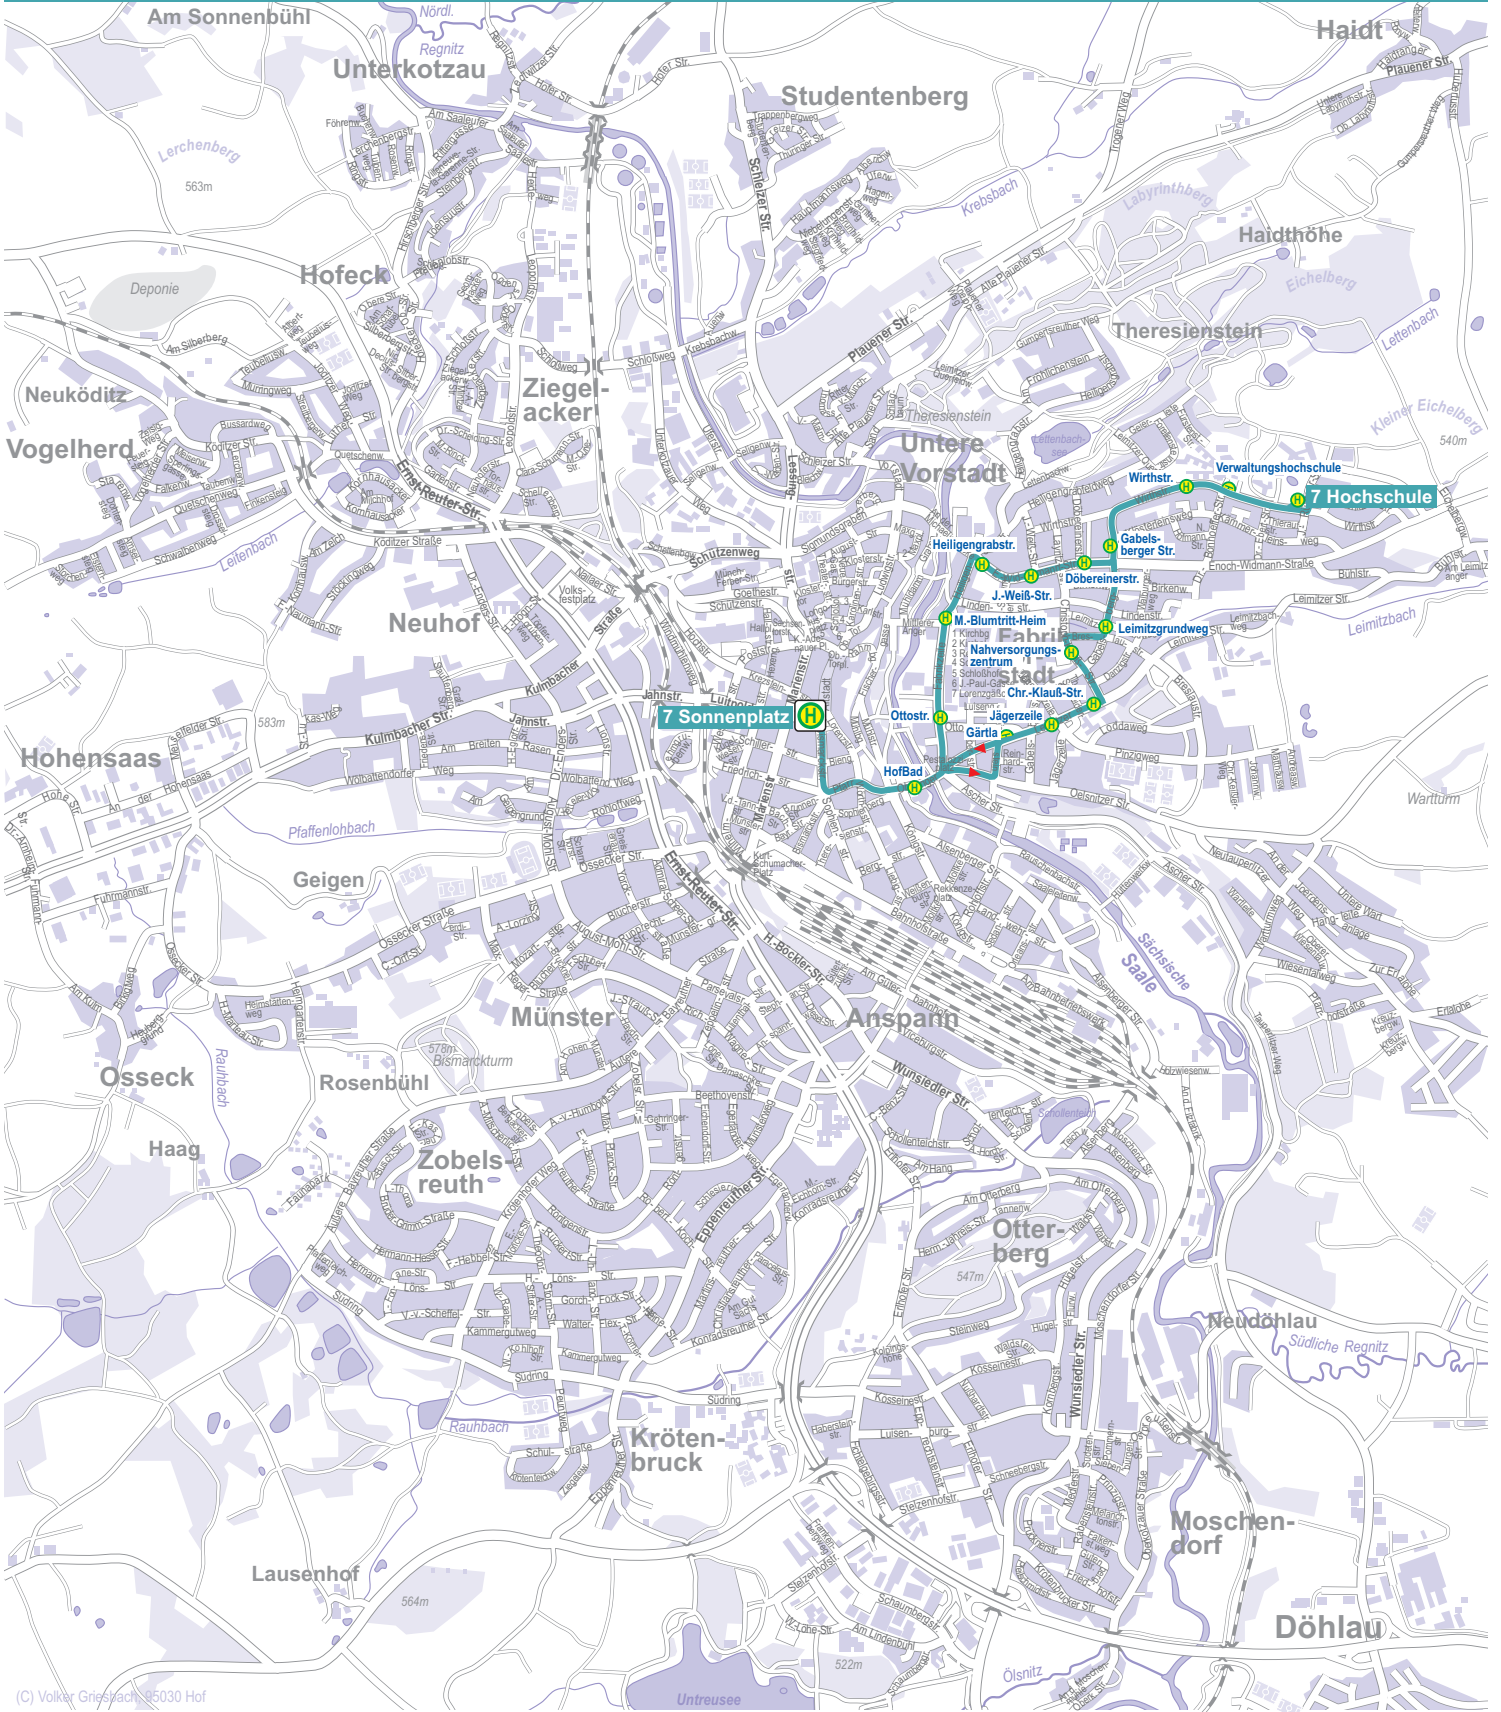

STADTBUSLINIE 7

(C) Volker Griesbach, 95030 Hof