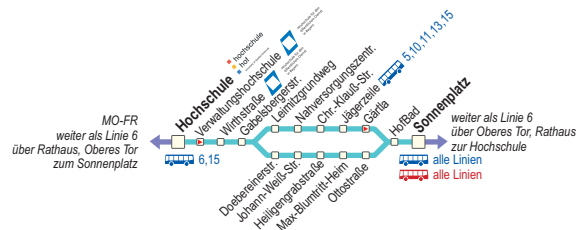

Wegen Bauarbeiten keine Bedienung des Busbahnhofs.

Aufgrund derzeitiger Entwicklung geänderte Bedienung!

Montag - Freitag

Anmerkung		
Hochschule		5.34
Verwaltungshochschule		5.35
Wirthstraße		5.35
Gabelsbergerstraße		5.36
Leimitzgrundweg		
Nahversorgungszentrum		
Christoph-Klauß-Str.		
Jägerzeile		
Gärtia		
Doebereinerstraße		5.37
Johann-Weiß-Straße		5.38
Heiligengrabstraße		5.39
Max-Blumtritt-Heim		5.41
Ottostraße		5.42
HofBad		5.43
Sonnenplatz (Seite Allstadt)		5.45

: Bedienung mit Linientaxi

Montag - Freitag

Anmerkung											
Sonnenplatz (Seite Sparkasse)	6.07	6.37	7.07	7.37	8.07	8.37	9.07				
HofBad	6.09	6.39	7.09	7.39	8.09	8.39	9.09				
Jägerzeile				7.40		8.40					
Christoph-Klauß-Str.				7.41		8.41					
Nahversorgungszentrum				7.42		8.42					
Leimitzgrundweg				7.43		8.43					
Ottostraße	6.10	6.40	7.10		8.10		9.10				
Max-Blumtritt-Heim	6.11	6.41	7.11		8.11		9.11				
Heiligengrabstraße	6.12	6.42	7.12		8.12		9.12				
Johann-Weiß-Straße	6.12	6.42	7.12		8.12		9.12				
Doebereinerstraße	6.13	6.43	7.13		8.13		9.13				
Gabelsbergerstraße	6.14	6.44	7.14	7.44	8.14	8.44	9.14				
Wirthstraße	6.15	6.45	7.15	7.45	8.15	8.45	9.15				
Hochschule	6.16	6.46	7.16	7.46	8.16	8.46	9.16				

Hinweis: weitere Fahrten im Abend- und Spätverkehr - siehe Linie 15

weitere Fahrt freitags: Hochschule ab 13.10, Wirthstr. ab 13.11 - Hbf an 13.20 Uhr

bedient alle 15 Minuten
bedient alle 30 Minuten
bedient alle 60 Minuten
bedient alle 120 Minuten