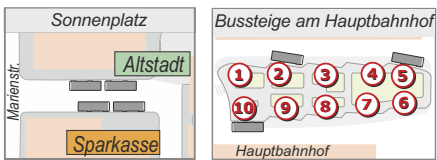

SCHULBUSSE Früheinsatzwagen

Die Schulbusse können auch von anderen Personen (nicht nur von Schülern) genutzt werden.

Busse fahren nur an Schultagen, nicht in den Ferien und an schulfreien Tagen, auch nicht am Buß- und Bettag. Ausnahmen gelten für E19 und V22.

Ohne Berechtigungskarte sind Azubimonats- und Azubiwochenkarten ungültig!

Die Berechtigungskarte für Azubimonats- und Azubiwochenkarten erhalten Sie nur bei der

HofBus GmbH
Unterkotzauer Weg 25
95028 Hof
Telefon: 09281 812 600
E-Mail: hofbus@stadtwerke-hof.de

Geschäftszeiten:
Montag bis Donnerstag: 7 - 16 Uhr
Freitag: 7 - 13 Uhr

Der **Antrag** auf eine Berechtigungskarte steht auf der Homepage der Stadtwerke Hof www.stadtwerke-hof.de/bus/tickets zur Verfügung.

E 2 Montag - Freitag	
Sonnenplatz (Sparkasse)	7.17
Bergstraße	7.18
Hans-Böckler-Str.	7.20
Anspann/Klinikum	7.22
Münsterschule	7.23
Robert-Koch-Str.	7.24
Krötenbruck	7.25
Südring 100	7.27
Peuntweg	7.29
Krötenhof	7.30
Brüder-Grimm-Str.	7.31
Zobelsreuther Str.	7.32
M.-Gehring-Str.	7.33
Robert-Koch-Str.	7.34
Münsterschule	7.35
Anspann/Klinikum	7.36
Stephanstraße	7.37
Äuß. Bayreuther Str.	7.38
August-Mohl-Str.	7.39
Schulzentrum	7.41
Ossecker Str.	7.43
Am Geigengrund	7.44
Dr.-Enders-Str.	7.45
Berliner Platz	7.47
Luitpoldstraße	7.49
Sonnenplatz (Sparkasse)	7.50

E 6 Montag - Freitag	
Studentenberg	7.09
Hauptmannsweg	7.10
Friedhof	7.12
Theriesenstein	7.13
Unteres Tor	7.14
Rathaus	7.15
Karlstraße	7.16
Oberes Tor	7.17
Sonnenplatz (Sparkasse)	7.19
Bergstraße	7.21
Hauptbahnhof (2)	7.22
Liebigstraße	7.30
Bergstraße	7.31
Sonnenplatz (Allstadt)	7.33
Hans-Böckler-Str.	7.35
Anspann/Klinikum	7.37
Münsterschule	7.38
Robert-Koch-Str.	7.39
Krötenbruck	7.40
Südring 100	7.42

E 3 Montag - Freitag	
Heideweg	7.12
Ogdenstraße	7.13
Joensustraße	7.15
Unterkotzau	7.16
Joensustraße	7.17
Hofeck	7.18
Silberbergstraße	7.19
Joditzer Weg	7.21
Lutherstraße	7.22
Am Milchhof	7.23
Konradskirche	7.24
Freiheitshalle	7.25
Theater	7.26
Kreuzsteinstr.	7.28
Sonnenplatz (Sparkasse)	7.29
Sonnenplatz (Sparkasse)	7.31
K.-Schumacher-Platz	7.32
Blücherbrücke	7.34
Blücherstraße	7.35
Schulzentrum	7.37

E 7 Montag - Freitag	
Jägersruh Döberlitzer Str.	7.17
Jägersruh Forststr.	7.18
Jägersruh Ostendstr.	7.19
Jägersruh Döberlitzer Str.	7.20
An der Joerdensanlage	7.22
Pfarrhofstr.	7.24
Warturmweg	7.25
Grüne Au	7.26
Oelsnitzer Str.	7.27
Jägerzeile	7.29
Gärtla	7.30
HofBad	7.31
Sonnenplatz (Allstadt)	7.37
Blücherbrücke	7.38
Blücherstraße	7.39
Schulzentrum	7.45
August-Mohl-Str.	7.48
Äuß. Bayreuther Str.	7.49
Stephanstraße	7.50
Anspann/Klinikum	7.51
Münsterschule	7.52
Robert-Koch-Str.	7.53
Krötenbruck	7.54
Südring 100	7.55