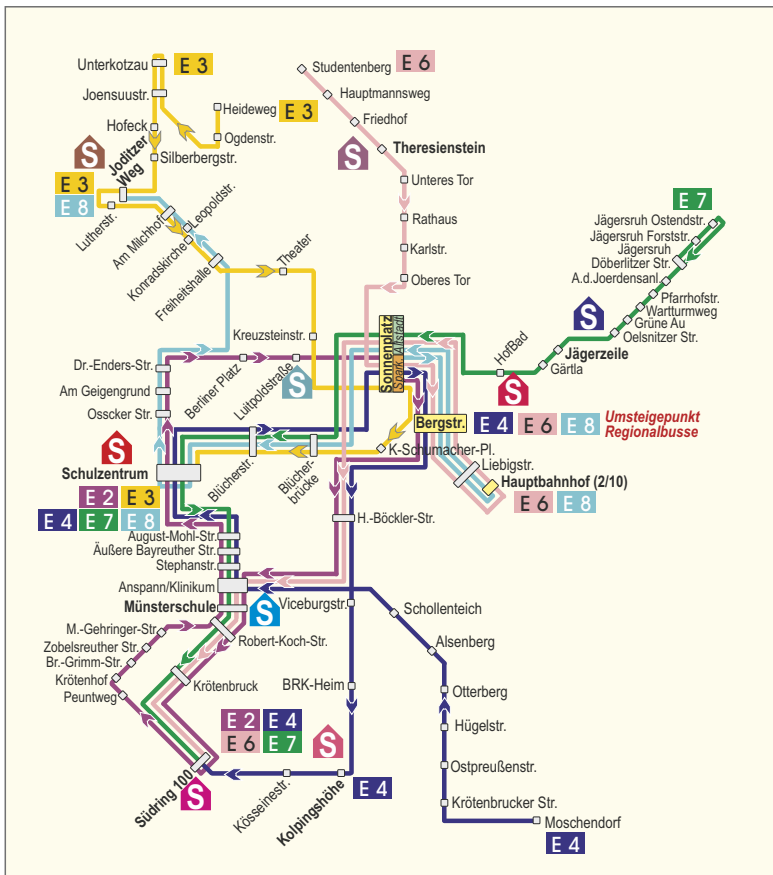

SCHULBUSSE Früheinsatzwagen

Die Schulbusse können auch von anderen Personen (nicht nur von Schülern) genutzt werden.

Busse fahren nur an Schultagen, nicht in den Ferien und an schulfreien Tagen, auch nicht am Buß- und Bettag. Ausnahmen gelten für E19 und V22.

Ohne Berechtigungskarte sind Azubimonats- und Azubiwochenkarten ungültig!

Die Berechtigungskarte für Azubimonats- und Azubiwochenkarten erhalten Sie nur bei der

HofBus GmbH
Unterkotzauer Weg 25
95028 Hof
Telefon: 09281 812 600
E-Mail: hofbus@stadtwerke-hof.de

Geschäftszeiten:
Montag bis Donnerstag: 7 - 16 Uhr
Freitag: 7 - 13 Uhr

Der **Antrag** auf eine Berechtigungskarte steht auf der Homepage der Stadtwerke Hof www.stadtwerke-hof.de/bus/tickets zur Verfügung.

E 2 Montag - Freitag	
Sonnenplatz (Sparkasse)	7.17
Bergstraße	7.18
Hans-Böckler-Str.	7.20
Anspann/Klinikum	7.22
Münsterschule	7.23
Robert-Koch-Str.	7.24
Krötenbruck	7.25
Südring 100	7.27
Peuntweg	7.29
Krötenhof	7.30
Brüder-Grimm-Str.	7.31
Zobelsreuther Str.	7.32
M.-Gehring-Str.	7.33
Robert-Koch-Str.	7.34
Münsterschule	7.35
Anspann/Klinikum	7.36
Stephanstraße	7.37
Äuß. Bayreuther Str.	7.38
August-Mohl-Str.	7.39
Schulzentrum	7.41
Ossecker Str.	7.43
Am Geigengrund	7.44
Dr.-Enders-Str.	7.45
Berliner Platz	7.47
Luitpoldstraße	7.49
Sonnenplatz (Sparkasse)	7.50

E 6 Montag - Freitag	
Studentenberg	7.09
Hauptmannsweg	7.10
Friedhof	7.12
Theriesenstein	7.13
Unteres Tor	7.14
Rathaus	7.15
Karlstraße	7.16
Oberes Tor	7.17
Sonnenplatz (Sparkasse)	7.19
Bergstraße	7.21
Hauptbahnhof (2)	7.22
Liebigstraße	7.30
Bergstraße	7.31
Sonnenplatz (Allstadt)	7.33
Hans-Böckler-Str.	7.35
Anspann/Klinikum	7.37
Münsterschule	7.38
Robert-Koch-Str.	7.39
Krötenbruck	7.40
Südring 100	7.42

E 3 Montag - Freitag	
Heideweg	7.12
Ogdenstraße	7.13
Joensustraße	7.15
Unterkotzau	7.16
Joensustraße	7.17
Hofeck	7.18
Silberbergstraße	7.19
Joditzer Weg	7.21
Lutherstraße	7.22
Am Milchhof	7.23
Konradskirche	7.24
Freiheitshalle	7.25
Theater	7.26
Kreuzsteinstr.	7.28
Sonnenplatz (Sparkasse)	7.29
Sonnenplatz (Sparkasse)	7.31
K.-Schumacher-Platz	7.32
Blücherbrücke	7.34
Blücherstraße	7.35
Schulzentrum	7.37

E 7 Montag - Freitag	
Jägersruh Döberlitzer Str.	7.17
Jägersruh Forststr.	7.18
Jägersruh Ostendstr.	7.19
Jägersruh Döberlitzer Str.	7.20
An der Joerdensanlage	7.22
Pfarrhofstr.	7.24
Warturmweg	7.25
Grüne Au	7.26
Oelsnitzer Str.	7.27
Jägerzeile	7.29
Gärtla	7.30
HofBad	7.31
Sonnenplatz (Allstadt)	7.37
Blücherbrücke	7.38
Blücherstraße	7.39
Schulzentrum	7.45
August-Mohl-Str.	7.48
Äuß. Bayreuther Str.	7.49
Stephanstraße	7.50
Anspann/Klinikum	7.51
Münsterschule	7.52
Robert-Koch-Str.	7.53
Krötenbruck	7.54
Südring 100	7.55