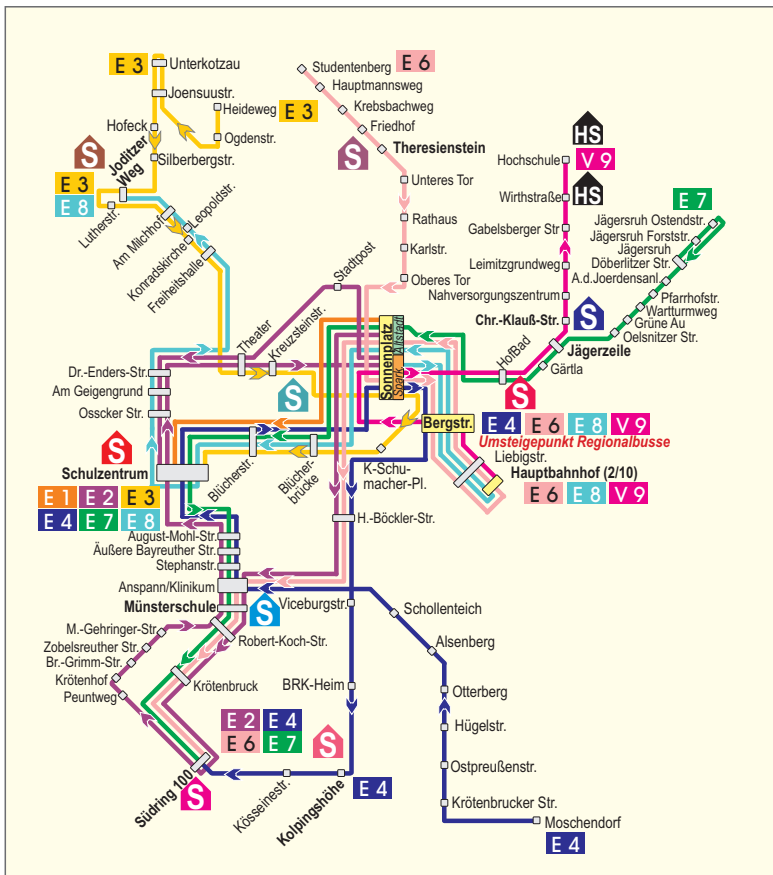

SCHULBUSSE Früheinsatzwagen

Die Schulbusse können auch von anderen Personen (nicht nur von Schülern) genutzt werden.

Busse fahren nur an Schultagen, nicht in den Ferien und an schulfreien Tagen, auch nicht am Buß- und Betttag. Ausnahmen gelten für V9, E19 und V22.

Ohne Grundkarte sind Azubimonats- und Azubiwochenkarten ungültig!
Die Grundkarte für Azubimonats- und Azubiwochenkarten erhalten Sie nur bei der

HofBus GmbH
Unterkotzauer Weg 25
95028 Hof
Telefon: 09281 812 600
E-Mail: hofbus@stadtwerke-hof.de

Geschäftszeiten:
Montag bis Donnerstag: 7 - 16 Uhr
Freitag: 7 - 13 Uhr

E 1* Montag - Freitag

Sonnenplatz (Altstadt)	
Schulzentrum	Ⓢ

*Schulbus E1 entfällt aktuell

E 2 Montag - Freitag

Sonnenplatz (Altstadt)	7.00
Hans-Böckler-Str.	7.02
Anspann/Klinikum	7.04
Münsterschule	7.05
Robert-Koch-Str.	7.06
Krötenbruck	7.07
Südring 100	7.08
Peuntweg	7.09
Krötenhof	7.10
Brüder-Grimm-Str.	7.11
Zobelsreuther Str.	7.12
M.-Gehring-Str.	7.13
Robert-Koch-Str.	7.15
Münsterschule	7.16
Anspann/Klinikum	7.17
Stephanstraße	7.18
Äuß. Bayreuther Str.	7.19
August-Mohl-Str.	7.20
Schulzentrum	7.22
Ossecker Str.	7.23
Am Geigengrund	7.24
Dr.-Enders-Str.	7.25
Theater	7.28
Kreuzsteinstraße	7.30
Sonnenplatz (Sparkasse)	7.33
Stadtpost	7.38
Theater	7.39
Dr.-Enders-Str.*	7.41*
Am Geigengrund	7.42
Ossecker Straße	7.43
Schulzentrum	7.45

*Anschluss von Linie 12

E 3 Montag - Freitag

Heideweg	7.12
Ogdenstraße	7.13
Joensuustraße	7.15
Krebsbachweg	7.16
Unterkotzau	7.16
Joensuustraße	7.17
Hofeck	7.18
Silberbergstraße	7.19
Lutherstraße	7.22
Am Milchhof	7.23
Konradskirche	7.24
Freiheitshalle	7.25
Theater	7.26
Kreuzsteinstr.	7.28
Sonnenplatz (Sparkasse)	7.29
Sonnenplatz (Sparkasse)	7.31
K.-Schumacher-Platz	7.32
Blücherbrücke	7.34
Blücherstraße	7.35
Schulzentrum	7.37

E 4 Montag - Freitag

Moschendorf	7.20
Krötenbrucker Str.	7.21
Ostpreußenstr.	7.22
Hügelstraße	7.23
Otterberg	7.24
Alsenberg	7.25
Schollenteich	7.26
Anspann/Klinikum	7.28
Stephanstraße	7.29
Äuß. Bayreuther Str.	7.30
August-Mohl-Str.	7.31
Schulzentrum	7.32
Blücherstraße	7.35
Sonnenplatz (Sparkasse)	7.45
Bergstr.	7.46
H.-Böckler-Straße	7.47
Viceburgstraße	7.48
BRK-Heim	7.50
Kolpingshöhe ab	7.53
Kösseinestraße	7.54
Südring 100	7.55

E 6 Montag - Freitag

Studentenberg	7.09
Hauptmannsweg	7.10
Krebsbachweg	7.11
Friedhof	7.12
Theresienstein	7.13
Unteres Tor	7.14
Rathaus	7.15
Karlstraße	7.16
Oberes Tor	7.17
Sonnenplatz (Sparkasse)	7.19
Bergstraße	7.21
Liebigstraße	7.22
Hauptbahnhof (2)	7.28
Liebigstraße	7.30
Bergstraße	7.31
Sonnenplatz (Altstadt)	7.33
Hans-Böckler-Str.	7.35
Anspann/Klinikum	7.37
Münsterschule	7.38
Robert-Koch-Str.	7.39
Krötenbruck	7.40
Südring 100	7.42