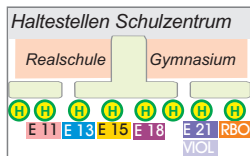

SCHULBUSSE Mittagseinsatzwagen

Die Schulbusse können auch von anderen Personen (nicht nur von Schülern) genutzt werden.

Busse fahren nur an Schultagen, nicht in den Ferien und an schulfreien Tagen, auch nicht am Buß- und Bettag. Ausnahmen gelten für E19, V9, V22.

Ohne Grundkarte sind Azubimonats- und Azubiwochenkarten ungültig!

Die Grundkarte für Azubimonats- und Azubiwochenkarten erhalten Sie nur bei der

HofBus GmbH
Unterkötzauer Weg 25
95028 Hof
Telefon: 09281 812 600
E-Mail: hofbus@stadtwerke-hof.de

Geschäftszeiten:
Montag bis Donnerstag: 7 - 16 Uhr
Freitag: 7 - 13 Uhr

E 11/1 Freitag	
Südring 100	11.35
Krötenbruck	11.37
Robert-Koch-Str.	11.38
Münsterschule	11.39
Anspann/Klinikum	11.40
Stephanstraße	11.41
Äuß. Bayreuther Str.	11.42
August-Mohl-Str.	11.43
Blücherstraße	11.44
K.-Schumacher-Pl.	11.46
Theresienstraße	11.47
Liebigstraße	11.48
Hauptbahnhof (2)	11.49
Liebigstraße	11.50
Bergstraße	11.51
Sonnenplatz (Altstadt)	11.52

E 11/2 Montag - Freitag	
Schulzentrum	13.05
Äuß. Bayreuther Str.	13.08
Stephanstraße	13.09
Anspann/Klinikum	13.10
Viceburgstraße	13.11
Schollenteich	13.12
Alsenberg	13.13
Otterberg	13.14
Hügelstraße	13.15
Ostpreußenstr.	13.16
Krötenbrucker Str.	13.17
Möschendorf	13.18
Kötseneinstr.	13.19
Südring 100	13.24
Krötenbruck	13.26
Robert-Koch-Str.	13.27
Münsterschule	13.28
Anspann/Klinikum	13.29
H.-Böckler-Str.	13.30
K.-Schumacher-Platz	13.31
Theresienstr.	13.32
Bergstr.	13.33
Sonnenplatz (Altstadt)	13.34

E 13 Montag - Freitag	
Schulzentrum	13.05
Äuß. Bayreuth. Str.	13.08
Stephanstraße	13.09
Anspann/Klinikum	13.10
Münsterschule	13.11
Robert-Koch-Str.	13.12
Krötenbruck	13.13
Südring 100	13.15
Kötseneinstr.	13.16
Kolpingshöhe	13.20
BRK-Heim	13.21
H.-Jahreis-Str.	13.22
Alsenberg	13.24
Alsenberger Str.	13.25
Orleansstraße	13.26
Hauptbahnhof (10)	13.27
Liebigstraße	13.28
Bergstraße	13.29
Sonnenplatz (Altstadt)	13.30

E 15 Montag - Freitag	
Schulzentrum	13.05
Ossecker Str.	13.06
Am Geigengrund	13.07
Dr.-Enders-Str.	13.08
Theater	13.09
Kreuzsteinstr.	13.10
Sonnenplatz (Sparkasse)	13.12
Sonnenplatz (Sparkasse)	13.15
Bergstraße	13.16
Liebigstraße	13.17
Hauptbahnhof (2)	13.18
Liebigstraße	13.20
Lessingstraße	13.25
Karolinenstr.	13.25
Theresienstein	13.27
Friedhof Haupteingang	13.28
Zoo	13.29
Labyrinth	13.30
Obere Labyrinthstr.	13.31
Haidt	13.32

E 17 Montag - Freitag	
Lessingstr.	13.05
Karolinenstr.	13.05
Unteres Tor	13.06
Rathaus	13.07
Karlstraße	13.08
Oberes Tor	13.09
Sonnenplatz (Sparkasse)	13.15
HofBad	13.17
Jägerzeile	13.19
Oelsmitzer Str.	13.20
Grüne Au	13.21
Warturmweg	13.23
Hangleite	13.24
Pfarrhofstraße	13.25
An der Joerdensanlage	13.26
Jägersruh Döberlitzer Str.	13.28
Jägersruh Forststr.	13.30
Jägersruh Ostendstr.	13.31