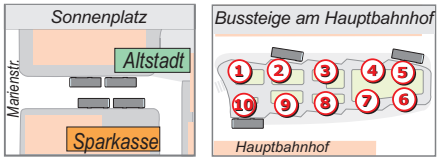

SCHULBUSSE Früheinsatzwagen

Die Schulbusse können auch von anderen Personen (nicht nur von Schülern) genutzt werden.

Busse fahren nur an Schultagen, nicht in den Ferien und an schulfreien Tagen, auch nicht am Buß- und Betttag. Ausnahmen gelten für V9, E19 und V22.

Ohne Grundkarte sind Azubimonats- und Azubiwochenkarten ungültig!
Die Grundkarte für Azubimonats- und Azubiwochenkarten erhalten Sie nur bei der

HofBus GmbH
Unterkotzauer Weg 25
95028 Hof
Telefon: 09281 812 600
E-Mail: hofbus@stadtwerke-hof.de

Geschäftszeiten:
Montag bis Donnerstag: 7 - 16 Uhr
Freitag: 7 - 13 Uhr

E 1* Montag - Freitag

Sonnenplatz (Altstadt)	
Schulzentrum	Ⓢ

*Schulbus E1 entfällt aktuell

E 2 Montag - Freitag

Sonnenplatz (Altstadt)	7.00
Hans-Böckler-Str.	7.02
Anspann/Klinikum	7.04
Münsterschule	7.05
Robert-Koch-Str.	7.06
Krötenbruck	7.07
Südring 100	7.08
Peuntweg	7.09
Krötenhof	7.10
Brüder-Grimm-Str.	7.11
Zobelsreuther Str.	7.12
M.-Gehring-Str.	7.13
Robert-Koch-Str.	7.15
Münsterschule	7.16
Anspann/Klinikum	7.17
Stephanstraße	7.18
Äuß. Bayreuther Str.	7.19
August-Mohl-Str.	7.20
Schulzentrum	7.22
Ossecker Str.	7.23
Am Geigengrund	7.24
Dr.-Enders-Str.	7.25
Theater	7.28
Kreuzsteinstraße	7.30
Sonnenplatz (Sparkasse)	7.33
Stadtpost	7.38
Theater	7.39
Dr.-Enders-Str.*	7.41*
Am Geigengrund	7.42
Ossecker Straße	7.43
Schulzentrum	7.45

*Anschluss von Linie 12

E 3 Montag - Freitag

Heideweg	7.12
Ogdenstraße	7.13
Joensuustraße	7.15
Krebsbachweg	7.16
Unterkotzau	7.16
Joensuustraße	7.17
Hofeck	7.18
Silberbergstraße	7.19
Lutherstraße	7.22
Am Milchhof	7.23
Konradskirche	7.24
Freiheitshalle	7.25
Theater	7.26
Kreuzsteinstr.	7.28
Sonnenplatz (Sparkasse)	7.29
Sonnenplatz (Sparkasse)	7.31
K.-Schumacher-Platz	7.32
Blücherbrücke	7.34
Blücherstraße	7.35
Schulzentrum	7.37

E 4 Montag - Freitag

Moschendorf	7.20
Krötenbrucker Str.	7.21
Ostpreußenstr.	7.22
Hügelstraße	7.23
Otterberg	7.24
Alsenberg	7.25
Schollenteich	7.26
Anspann/Klinikum	7.28
Stephanstraße	7.29
Äuß. Bayreuther Str.	7.30
August-Mohl-Str.	7.31
Schulzentrum	7.32
Blücherstraße	7.35
Sonnenplatz (Sparkasse)	7.45
Bergstr.	7.46
H.-Böckler-Straße	7.47
Viceburgstraße	7.48
BRK-Heim	7.50
Kolpingshöhe ab	7.53
Kösseinestraße	7.54
Südring 100	7.55

E 6 Montag - Freitag

Studentenberg	7.09
Hauptmannsweg	7.10
Krebsbachweg	7.11
Friedhof	7.12
Theresienstein	7.13
Unteres Tor	7.14
Rathaus	7.15
Karlstraße	7.16
Oberes Tor	7.17
Sonnenplatz (Sparkasse)	7.19
Bergstraße	7.21
Liebigstraße	7.22
Hauptbahnhof (2)	7.28
Liebigstraße	7.30
Bergstraße	7.31
Sonnenplatz (Altstadt)	7.33
Hans-Böckler-Str.	7.35
Anspann/Klinikum	7.37
Münsterschule	7.38
Robert-Koch-Str.	7.39
Krötenbruck	7.40
Südring 100	7.42