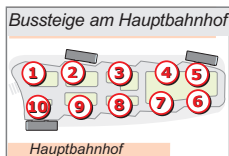

SCHULBUSSE Mittagseinsatzwagen

Die Schulbusse können auch von anderen Personen (nicht nur von Schülern) genutzt werden.

Busse fahren nur an Schultagen, nicht in den Ferien und an schulfreien Tagen, auch nicht am Buß- und Bettag. Ausnahmen gelten für E19, V9, V22.

Ohne Grundkarte sind Azubimonats- und Azubiwochenkarten ungültig!

Die Grundkarte für Azubimonats- und Azubiwochenkarten erhalten Sie nur bei der

HofBus GmbH
Unterkötzauer Weg 25
95028 Hof
Telefon: 09281 812 600
E-Mail: hofbus@stadtwerke-hof.de

Geschäftszeiten:
Montag bis Donnerstag: 7 - 16 Uhr
Freitag: 7 - 13 Uhr

E 11/1 Freitag	
Südring 100	11.35
Krötenbruck	11.37
Robert-Koch-Str.	11.38
Münsterschule	11.39
Anspann/Klinikum	11.40
Stephanstraße	11.41
Äuß. Bayreuther Str.	11.42
August-Mohl-Str.	11.43
Blücherstraße	11.44
K.-Schumacher-Pl.	11.46
Theresienstraße	11.47
Liebigstraße	11.48
Hauptbahnhof (2)	11.49
Liebigstraße	11.50
Bergstraße	11.51
Sonnenplatz (Altstadt)	11.52

E 11/2 Montag - Freitag	
Schulzentrum	13.05
Äuß. Bayreuther Str.	13.08
Stephanstraße	13.09
Anspann/Klinikum	13.10
Viceburgstraße	13.11
Schollenteich	13.12
Alsenberg	13.13
Otterberg	13.14
Hügelstraße	13.15
Ostpreußenstr.	13.16
Krötenbrucker Str.	13.17
Möschendorf	13.18
Kötseneinstr.	13.19
Südring 100	13.24
Krötenbruck	13.26
Robert-Koch-Str.	13.27
Münsterschule	13.28
Anspann/Klinikum	13.29
H.-Böckler-Str.	13.30
K.-Schumacher-Platz	13.31
Theresienstr.	13.32
Bergstr.	13.33
Sonnenplatz (Altstadt)	13.34

E 13 Montag - Freitag	
Schulzentrum	13.05
Äuß. Bayreuth. Str.	13.08
Stephanstraße	13.09
Anspann/Klinikum	13.10
Münsterschule	13.11
Robert-Koch-Str.	13.12
Krötenbruck	13.13
Südring 100	13.15
Kötseneinstr.	13.16
Kolpingshöhe	13.20
BRK-Heim	13.21
H.-Jahreis-Str.	13.22
Alsenberg	13.24
Alsenberger Str.	13.25
Orleansstraße	13.26
Hauptbahnhof (10)	13.27
Liebigstraße	13.28
Bergstraße	13.29
Sonnenplatz (Altstadt)	13.30

E 15 Montag - Freitag	
Schulzentrum	13.05
Ossecker Str.	13.06
Am Geigengrund	13.07
Dr.-Enders-Str.	13.08
Theater	13.09
Kreuzsteinstr.	13.10
Sonnenplatz (Sparkasse)	13.12
Sonnenplatz (Sparkasse)	13.15
Bergstraße	13.16
Liebigstraße	13.17
Hauptbahnhof (2)	13.18
Liebigstraße	13.20
Lessingstraße	13.25
Karolinenstr.	13.25
Theresienstein	13.27
Friedhof Haupteingang	13.28
Zoo	13.29
Labyrinth	13.30
Obere Labyrinthstr.	13.31
Haidt	13.32

E 17 Montag - Freitag	
Lessingstr.	13.05
Karolinenstr.	13.05
Unteres Tor	13.06
Rathaus	13.07
Karlstraße	13.08
Oberes Tor	13.09
Sonnenplatz (Sparkasse)	13.15
HofBad	13.17
Jägerzeile	13.19
Oelsmitzer Str.	13.20
Grüne Au	13.21
Warturmweg	13.23
Hangleite	13.24
Pfarrhofstraße	13.25
An der Joerdensanlage	13.26
Jägersruh Döberlitzer Str.	13.28
Jägersruh Forststr.	13.30
Jägersruh Ostendstr.	13.31