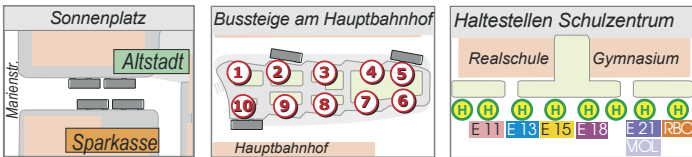

E 4 Montag - Freitag

Moschendorf	7.20
Krötenbrucker Str.	7.21
Ostpreußenstr.	7.22
Hügelstraße	7.23
Otterberg	7.24
Alsenberg	7.25
Schollenteich	7.26
Anspann/Klinikum	7.28
Stephanstraße	7.29
Äuß. Bayreuther Str.	7.30
August-Mohl-Str.	7.31
Schulzentrum	7.32
Blücherstraße	7.35
Sonnenplatz (Sparkasse)	7.45
Bergstr.	7.46
H.-Böckler-Straße	7.47
Viceburgstraße	7.48
BRK-Heim	7.50
Kolpingshöhe ab	7.53
Kösselnestraße	7.54
Südring 100	7.55

E 8/1 Montag - Freitag

Sonnenplatz (Sparkasse)	7.25
Bergstraße	7.26
Liebigstraße	7.27
Hauptbahnhof (2)	7.30
Liebigstraße	7.32
Bergstraße	7.33
Sonnenplatz (Altstadt)	7.37
Blücherbrücke	7.38
Blücherstraße	7.39
Schulzentrum	7.42
Ossecker Str.	7.45
Am Geigengrund	7.46
Dr.-Enders-Str.*	7.47*
Freiheitshalle	7.51
Leopoldstraße	7.53
Joditzer Weg	7.55

*Anschluss von Linie 12

E 8/2 Montag - Freitag

Hauptbahnhof (2)	7.32
Liebigstraße	7.34
Bergstraße	7.35
Sonnenplatz (Altstadt)	7.37
Blücherbrücke	7.38
Blücherstraße	7.39
Schulzentrum	7.42

SCHULBUSSE Mittageinsatzwagen