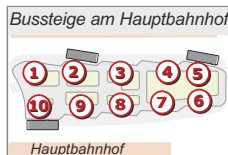

SCHULBUSSE Früheinsatzwagen

Die Schulbusse können auch von anderen Personen (nicht nur von Schülern) genutzt werden.

Busse fahren nur an Schultagen, nicht in den Ferien und an schulfreien Tagen, auch nicht am Buß- und Bettag. Ausnahmen gelten für E19 und V22.

Ohne Berechtigungskarte sind Azubimonats- und Azubiwochenkarten ungültig!

Die Berechtigungskarte für Azubimonats- und Azubiwochenkarten erhalten Sie nur bei der

HofBus GmbH
Unterkotzauer Weg 25
95028 Hof
Telefon: 09281 812 600
E-Mail: hofbus@stadtwerke-hof.de

Geschäftszeiten:
Montag bis Donnerstag: 7 - 16 Uhr
Freitag: 7 - 13 Uhr

Der **Antrag** auf eine Berechtigungskarte steht auf der Homepage der Stadtwerke Hof www.stadtwerke-hof.de/bus/tickets zur Verfügung.

E 2 Montag - Freitag

Sonnenplatz (Sparkasse)	7.17
Bergstraße	7.18
Hans-Böckler-Str.	7.20
Anspann/Klinikum	7.22
Münsterschule	7.23
Robert-Koch-Str.	7.24
Krötenbruck	7.25
Südring 100	7.27
Peuntweg	7.29
Krötenhof	7.30
Brüder-Grimm-Str.	7.31
Zobelsreuther Str.	7.32
M.-Gehring-Str.	7.33
Robert-Koch-Str.	7.34
Münsterschule	7.35
Anspann/Klinikum	7.36
Stephanstraße	7.37
Äuß. Bayreuther Str.	7.38
August-Mohl-Str.	7.39
Schulzentrum	7.41
Ossecker Str.	7.43
Am Geigengrund	7.44
Dr.-Enders-Str.	7.45
Berliner Platz	7.47
Luitpoldstraße	7.49
Sonnenplatz (Sparkasse)	7.50

E 6 Montag - Freitag

Studentenberg	7.09
Hauptmannsweg	7.10
Friedhof	7.12
Theresienstein	7.13
Unteres Tor	7.14
Rathaus	7.15
Karlstraße	7.16
Oberes Tor	7.17
Sonnenplatz (Sparkasse)	7.19
Bergstraße	7.21
Liebigstraße	7.22
Hauptbahnhof (2)	7.28
Liebigstraße	7.30
Bergstraße	7.31
Sonnenplatz (Altstadt)	7.33
Hans-Böckler-Str.	7.35
Anspann/Klinikum	7.37
Münsterschule	7.38
Robert-Koch-Str.	7.39
Krötenbruck	7.40
Südring 100	7.42
Kolpingshöhe	7.50

Stadtbuslinien 9 und 10 zum Schulzentrum:

9 Montag - Freitag

Jägersruh Ostendstr.	7.25
Jägersruh Döberlitzer Str.	7.26
Grüne Au	7.28
Oelsnitzer Str.	7.29
Jägerzeile	7.31
Gärtla	7.32
HofBad	7.33
Sonnenplatz (Altstadt)	7.37
Luitpoldstraße	7.39
Berliner Platz	7.40
Dr.-Enders-Str.	7.42
Am Geigengrund	7.43
Ossecker Str.	7.44
Schulzentrum	7.45

E 3 Montag - Freitag

Heideweg	7.12
Ogdenstraße	7.13
Joensuustraße	7.15
Unterkotzau	7.16
Joensuustraße	7.17
Hofeck	7.18
Silberbergstraße	7.19
Joditzer Weg	7.21
Lutherstraße	7.22
Am Milchhof	7.23
Konradskirche	7.24
Freiheitshalle	7.25
Theater	7.26
Kreuzsteinstr.	7.28
Sonnenplatz (Sparkasse)	7.29
Sonnenplatz (Sparkasse)	7.31
K.-Schumacher-Platz	7.32
Blücherbrücke	7.34
Blücherstraße	7.35
Schulzentrum	7.37

E 7 Montag - Freitag