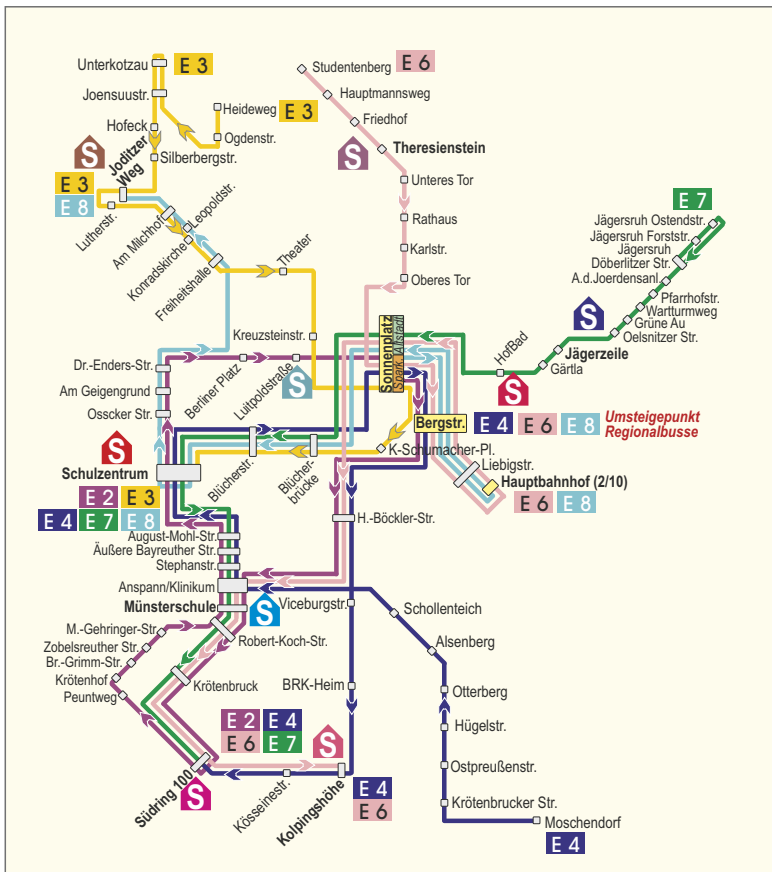

SCHULBUSSE Früheinsatzwagen

Die Schulbusse können auch von anderen Personen (nicht nur von Schülern) genutzt werden.

Busse fahren nur an Schultagen, nicht in den Ferien und an schulfreien Tagen, auch nicht am Buß- und Betttag. Ausnahmen gelten für E19 und V22.

Ohne Berechtigungskarte sind Azubimonats- und Azubiwochenkarten ungültig!

Die Berechtigungskarte für Azubimonats- und Azubiwochenkarten erhalten Sie nur bei der

HofBus GmbH
Unterkotzauer Weg 25
95028 Hof
Telefon: 09281 812 600
E-Mail: hofbus@stadtwerke-hof.de

Geschäftszeiten:
Montag bis Donnerstag: 7 - 16 Uhr
Freitag: 7 - 13 Uhr

Der **Antrag** auf eine Berechtigungskarte steht auf der Homepage der Stadtwerke Hof www.stadtwerke-hof.de/bus/tickets zur Verfügung.

E 2 Montag - Freitag	
Sonnenplatz (Sparkasse)	7.17
Bergstraße	7.18
Hans-Böckler-Str.	7.20
Anspann/Klinikum	7.22
Münsterschule	7.23
Robert-Koch-Str.	7.24
Krötenbruck	7.25
Südring 100	7.27
Peuntweg	7.29
Krötenhof	7.30
Brüder-Grimm-Str.	7.31
Zobelsreuther Str.	7.32
M.-Gehinger-Str.	7.33
Robert-Koch-Str.	7.34
Münsterschule	7.35
Anspann/Klinikum	7.36
Stephanstraße	7.37
Äuß. Bayreuther Str.	7.38
August-Mohl-Str.	7.39
Schulzentrum	7.41
Ossecker Str.	7.43
Am Geigengrund	7.44
Dr.-Enders-Str.	7.45
Berliner Platz	7.47
Luitpoldstraße	7.49
Sonnenplatz (Sparkasse)	7.50

E 6 Montag - Freitag	
Studentenberg	7.09
Hauptmannsweg	7.10
Friedhof	7.12
Theresienstein	7.13
Unteres Tor	7.14
Rathaus	7.15
Karlstraße	7.16
Oberes Tor	7.17
Sonnenplatz (Sparkasse)	7.19
Bergstraße	7.21
Liebigstraße	7.22
Hauptbahnhof (2)	7.28
Liebigstraße	7.30
Bergstraße	7.31
Sonnenplatz (Altstadt)	7.33
Hans-Böckler-Str.	7.35
Anspann/Klinikum	7.37
Münsterschule	7.38
Robert-Koch-Str.	7.39
Krötenbruck	7.40
Südring 100	7.42
Kolpingshöhe	7.50

E 3 Montag - Freitag	
Heideweg	7.12
Ogdenstraße	7.13
Joensustraße	7.15
Unterkotzau	7.16
Joensustraße	7.17
Hofeck	7.18
Silberbergstraße	7.19
Joditzer Weg	7.21
Lutherstraße	7.22
Am Milchhof	7.23
Konradskirche	7.24
Freiheitshalle	7.25
Blücherstraße	7.26
Kreuzsteinstr.	7.28
Sonnenplatz (Sparkasse)	7.29
Sonnenplatz (Sparkasse)	7.31
K.-Schumacher-Platz	7.32
Blücherbrücke	7.34
Blücherstraße	7.35
Schulzentrum	7.37

E 7 Montag - Freitag	
Jägersruh Döberlitzer Str.	7.17
Jägersruh Forststr.	7.18
Jägersruh Ostendstr.	7.19
Jägersruh Döberlitzer Str.	7.20
An der Joerdensanlage	7.22
Pfarrhofstr.	7.24
Warturmweg	7.25
Grüne Au	7.26
Oelsnitzer Str.	7.27
Jägerzeile	7.29
Gärtla	7.30
HofBad	7.31
Sonnenplatz (Altstadt)	7.37
Blücherbrücke	7.38
Blücherstraße	7.39
Schulzentrum	7.45
August-Mohl-Str.	7.48
Äuß. Bayreuther Str.	7.49
Stephanstraße	7.50
Anspann/Klinikum	7.51
Münsterschule	7.52
Robert-Koch-Str.	7.53
Krötenbruck	7.54
Südring 100	7.55