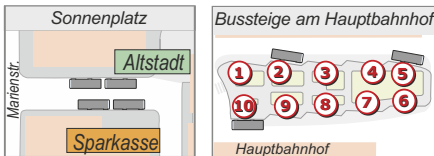

SCHULBUSSE Früheinsatzwagen

Die Schulbusse können auch von anderen Personen (nicht nur von Schülern) genutzt werden.

Busse fahren nur an Schultagen, nicht in den Ferien und an schulfreien Tagen, auch nicht am Buß- und Betttag. Ausnahmen gelten für E19 und V22.

Ohne Berechtigungskarte sind Azubimonats- und Azubiwochenkarten ungültig!

Die Berechtigungskarte für Azubimonats- und Azubiwochenkarten erhalten Sie nur bei der

HofBus GmbH
Unterkotzauer Weg 25
95028 Hof
Telefon: 09281 812 600
E-Mail: hofbus@stadtwerke-hof.de

Geschäftszeiten:
Montag bis Donnerstag: 7 - 16 Uhr
Freitag: 7 - 13 Uhr

Der **Antrag** auf eine Berechtigungskarte steht auf der Homepage der Stadtwerke Hof www.stadtwerke-hof.de/bus/tickets zur Verfügung.

E 2 Montag - Freitag	
Sonnenplatz (Sparkasse)	7.17
Bergstraße	7.18
Hans-Böckler-Str.	7.20
Anspann/Klinikum	7.22
Münsterschule	7.23
Robert-Koch-Str.	7.24
Krötenbruck	7.25
Südring 100	7.27
Peuntweg	7.29
Krötenhof	7.30
Brüder-Grimm-Str.	7.31
Zobelsreuther Str.	7.32
M.-Gehinger-Str.	7.33
Robert-Koch-Str.	7.34
Münsterschule	7.35
Anspann/Klinikum	7.36
Stephanstraße	7.37
Äuß. Bayreuther Str.	7.38
August-Mohl-Str.	7.39
Schulzentrum	7.41
Ossecker Str.	7.43
Am Geigengrund	7.44
Dr.-Enders-Str.	7.45
Berliner Platz	7.47
Luitpoldstraße	7.49
Sonnenplatz (Sparkasse)	7.50

E 6 Montag - Freitag	
Studentenberg	7.09
Hauptmannsweg	7.10
Friedhof	7.12
Theresienstein	7.13
Unteres Tor	7.14
Rathaus	7.15
Karlstraße	7.16
Oberes Tor	7.17
Sonnenplatz (Sparkasse)	7.19
Bergstraße	7.21
Liebigstraße	7.22
Hauptbahnhof (2)	7.28
Liebigstraße	7.30
Bergstraße	7.31
Sonnenplatz (Altstadt)	7.33
Hans-Böckler-Str.	7.35
Anspann/Klinikum	7.37
Münsterschule	7.38
Robert-Koch-Str.	7.39
Krötenbruck	7.40
Südring 100	7.42
Kolpingshöhe	7.50

E 3 Montag - Freitag	
Heideweg	7.12
Ogdenstraße	7.13
Joensustraße	7.15
Unterkotzau	7.16
Joensustraße	7.17
Hofeck	7.18
Silberbergstraße	7.19
Joditzer Weg	7.21
Lutherstraße	7.22
Am Milchhof	7.23
Konradskirche	7.24
Freiheitshalle	7.25
Blücherstraße	7.26
Kreuzsteinstr.	7.28
Sonnenplatz (Sparkasse)	7.29
Sonnenplatz (Sparkasse)	7.31
K.-Schumacher-Platz	7.32
Blücherbrücke	7.34
Blücherstraße	7.35
Schulzentrum	7.37

E 7 Montag - Freitag	
Jägersruh Döberlitzer Str.	7.17
Jägersruh Forststr.	7.18
Jägersruh Ostendstr.	7.19
Jägersruh Döberlitzer Str.	7.20
An der Joerdensanlage	7.22
Pfarrhofstr.	7.24
Warturmweg	7.25
Grüne Au	7.26
Oelsnitzer Str.	7.27
Jägerzeile	7.29
Gärtla	7.30
HofBad	7.31
Sonnenplatz (Altstadt)	7.37
Blücherbrücke	7.38
Blücherstraße	7.39
Schulzentrum	7.45
August-Mohl-Str.	7.48
Äuß. Bayreuther Str.	7.49
Stephanstraße	7.50
Anspann/Klinikum	7.51
Münsterschule	7.52
Robert-Koch-Str.	7.53
Krötenbruck	7.54
Südring 100	7.55