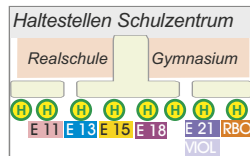

SCHULBUSSE Mittagseinsatzwagen

Die Schulbusse können auch von anderen Personen (nicht nur von Schülern) genutzt werden.

Busse fahren nur an Schultagen, nicht in den Ferien und an schulfreien Tagen, auch nicht am Buß- und Bettag. Ausnahmen gelten für E19 und V22.

Ohne Berechtigungskarte sind Azubimonats- und Azubiwochenkarten ungültig!

Die Berechtigungskarte für Azubimonats- und Azubiwochenkarten erhalten Sie nur bei der

HofBus GmbH
Unterkotzauer Weg 25
95028 Hof

Telefon: 09281 812 600
E-Mail: hofbus@stadtwerke-hof.de

Geschäftszeiten:

Montag bis Donnerstag: 7 - 16 Uhr
Freitag: 7 - 13 Uhr

Der **Antrag** auf eine Berechtigungskarte steht auf der Homepage der Stadtwerke Hof www.stadtwerke-hof.de/bus/tickets zur Verfügung.

E 11/1 Freitag

Südring 100	11.35
Krötenbruck	11.37
Robert-Koch-Str.	11.38
Münsterschule	11.39
Anspann/Klinikum	11.40
Stephanstraße	11.41
Äuß. Bayreuther Str.	11.42
August-Mohl-Str.	11.43
Blücherstraße	11.44
K.-Schumacher-Pl.	11.46
Theresienstraße	11.47
Liebigstraße	11.48
Hauptbahnhof (2)	11.49
Liebigstraße	11.50
Bergstraße	11.51
Sonnenplatz (Altstadt)	11.52

E 11/2 Montag - Freitag

Schulzentrum	13.05
Äuß. Bayreuther Str.	13.08
Stephanstraße	13.09
Anspann/Klinikum	13.10
Viecburgstraße	13.11
Schollenteich	13.12
Alsenberg	13.13
Otterberg	13.14
Hügelstraße	13.15
Ostpreußenstr.	13.16
Krötenbrucker Str.	13.17
Moschendorf	13.18
Kötenbrucker Str.	13.19
Kösesenstr.	13.20
Südring 100	13.24
Krötenbruck	13.26
Robert-Koch-Str.	13.27
Münsterschule	13.28
Anspann/Klinikum	13.29
H.-Böckler-Str.	13.30
K.-Schumacher-Platz	13.31
Theresienstr.	13.32
Bergstr.	13.33
Sonnenplatz (Altstadt)	13.34

E 13 Montag - Freitag

Schulzentrum	13.05
Äuß. Bayreuth. Str.	13.08
Stephanstraße	13.09
Anspann/Klinikum	13.10
Münsterschule	13.11
Robert-Koch-Str.	13.12
Krötenbruck	13.13
Südring 100	13.15
Kösesenstr.	13.16
Kolpingshöhe	13.20
BRK-Heim	13.21
H.-Jahreis-Str.	13.22
Alsenberg	13.24
Alsenberger Str.	13.25
Orleansstraße	13.26
Hauptbahnhof (10)	13.27
Liebigstraße	13.28
Bergstraße	13.29
Sonnenplatz (Altstadt)	13.30

E 15 Montag - Freitag

Schulzentrum	13.05
Ossecker Str.	13.06
Am Geigengrund	13.07
Dr.-Enders-Str.	13.08
Berliner Platz	13.09
Luitpoldstr.	13.10
Sonnenplatz (Sparkasse)	13.12
Sonnenplatz (Sparkasse)	13.15
Bergstraße	13.16
Liebigstraße	13.17
Hauptbahnhof (2)	13.18
Liebigstraße	13.20
Lessingstraße	13.25
Karolinenstr.	13.25
Theresienstein	13.27
Friedhof Haupteingang	13.28
Zoo	13.29
Labyrinth	13.30
Obere Labyrinthstr.	13.31
Haidt	13.32

E 17 Montag - Freitag

Lessingstr.	13.05
Karolinenstr.	13.05
Unteres Tor	13.06
Rathaus	13.07
Karlstraße	13.08
Oberes Tor	13.09
Sonnenplatz (Sparkasse)	13.15
HofBad	13.17
Jägerzeile	13.19
Oelsnitzer Str.	13.20
Grüne Au	13.21
Warturmweg	13.23
Hangleite	13.24
Pfarrhofstraße	13.25
An der Joerdensanlage	13.26
Jägersruh Forststr.	13.28
Jägersruh Ostendstr.	13.31

E 18 Montag - Freitag