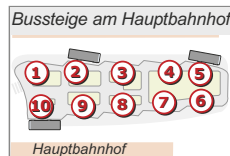

SCHULBUSSE Mittagseinsatzwagen

Die Schulbusse können auch von anderen Personen (nicht nur von Schülern) genutzt werden.

Busse fahren nur an Schultagen, nicht in den Ferien und an schulfreien Tagen, auch nicht am Buß- und Bettag. Ausnahmen gelten für E19 und V22.

Ohne Berechtigungskarte sind Azubimonats- und Azubiwochenkarten ungültig!

Die Berechtigungskarte für Azubimonats- und Azubiwochenkarten erhalten Sie nur bei der

HofBus GmbH
Unterkotzauer Weg 25
95028 Hof

Telefon: 09281 812 600
E-Mail: hofbus@stadtwerke-hof.de

Geschäftszeiten:

Montag bis Donnerstag: 7 - 16 Uhr
Freitag: 7 - 13 Uhr

Der **Antrag** auf eine Berechtigungskarte steht auf der Homepage der Stadtwerke Hof www.stadtwerke-hof.de/bus/tickets zur Verfügung.

E 11/1 Freitag

Südring 100	11.35
Krötenbruck	11.37
Robert-Koch-Str.	11.38
Münsterschule	11.39
Anspann/Klinikum	11.40
Stephanstraße	11.41
Äuß. Bayreuther Str.	11.42
August-Mohl-Str.	11.43
Blücherstraße	11.44
K.-Schumacher-Pl.	11.46
Theresienstraße	11.47
Liebigstraße	11.48
Hauptbahnhof (2)	11.49
Liebigstraße	11.50
Bergstraße	11.51
Sonnenplatz (Altstadt)	11.52

E 11/2 Montag - Freitag

Schulzentrum	13.05
Äuß. Bayreuther Str.	13.08
Stephanstraße	13.09
Anspann/Klinikum	13.10
Viecburgstraße	13.11
Schollenteich	13.12
Alsenberg	13.13
Otterberg	13.14
Hügelstraße	13.15
Ostpreußenstr.	13.16
Krötenbrucker Str.	13.17
Moschendorf	13.18
Kötenbrucker Str.	13.19
Kösesenstr.	13.20
Südring 100	13.24
Krötenbruck	13.26
Robert-Koch-Str.	13.27
Münsterschule	13.28
Anspann/Klinikum	13.29
H.-Böckler-Str.	13.30
K.-Schumacher-Platz	13.31
Theresienstr.	13.32
Bergstr.	13.33
Sonnenplatz (Altstadt)	13.34

E 13 Montag - Freitag

Schulzentrum	13.05
Äuß. Bayreuth. Str.	13.08
Stephanstraße	13.09
Anspann/Klinikum	13.10
Münsterschule	13.11
Robert-Koch-Str.	13.12
Krötenbruck	13.13
Südring 100	13.15
Kösesenstr.	13.16
Kolpingshöhe	13.20
BRK-Heim	13.21
H.-Jahreis-Str.	13.22
Alsenberg	13.24
Alsenberger Str.	13.25
Orleansstraße	13.26
Hauptbahnhof (10)	13.27
Liebigstraße	13.28
Bergstraße	13.29
Sonnenplatz (Altstadt)	13.30

E 15 Montag - Freitag

Schulzentrum	13.05
Ossecker Str.	13.06
Am Geigengrund	13.07
Dr.-Enders-Str.	13.08
Berliner Platz	13.09
Luitpoldstr.	13.10
Sonnenplatz (Sparkasse)	13.12
Sonnenplatz (Sparkasse)	13.15
Bergstraße	13.16
Liebigstraße	13.17
Hauptbahnhof (2)	13.18
Liebigstraße	13.20
Lessingstraße	13.25
Karolinenstr.	13.25
Theresienstein	13.27
Friedhof Haupteingang	13.28
Zoo	13.29
Labyrinth	13.30
Obere Labyrinthstr.	13.31
Haidt	13.32

E 17 Montag - Freitag

Lessingstr.	13.05
Karolinenstr.	13.05
Unteres Tor	13.06
Rathaus	13.07
Karlstraße	13.08
Oberes Tor	13.09
Sonnenplatz (Sparkasse)	13.15
HofBad	13.17
Jägerzeile	13.19
Oelsnitzer Str.	13.20
Grüne Au	13.21
Warturmweg	13.23
Hangleite	13.24
Pfarrhofstraße	13.25
An der Joerdensanlage	13.26
Jägersruh Forststr.	13.28
Jägersruh Ostendstr.	13.31

E 18 Montag - Freitag