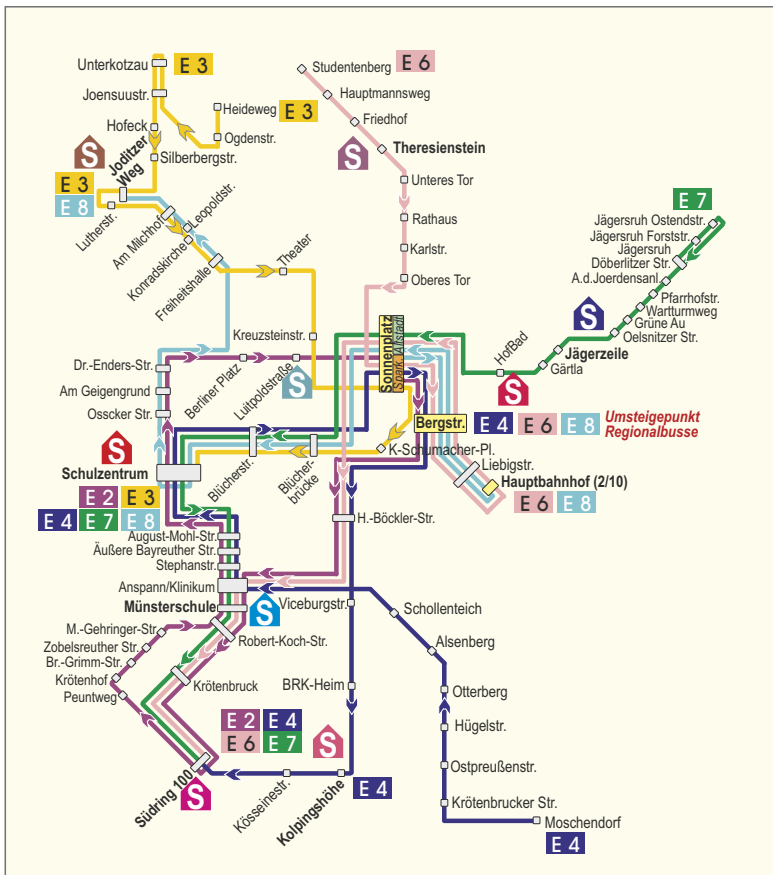

SCHULBUSSE Früheinsatzwagen

Die Schulbusse können auch von anderen Personen (nicht nur von Schülern) genutzt werden.

Busse fahren nur an Schultagen, nicht in den Ferien und an schulfreien Tagen, auch nicht am Buß- und Betttag. Ausnahmen gelten für E19 und V22.

Ohne Berechtigungskarte sind Azubimonats- und Azubiwochenkarten ungültig!

Die Berechtigungskarte für Azubimonats- und Azubiwochenkarten erhalten Sie nur bei der

HofBus GmbH
Unterkotzauer Weg 25
95028 Hof
Telefon: 09281 812 600
E-Mail: hofbus@stadtwerke-hof.de

Geschäftszeiten:
Montag bis Donnerstag: 7 - 16 Uhr
Freitag: 7 - 13 Uhr

Der **Antrag** auf eine Berechtigungskarte steht auf der Homepage der Stadtwerke Hof www.stadtwerke-hof.de/bus/tickets zur Verfügung.

E 2 Montag - Freitag	
Sonnenplatz (Sparkasse)	7.17
Bergstraße	7.18
Hans-Böckler-Str.	7.20
Anspann/Klinikum	7.22
Münsterschule	7.23
Robert-Koch-Str.	7.24
Krötenbruck	7.25
Südring 100	7.27
Peuntweg	7.29
Krötenhof	7.30
Brüder-Grimm-Str.	7.31
Zobelsreuther Str.	7.32
M.-Gehring-Str.	7.33
Robert-Koch-Str.	7.34
Münsterschule	7.35
Anspann/Klinikum	7.36
Stephanstraße	7.37
Äuß. Bayreuther Str.	7.38
August-Mohl-Str.	7.39
Schulzentrum	7.41
Ossecker Str.	7.43
Am Geigengrund	7.44
Dr.-Enders-Str.	7.45
Berliner Platz	7.47
Luitpoldstraße	7.49
Sonnenplatz (Sparkasse)	7.50

E 6 Montag - Freitag	
Studentenberg	7.09
Hauptmannsweg	7.10
Friedhof	7.12
Theriesenstein	7.13
Unteres Tor	7.14
Rathaus	7.15
Karlstraße	7.16
Oberes Tor	7.17
Sonnenplatz (Sparkasse)	7.19
Bergstraße	7.21
Liebigstraße	7.22
Hauptbahnhof (2)	7.28
Liebigstraße	7.30
Bergstraße	7.31
Sonnenplatz (Allstadt)	7.33
Hans-Böckler-Str.	7.35
Anspann/Klinikum	7.37
Münsterschule	7.38
Robert-Koch-Str.	7.39
Krötenbruck	7.40
Südring 100	7.42
Kolpingshöhe	7.45

E 3 Montag - Freitag	
Heideweg	7.12
Ogdenstraße	7.13
Joensustraße	7.15
Unterkotzau	7.16
Joensustraße	7.17
Hofeck	7.18
Krötenbergstraße	7.19
Joditzer Weg	7.21
Lutherstraße	7.22
Am Milchhof	7.23
Konradskirche	7.24
Freiheitshalle	7.25
Theater	7.26
Kreuzsteinstr.	7.28
Sonnenplatz (Sparkasse)	7.29
Sonnenplatz (Sparkasse)	7.31
Stephanstraße	7.32
Blücherbrücke	7.34
Blücherstraße	7.35
Schulzentrum	7.37

E 7 Montag - Freitag	
Jägersruh Döberlitzer Str.	7.17
Jägersruh Forststr.	7.18
Jägersruh Ostendstr.	7.19
Jägersruh Döberlitzer Str.	7.20
An der Joerdensanlage	7.22
Pfarrhofstr.	7.24
Warturmweg	7.25
Grüne Au	7.26
Oelsnitzer Str.	7.27
Jägerzeile	7.29
Gärtla	7.30
HofBad	7.31
Sonnenplatz (Allstadt)	7.37
Blücherbrücke	7.38
Blücherstraße	7.39
Schulzentrum	7.45
August-Mohl-Str.	7.48
Äuß. Bayreuther Str.	7.49
Stephanstraße	7.50
Anspann/Klinikum	7.51
Münsterschule	7.52
Robert-Koch-Str.	7.53
Krötenbruck	7.54
Südring 100	7.55