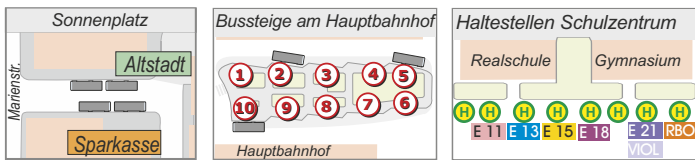

SCHULBUSSE Mittagseinsatzwagen

Die Schulbusse können auch von anderen Personen (nicht nur von Schülern) genutzt werden.

Busse fahren nur an Schultagen, nicht in den Ferien und an schulfreien Tagen, auch nicht am Buß- und Betttag. Ausnahmen gelten für E19 und V22.

Ohne Berechtigungskarte sind Azubimonats- und Azubiwochenkarten ungültig!

Die Berechtigungskarte für Azubimonats- und Azubiwochenkarten erhalten Sie nur bei der

HofBus GmbH
Unterkotzauer Weg 25
95028 Hof
Telefon: 09281 812 600
E-Mail: hofbus@stadtwerke-hof.de

Geschäftszeiten:
Montag bis Donnerstag: 7 - 16 Uhr
Freitag: 7 - 13 Uhr

Der Antrag auf eine Berechtigungskarte steht auf der Homepage der Stadtwerke Hof www.stadtwerke-hof.de/bus/tickets zur Verfügung.

E 11/1 Freitag	
Südring 100	11.35
Krötenbruck	11.37
Robert-Koch-Str.	11.38
Münsterschule	11.39
Anspann/Klinikum	11.40
Stephanstraße	11.41
Äuß. Bayreuther Str.	11.42
August-Mohl-Str.	11.43
Blücherstraße	11.44
K.-Schumacher-Pl.	11.46
Theresienstraße	11.47
Liebigstraße	11.48
Hauptbahnhof (2)	11.49
Liebigstraße	11.50
Bergstraße	11.51
Sonnenplatz (Altstadt)	11.52

E 11/2 Montag - Freitag	
Schulzentrum	13.05
Äuß. Bayreuther Str.	13.08
Stephanstraße	13.09
Anspann/Klinikum	13.10
Viceburgstraße	13.11
Schollenteich	13.12
Alsenberg	13.13
Otterberg	13.14
Hügelstraße	13.15
Ostpreußenstr.	13.16
Krötenbrucker Str.	13.17
Moschendorf	13.18
Kötseneinstr.	13.19
Südring 100	13.24
Krötenbruck	13.26
Robert-Koch-Str.	13.27
Münsterschule	13.28
Anspann/Klinikum	13.29
H.-Böckler-Str.	13.30
K.-Schumacher-Platz	13.31
Theresienstr.	13.32
Bergstr.	13.33
Sonnenplatz (Altstadt)	13.34

E 13 Montag - Freitag	
Schulzentrum	13.05
Äuß. Bayreuth. Str.	13.08
Stephanstraße	13.09
Anspann/Klinikum	13.10
Münsterschule	13.11
Robert-Koch-Str.	13.12
Krötenbruck	13.13
Südring 100	13.15
Kötseneinstr.	13.16
Kolpingshöhe	13.20
BRK-Heim	13.21
H.-Jahreis-Str.	13.22
Alsenberg	13.24
Alsenberger Str.	13.25
Orleansstraße	13.26
Hauptbahnhof (10)	13.27
Liebigstraße	13.28
Bergstraße	13.29
Sonnenplatz (Altstadt)	13.30

E 15 Montag - Freitag	
Schulzentrum	13.05
Ossecker Bruck	13.06
Am Geigengrund	13.07
Dr.-Enders-Str.	13.08
Berliner Platz	13.09
Luitpoldstr.	13.10
Sonnenplatz (Sparkasse)	13.12
Sonnenplatz (Sparkasse)	13.15
Bergstraße	13.16
Liebigstraße	13.17
Hauptbahnhof (2)	13.18
Liebigstraße	13.20
Lessingstraße	13.25
Karolinenstr.	13.25
Theresienstein	13.27
Friedhof Haupteingang	13.28
Zoo	13.29
Labyrinth	13.30
Obere Labyrinthstr.	13.31
Haidt	13.32

E 17 Montag - Freitag	
Lessingstr.	13.05
Karolinenstr.	13.05
Unteres Tor	13.06
Rathaus	13.07
Karlstraße	13.08
Oberes Tor	13.09
Sonnenplatz (Sparkasse)	13.15
HofBad	13.17
Jägerzeile	13.19
Oelsnitzer Str.	13.20
Grüne Au	13.21
Warturmweg	13.23
Hangleite	13.24
Pfarrhofstraße	13.25
An der Joerdensanlage	13.26
Jägersruh Döberlitzer Str.	13.28
Jägersruh Forststr.	13.30
Jägersruh Ostendstr.	13.31