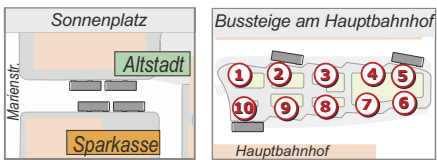

SCHULBUSSE Früheinsatzwagen

Die Schulbusse können auch von anderen Personen (nicht nur von Schülern) genutzt werden.

Busse fahren nur an Schultagen, nicht in den Ferien und an schulfreien Tagen, auch nicht am Buß- und Betttag. Ausnahmen gelten für E19 und V22.

Ohne Berechtigungskarte sind Azubimonats- und Azubiwochenkarten ungültig!

Die Berechtigungskarte für Azubimonats- und Azubiwochenkarten erhalten Sie nur bei der

HofBus GmbH
Unterkotzauer Weg 25
95028 Hof
Telefon: 09281 812 600
E-Mail: hofbus@stadtwerke-hof.de

Geschäftszeiten:
Montag bis Donnerstag: 7 - 16 Uhr
Freitag: 7 - 13 Uhr

Der **Antrag** auf eine Berechtigungskarte steht auf der Homepage der Stadtwerke Hof www.stadtwerke-hof.de/bus/tickets zur Verfügung.

E 2 Montag - Freitag	
Sonnenplatz (Sparkasse)	7.17
Bergstraße	7.18
Hans-Böckler-Str.	7.20
Anspann/Klinikum	7.22
Münsterschule	7.23
Robert-Koch-Str.	7.24
Krötenbruck	7.25
Südring 100	7.27
Peuntweg	7.29
Krötenhof	7.30
Brüder-Grimm-Str.	7.31
Zobelsreuther Str.	7.32
M.-Gehring-Str.	7.33
Robert-Koch-Str.	7.34
Münsterschule	7.35
Anspann/Klinikum	7.36
Stephanstraße	7.37
Äuß. Bayreuther Str.	7.38
August-Mohl-Str.	7.39
Schulzentrum	7.41
Ossecker Str.	7.43
Am Geigengrund	7.44
Dr.-Enders-Str.	7.45
Berliner Platz	7.47
Luitpoldstraße	7.49
Sonnenplatz (Sparkasse)	7.50

E 6 Montag - Freitag	
Studentenberg	7.09
Hauptmannsweg	7.10
Friedhof	7.12
Theriesenstein	7.13
Unteres Tor	7.14
Rathaus	7.15
Karlstraße	7.16
Oberes Tor	7.17
Sonnenplatz (Sparkasse)	7.19
Bergstraße	7.21
Liebigstraße	7.22
Hauptbahnhof (2)	7.28
Liebigstraße	7.30
Bergstraße	7.31
Sonnenplatz (Allstadt)	7.33
Hans-Böckler-Str.	7.35
Anspann/Klinikum	7.37
Münsterschule	7.38
Robert-Koch-Str.	7.39
Krötenbruck	7.40
Südring 100	7.42
Kolpingshöhe	7.45

E 3 Montag - Freitag	
Heideweg	7.12
Ogdenstraße	7.13
Joensustraße	7.15
Unterkotzau	7.16
Joensustraße	7.17
Hofeck	7.18
Krötenbergstraße	7.19
Joditzer Weg	7.21
Lutherstraße	7.22
Am Milchhof	7.23
Konradskirche	7.24
Freiheitshalle	7.25
Theater	7.26
Kreuzsteinstr.	7.28
Sonnenplatz (Sparkasse)	7.29
Sonnenplatz (Sparkasse)	7.31
Stephanstraße	7.32
Blücherbrücke	7.34
Blücherstraße	7.35
Schulzentrum	7.37

E 7 Montag - Freitag	
Jägersruh Döberlitzer Str.	7.17
Jägersruh Forststr.	7.18
Jägersruh Ostendstr.	7.19
Jägersruh Döberlitzer Str.	7.20
An der Joerdensanlage	7.22
Pfarrhofstr.	7.24
Warturmweg	7.25
Grüne Au	7.26
Oelsnitzer Str.	7.27
Jägerzeile	7.29
Gärtla	7.30
HofBad	7.31
Sonnenplatz (Allstadt)	7.37
Blücherbrücke	7.38
Blücherstraße	7.39
Schulzentrum	7.45
August-Mohl-Str.	7.48
Äuß. Bayreuther Str.	7.49
Stephanstraße	7.50
Anspann/Klinikum	7.51
Münsterschule	7.52
Robert-Koch-Str.	7.53
Krötenbruck	7.54
Südring 100	7.55