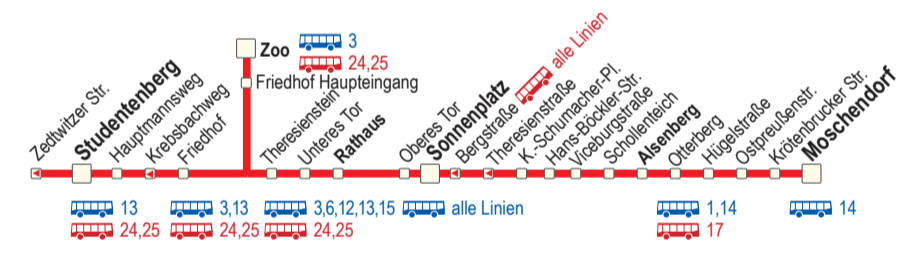

1504 Moschendorf - Alsenberg - Sonnenplatz - Rathaus - Zoo - Studentenberg - Zedtwitzer Str.

Aus Stadtbuslinie 4 wird ab 1.1.2024 VGN-Linie 1504

Montag - Freitag Samstag

Anmerkung	Montag - Freitag										Samstag												
Moschendorf	5.30	6.00	6.30	7.00			16.30	17.00	17.30	18.00	18.30	19.00			6.45	7.45	8.45	9.45	10.45			17.45	18.45
Krötenbrucker Straße	5.32	6.02	6.32	7.02			16.32	17.02	17.32	18.02	18.32	19.02			6.47	7.47	8.47	9.47	10.47			17.47	18.47
Ostpreußenstraße	5.33	6.03	6.33	7.03			16.33	17.03	17.33	18.03	18.33	19.03			6.48	7.48	8.48	9.48	10.48			17.48	18.48
Hügelstraße	5.34	6.04	6.34	7.04			16.34	17.04	17.34	18.04	18.34	19.04			6.49	7.49	8.49	9.49	10.49			17.49	18.49
Otterberg	5.35	6.05	6.35	7.05			16.35	17.05	17.35	18.05	18.35	19.05			6.50	7.50	8.50	9.50	10.50			17.50	18.50
Alsenberg	5.36	6.06	6.36	7.06			16.36	17.06	17.36	18.06	18.36	19.06			6.51	7.51	8.51	9.51	10.51			17.51	18.51
Schollenteich	5.37	6.07	6.37	7.07	alle 30 Minuten		16.37	17.07	17.37	18.07	18.37	19.07			6.52	7.52	8.52	9.52	10.52	alle 60 Minuten		17.52	18.52
Viceburgstraße	5.38	6.08	6.38	7.08			16.38	17.08	17.38	18.08	18.38	19.08			6.53	7.53	8.53	9.53	10.53			17.53	18.53
Hans-Böckler-Straße	5.39	6.09	6.39	7.09			16.39	17.09	17.39	18.09	18.39	19.09			6.54	7.54	8.54	9.54	10.54			17.54	18.54
Kurt-Schumacher-Platz	5.40	6.10	6.40	7.10			16.40	17.10	17.40	18.10	18.40	19.10			6.55	7.55	8.55	9.55	10.55			17.55	18.55
Theresienstraße	5.41	6.11	6.41	7.11			16.41	17.11	17.41	18.11	18.41	19.11			6.56	7.56	8.56	9.56	10.56			17.56	18.56
Bergstraße	5.41	6.11	6.41	7.11			16.41	17.11	17.41	18.11	18.41	19.11			6.56	7.56	8.56	9.56	10.56			17.56	18.56
Sonnenplatz an	5.42	6.12	6.42	7.12			16.42	17.12	17.42	18.12	18.42	19.12			6.57	7.57	8.57	9.57	10.57			17.57	18.57
Sonnenplatz ab	5.45	6.15	6.45	7.15			16.45	17.15	17.45	18.15	18.45			7.00	8.00	9.00	10.00	11.00			18.00		
Oberes Tor	5.47	6.17	6.47	7.17			16.47	17.17	17.47	18.17	18.47			7.02	8.02	9.02	10.02	11.02			18.02		
Rathaus	5.49	6.19	6.49	7.19			16.49	17.19	17.49	18.19	18.49			7.04	8.04	9.04	10.04	11.04			18.04		
Unteres Tor	5.50	6.20	6.50	7.20			16.50	17.20	17.50	18.20	18.50			7.05	8.05	9.05	10.05	11.05			18.05		
Theresienstein	5.52	6.22	6.52	7.22			16.52	17.22	17.52	18.22	18.52			7.07	8.07	9.07	10.07	11.07			18.07		
Friedhof Haupteingang	5.53		6.53				16.53		17.53					7.08	8.08	9.08	10.08	11.08			18.08		
Zoo	5.54		6.54		alle 60 Min.		16.54		17.54					7.09	8.09	9.09	10.09	11.09			18.09		
Friedhof Haupteingang	5.55		6.55				16.55		17.55					7.10	8.10	9.10	10.10	11.10			18.10		
Friedhof	5.56	6.24	6.56	7.24			16.56	17.24	17.56	18.24	18.54			7.11	8.11	9.11	10.11	11.11			18.11		
Krebsbachweg	5.57	6.25	6.57	7.25	alle 30 Min.		16.57	17.25	17.57	18.25	18.55			7.12	8.12	9.12	10.12	11.12			18.12		
Hauptmannsweg	5.58	6.26	6.58	7.26			16.58	17.26	17.58	18.26	18.56			7.12	8.12	9.12	10.12	11.12			18.12		
Studentenberg	5.59	6.27	6.59	7.27			16.59	17.27	17.59	18.27	18.57			7.13	8.13	9.13	10.13	11.13			18.13		
Zedtwitzer Straße		6.29