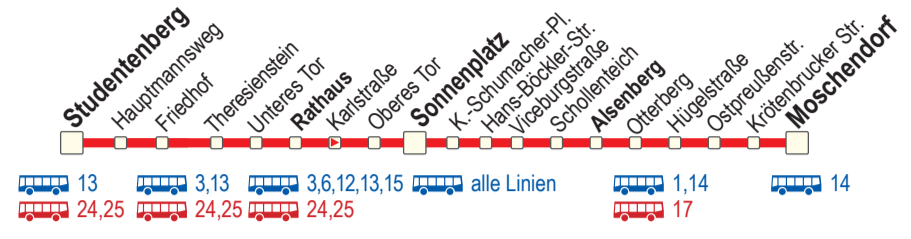

1504 Studentenberg - Rathaus - Sonnenplatz - Alsenberg - Moschendorf

Aus Stadtbuslinie 4 wird ab 1.1.2024 VGN-Linie 1504

Montag - Freitag Samstag

Anmerkung	Montag - Freitag										Samstag										
Studentenberg	5.00	5.30	6.00	6.30			17.00	17.30	18.00	18.30			6.15	7.15	8.15	9.15	10.15			17.15	18.15
Hauptmannsweg	5.01	5.31	6.01	6.31			17.01	17.31	18.01	18.31			6.16	7.16	8.16	9.16	10.16			17.16	18.16
Friedhof	5.03	5.33	6.03	6.33			17.03	17.33	18.03	18.33			6.18	7.18	8.18	9.18	10.18			17.18	18.18
Theresienstein	5.04	5.34	6.04	6.34			17.04	17.34	18.04	18.34			6.19	7.19	8.19	9.19	10.19			17.19	18.19
Unteres Tor	5.06	5.36	6.06	6.36			17.06	17.36	18.06	18.36			6.21	7.21	8.21	9.21	10.21			17.21	18.21
Rathaus	5.07	5.37	6.07	6.37			17.07	17.37	18.07	18.37			6.22	7.22	8.22	9.22	10.22			17.22	18.22
Karlstraße	5.08	5.38	6.08	6.38			17.08	17.38	18.08	18.38			6.23	7.23	8.23	9.23	10.23			17.23	18.23
Oberes Tor	5.09	5.39	6.09	6.39			17.09	17.39	18.09	18.39			6.24	7.24	8.24	9.24	10.24			17.24	18.24
Sonnenplatz an	5.11	5.41	6.11	6.41			17.11	17.41	18.11	18.41			6.26	7.26	8.26	9.26	10.26			17.26	18.26
Sonnenplatz ab	5.15	5.45	6.15	6.45			17.15	17.45	18.15	18.45			6.30	7.30	8.30	9.30	10.30			17.30	18.30
Kurt-Schumacher-Platz	5.16	5.46	6.16	6.46	alle 30 Minuten		17.16	17.46	18.16	18.46			6.31	7.31	8.31	9.31	10.31	alle 60 Minuten		17.31	18.31
Hans-Böckler-Str.	5.17	5.47	6.17	6.47			17.17	17.47	18.17	18.47			6.32	7.32	8.32	9.32	10.32			17.32	18.32
Viceburgstraße	5.18	5.48	6.18	6.48			17.18	17.48	18.18	18.48			6.33	7.33	8.33	9.33	10.33			17.33	18.33
Schollenteich	5.20	5.50	6.20	6.50			17.20	17.50	18.20	18.50			6.35	7.35	8.35	9.35	10.35			17.35	18.35
Alsenberg	5.21	5.51	6.21	6.51			17.21	17.51	18.21	18.51			6.36	7.36	8.36	9.36	10.36			17.36	18.36
Otterberg	5.22	5.52	6.22	6.52			17.22	17.52	18.22	18.52			6.37	7.37	8.37	9.37	10.37			17.37	18.37
Hügelstraße	5.23	5.53	6.23	6.53			17.23	17.53	18.23	18.53			6.38	7.38	8.38	9.38	10.38			17.38	18.38
Ostpreußenstraße	5.24	5.54	6.24	6.54			17.24	17.54	18.24	18.54			6.39	7.39	8.39	9.39	10.39			17.39	18.39
Krötenbrucker Straße	5.25	5.55	6.25	6.55			17.25	17.55	18.25	18.55			6.40	7.40	8.40	9.40	10.40			17.40	18.40
Moschendorf	5.26	5.56	6.26	6.56			17.26	17.56	18.26	18.56			6.41	7.41	8.41	9.41	10.41			17.41	18.41