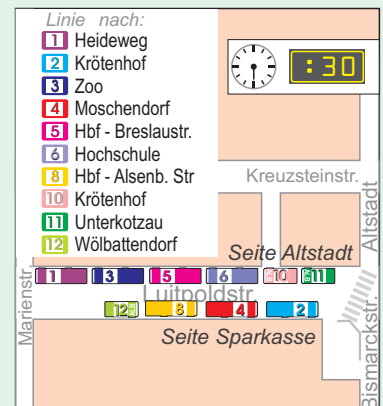

## Sonnenplatz: Belegungsplan Montag bis Freitag an Werktagen

Anhand dieses Planes können Sie Ihre idealen Umsteigebeziehungen herauslesen.

## Sonnenplatz: Belegungsplan Samstag an Werktagen

Bitte beachten Sie, dass die Linien 10, 11 und 12 Samstag nachmittag als Anruf-Linienbus (ALB) gefahren werden. Sie müssen vorab Ihren Fahrtwunsch anmelden.

## Sonnenplatz: Belegungsplan an Sonn- und Feiertagen

Bitte beachten Sie, dass die Linien 10, 11 und 12 an Sonn- und Feiertagen als Anruf-Linienbus (ALB) gefahren werden. Sie müssen vorab Ihren Fahrtwunsch anmelden.