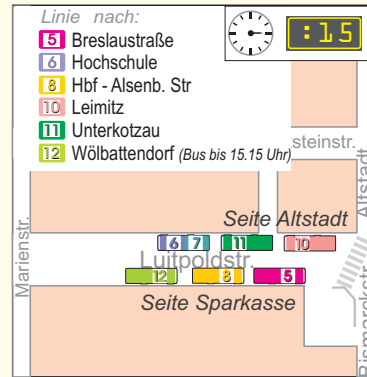

## Sonnenplatz: Belegungsplan Montag bis Freitag an Werktagen

Anhand dieses Planes können Sie Ihre idealen Umsteigebeziehungen herauslesen.

## Sonnenplatz: Belegungsplan Samstag an Werktagen

Bitte beachten Sie, dass die Linien 10, 11 und 12 Samstag nachmittag als Anruf-Linienbus (ALB) gefahren werden. Sie müssen vorab Ihren Fahrtwunsch anmelden.

## Sonnenplatz: Belegungsplan an Sonn- und Feiertagen

Bitte beachten Sie, dass die Linien 10, 11 und 12 an Sonn- und Feiertagen als Anruf-Linienbus (ALB) gefahren werden. Sie müssen vorab Ihren Fahrtwunsch anmelden.