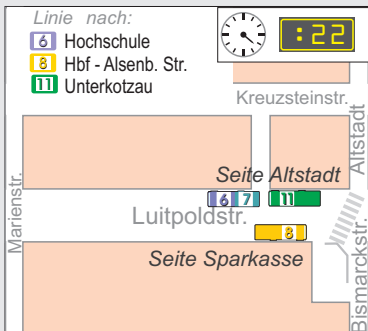

## Sonnenplatz: Belegungsplan Montag bis Freitag an Werktagen

Anhand dieses Planes können Sie Ihre idealen Umsteigebeziehungen herauslesen.

## Sonnenplatz: Belegungsplan Samstag an Werktagen

Bitte beachten Sie, dass die Linien 10, 11 und 12 Samstag nachmittag als Anruf-Linienbus (ALB) gefahren werden. Sie müssen vorab Ihren Fahrtwunsch anmelden.

## Sonnenplatz: Belegungsplan an Sonn- und Feiertagen

Bitte beachten Sie, dass die Linien 10, 11 und 12 an Sonn- und Feiertagen als Anruf-Linienbus (ALB) gefahren werden. Sie müssen vorab Ihren Fahrtwunsch anmelden.