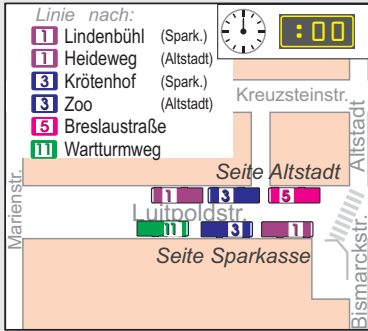

## Sonnenplatz: Belegungsplan Montag bis Freitag an Werktagen

Anhand dieses Planes können Sie Ihre idealen Umsteigebeziehungen herauslesen.

## Sonnenplatz: Belegungsplan Samstag an Werktagen

Bitte beachten Sie, dass die Linien 10, 11 und 12 Samstag nachmittag als Anruf-Linienbus (ALB) gefahren werden. Sie müssen vorab Ihren Fahrtwunsch anmelden.

## Sonnenplatz: Belegungsplan an Sonn- und Feiertagen

Bitte beachten Sie, dass die Linien 10, 11 und 12 an Sonn- und Feiertagen als Anruf-Linienbus (ALB) gefahren werden. Sie müssen vorab Ihren Fahrtwunsch anmelden.