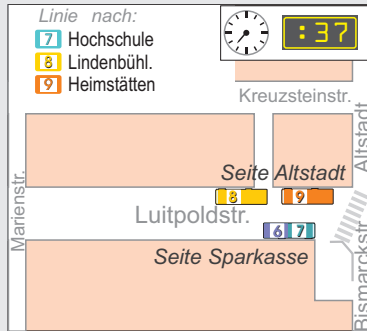

## Sonnenplatz: Belegungsplan Montag bis Freitag an Werktagen

Anhand dieses Planes können Sie Ihre idealen Umsteigebeziehungen herauslesen.

## Sonnenplatz: Belegungsplan Samstag an Werktagen

Bitte beachten Sie, dass die Linien 10, 11 und 12 Samstag nachmittag als Anruf-Linienbus (ALB) gefahren werden. Sie müssen vorab Ihren Fahrtwunsch anmelden.

## Sonnenplatz: Belegungsplan an Sonn- und Feiertagen

Bitte beachten Sie, dass die Linien 10, 11 und 12 an Sonn- und Feiertagen als Anruf-Linienbus (ALB) gefahren werden. Sie müssen vorab Ihren Fahrtwunsch anmelden.