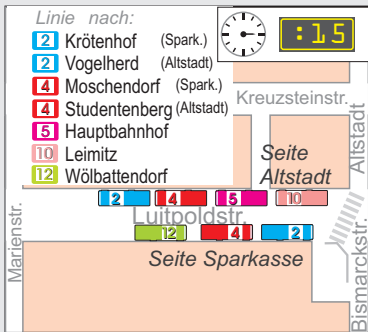

## Sonnenplatz: Belegungsplan Montag bis Freitag an Werktagen

Anhand dieses Planes können Sie Ihre idealen Umsteigebeziehungen herauslesen.

## Sonnenplatz: Belegungsplan Samstag an Werktagen

Bitte beachten Sie, dass die Linien 10, 11 und 12 Samstag nachmittag als Anruf-Linienbus (ALB) gefahren werden. Sie müssen vorab Ihren Fahrtwunsch anmelden.

## Sonnenplatz: Belegungsplan an Sonn- und Feiertagen

Bitte beachten Sie, dass die Linien 10, 11 und 12 an Sonn- und Feiertagen als Anruf-Linienbus (ALB) gefahren werden. Sie müssen vorab Ihren Fahrtwunsch anmelden.