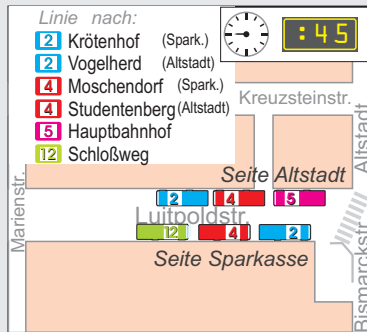

## Sonnenplatz: Belegungsplan Montag bis Freitag an Werktagen

Anhand dieses Planes können Sie Ihre idealen Umsteigebeziehungen herauslesen.

## Sonnenplatz: Belegungsplan Samstag an Werktagen

Bitte beachten Sie, dass die Linien 10, 11 und 12 Samstag nachmittag als Anruf-Linienbus (ALB) gefahren werden. Sie müssen vorab Ihren Fahrtwunsch anmelden.

## Sonnenplatz: Belegungsplan an Sonn- und Feiertagen

Bitte beachten Sie, dass die Linien 10, 11 und 12 an Sonn- und Feiertagen als Anruf-Linienbus (ALB) gefahren werden. Sie müssen vorab Ihren Fahrtwunsch anmelden.