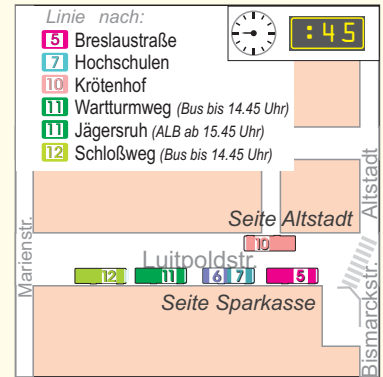

## Sonnenplatz: Belegungsplan Montag bis Freitag an Werktagen

Anhand dieses Planes können Sie Ihre idealen Umsteigebeziehungen herauslesen.

## Sonnenplatz: Belegungsplan Samstag an Werktagen

Bitte beachten Sie, dass die Linien 10, 11 und 12 Samstag nachmittag als Anruf-Linienbus (ALB) gefahren werden. Sie müssen vorab Ihren Fahrtwunsch anmelden.

## Sonnenplatz: Belegungsplan an Sonn- und Feiertagen

Bitte beachten Sie, dass die Linien 10, 11 und 12 an Sonn- und Feiertagen als Anruf-Linienbus (ALB) gefahren werden. Sie müssen vorab Ihren Fahrtwunsch anmelden.