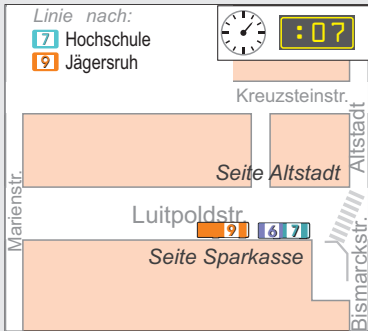

## Sonnenplatz: Belegungsplan Montag bis Freitag an Werktagen

Anhand dieses Planes können Sie Ihre idealen Umsteigebeziehungen herauslesen.

## Sonnenplatz: Belegungsplan Samstag an Werktagen

Bitte beachten Sie, dass die Linien 10, 11 und 12 Samstag nachmittag als Anruf-Linienbus (ALB) gefahren werden. Sie müssen vorab Ihren Fahrtwunsch anmelden.

## Sonnenplatz: Belegungsplan an Sonn- und Feiertagen

Bitte beachten Sie, dass die Linien 10, 11 und 12 an Sonn- und Feiertagen als Anruf-Linienbus (ALB) gefahren werden. Sie müssen vorab Ihren Fahrtwunsch anmelden.