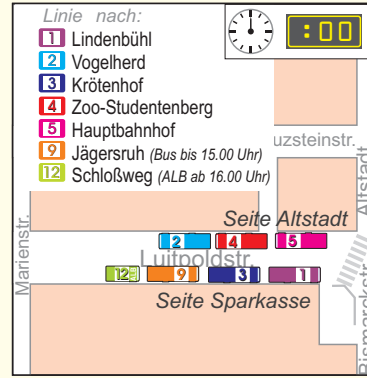

## Sonnenplatz: Belegungsplan Montag bis Freitag an Werktagen

Anhand dieses Planes können Sie Ihre idealen Umsteigebeziehungen herauslesen.

## Sonnenplatz: Belegungsplan Samstag an Werktagen

Bitte beachten Sie, dass die Linien 10, 11 und 12 Samstag nachmittag als Anruf-Linienbus (ALB) gefahren werden. Sie müssen vorab Ihren Fahrtwunsch anmelden.

## Sonnenplatz: Belegungsplan an Sonn- und Feiertagen

Bitte beachten Sie, dass die Linien 10, 11 und 12 an Sonn- und Feiertagen als Anruf-Linienbus (ALB) gefahren werden. Sie müssen vorab Ihren Fahrtwunsch anmelden.