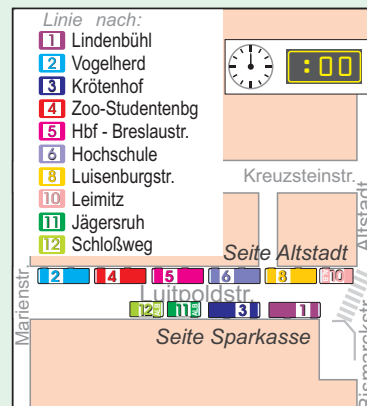

## Sonnenplatz: Belegungsplan Montag bis Freitag an Werktagen

Anhand dieses Planes können Sie Ihre idealen Umsteigebeziehungen herauslesen.

## Sonnenplatz: Belegungsplan Samstag an Werktagen

Bitte beachten Sie, dass die Linien 10, 11 und 12 Samstag nachmittag als Anruf-Linienbus (ALB) gefahren werden. Sie müssen vorab Ihren Fahrtwunsch anmelden.

## Sonnenplatz: Belegungsplan an Sonn- und Feiertagen

Bitte beachten Sie, dass die Linien 10, 11 und 12 an Sonn- und Feiertagen als Anruf-Linienbus (ALB) gefahren werden. Sie müssen vorab Ihren Fahrtwunsch anmelden.