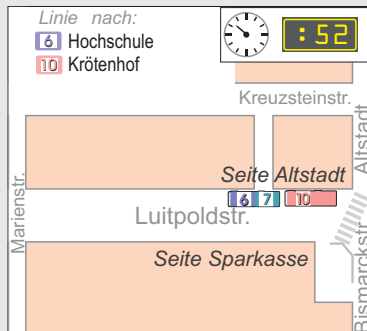

## Sonnenplatz: Belegungsplan Montag bis Freitag an Werktagen

Anhand dieses Planes können Sie Ihre idealen Umsteigebeziehungen herauslesen.

## Sonnenplatz: Belegungsplan Samstag an Werktagen

Bitte beachten Sie, dass die Linien 10, 11 und 12 Samstag nachmittag als Anruf-Linienbus (ALB) gefahren werden. Sie müssen vorab Ihren Fahrtwunsch anmelden.

## Sonnenplatz: Belegungsplan an Sonn- und Feiertagen

Bitte beachten Sie, dass die Linien 10, 11 und 12 an Sonn- und Feiertagen als Anruf-Linienbus (ALB) gefahren werden. Sie müssen vorab Ihren Fahrtwunsch anmelden.