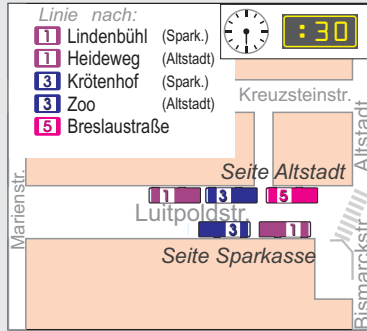

## Sonnenplatz: Belegungsplan Montag bis Freitag an Werktagen

Anhand dieses Planes können Sie Ihre idealen Umsteigebeziehungen herauslesen.

## Sonnenplatz: Belegungsplan Samstag an Werktagen

Bitte beachten Sie, dass die Linien 10, 11 und 12 Samstag nachmittag als Anruf-Linienbus (ALB) gefahren werden. Sie müssen vorab Ihren Fahrtwunsch anmelden.

## Sonnenplatz: Belegungsplan an Sonn- und Feiertagen

Bitte beachten Sie, dass die Linien 10, 11 und 12 an Sonn- und Feiertagen als Anruf-Linienbus (ALB) gefahren werden. Sie müssen vorab Ihren Fahrtwunsch anmelden.