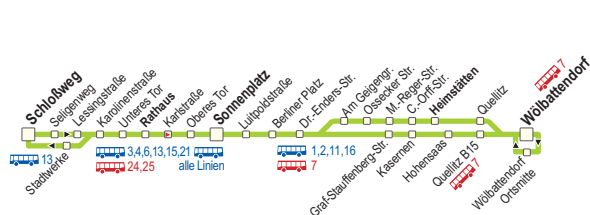

### Hinweise zur Bedienung mit dem Anruf-Linienbus (ALB)

- Der Anruf-Linienbus fährt nur, wenn vorher ein Fahrtwunsch (mit Angabe der Einstiegs- und Ausstiegshaltestelle) am Tag der Fahrt telefonisch angemeldet wurde.
- Spätester Zeitpunkt zur Anmeldung ist **30 Minuten vor Fahrtbeginn** des Busses.
- Fahrtwunschanmeldung unter der Rufnummer **0800/1234525**.

Hinweis: weitere Fahrten im Bereich Schloßweg im Abend- und Spätverkehr - siehe Linie 13

15 30 60 120  
 bedient alle 15 Minuten  
 bedient alle 30 Minuten  
 bedient alle 60 Minuten  
 bedient alle 120 Minuten  
 Am 24. und 31.12. Verkehr wie an Samstagen, am 24.12. Bedienungsende um 15.42 Uhr.