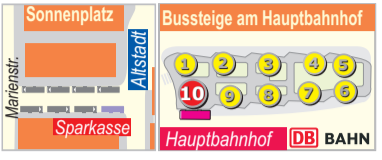

Hochschule - Rathaus - Sonnenplatz - Königstraße - Hauptbahnhof

Hinweis: weitere Fahrten in diesen Bereichen im Abend- und Spätverkehr - siehe Linie 13, 14, 15

Am 24. und 31.12. Verkehr wie an Samstagen, am 24.12. Bedienungsende um 15.50 Uhr.