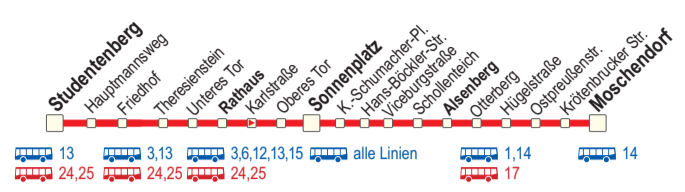

4 Studentenberg - Rathaus - Sonnenplatz - Alsenberg - Moschendorf

Hinweis: weitere Fahrten in diesen Bereichen im Abend- und Spätverkehr - siehe Linien 13 und 14
 Am 24. und 31.12. Verkehr wie an Samstagen, am 24.12. Bedienungsende um 16 Uhr.

Bedienung an Sonn- und Feiertagen:

- Der Bereich zwischen Sonnenplatz und Studentenberg wird von der Linie **13** bedient.
- Moschendorf wird von der Linie **8** bedient.

4 Moschendorf - Alsenberg - Sonnenplatz - Rathaus - Zoo - Studentenberg - Zedtwitzer Str.