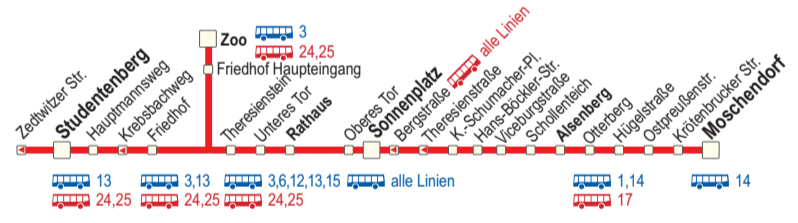

4 Moschendorf - Alsenberg - Sonnenplatz - Rathaus - Zoo - Studentenberg - Zedtwitzer Str.

Hinweis: weitere Fahrten in diesen Bereichen im Abend- und Spätverkehr - siehe Linien 13 und 14
Am 24. und 31.12. Verkehr wie an Samstagen, am 24.12. Bedienungsende um 16 Uhr.