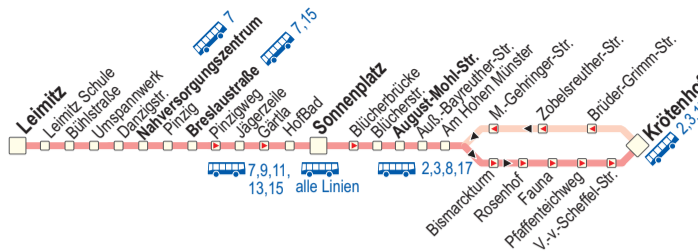

Leimitz - NVZ - Breslaustr. - HofBad - Sonnenplatz - August-Mohl-Str. - Krötenhof

Hinweis: weitere Fahrten in diesen Bereichen im Abend- und Spätverkehr - siehe Linien 13 und 17

Am 24. und 31.12. Verkehr wie an Samstagen, am 24.12. Bedienungsende um 15.55 Uhr.

ALB: Anruf-Linienbus

Hinweise zur Bedienung mit dem Anruf-Linienbus (ALB)

- Der Anruf-Linienbus fährt nur, wenn vorher ein Fahrtwunsch (mit Angabe der Einstiegs- und Ausstiegshaltestelle) am Tag der Fahrt telefonisch angemeldet wurde.
Spätester Zeitpunkt zur Anmeldung ist 30 Minuten vor Fahrtbeginn des Busses.
Fahrtwunschanmeldung unter der Rufnummer 0800/1234525.

Table with columns for Montag - Freitag, Samstag, and Sonn- u. Feiertag. Rows list stops from Leimitz to Krötenhof with departure times.

Krötenhof - August-Mohl-Str. - Sonnenplatz - HofBad - Breslaustr. - NVZ - Leimitz

Table with columns for Montag - Freitag, Samstag, and Sonn- u. Feiertag. Rows list stops from Krötenhof to Leimitz with departure times.