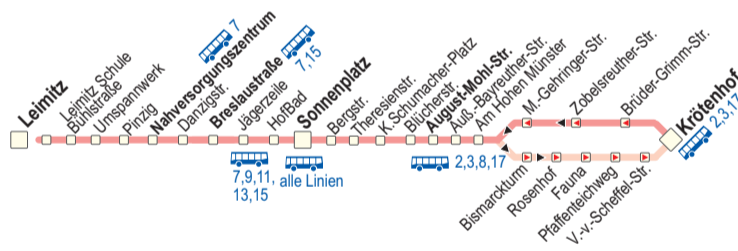

Leimitz - NVZ - Breslaustr. - HofBad - Sonnenplatz - August-Mohl-Str. - Krötenhof

Hinweis: weitere Fahrten in diesen Bereichen im Abend- und Spätverkehr - siehe Linien 13 und 17

Am 24. und 31.12. Verkehr wie an Samstagen, am 24.12. Bedienungsende um 15.55 Uhr.

Table with columns for Montag - Freitag, Samstag, and Sonn- u. Feiertag. Rows list stops from Leimitz to Krötenhof with departure times.

Krötenhof - August-Mohl-Str. - Sonnenplatz - HofBad - Breslaustr. - NVZ - Leimitz

Hinweis: weitere Fahrten in diesen Bereichen im Abend- und Spätverkehr - siehe Linien 13 und 17

ALB: Anruf-Linienbus

Hinweise zur Bedienung mit dem Anruf-Linienbus (ALB)

- Der Anruf-Linienbus fährt nur, wenn vorher ein Fahrtwunsch (mit Angabe der Einstiegs- und Ausstiegshaltestelle) am Tag der Fahrt telefonisch angemeldet wurde.
Spätester Zeitpunkt zur Anmeldung ist 30 Minuten vor Fahrtbeginn des Busses.
Fahrtwunschanmeldung unter der Rufnummer 0800/1234525.

Table with columns for Montag - Freitag, Samstag, and Sonn- u. Feiertag. Rows list stops from Krötenhof to Leimitz with departure times.