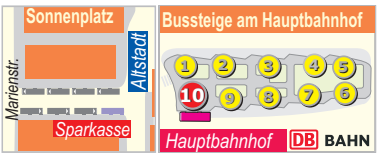

**7** Hochschule - NVZ - Breslaustr. - Sonnenplatz - Liebigstr. - Hauptbahnhof - Alsenberger Str.

Hinweis: weitere Fahrten in diesen Bereichen im Abend- und Spätverkehr - siehe Linie 14, 15  
 Am 24. und 31.12. Verkehr wie an Samstagen, am 24.12. Bedienungsende um 16.02 Uhr.