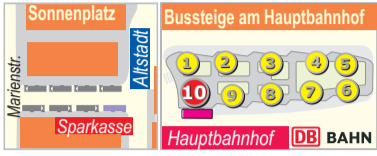

Hochschule - Rathaus - Sonnenplatz - Königstraße - Hauptbahnhof

Hinweis: weitere Fahrten in diesen Bereichen im Abend- und Spätverkehr - siehe Linie 13, 14, 15
 Am 24. und 31.12. Verkehr wie an Samstagen, am 24.12. Bedienungsende um 15.50 Uhr.