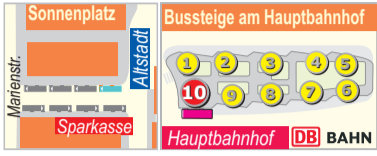

5 Hochschule - Max-Blumtritt-Heim - Sonnenplatz - Liebzigstraße - Hauptbahnhof

Hinweis: weitere Fahrten in diesen Bereichen im Abend- und Spätverkehr - siehe Linie 14 und 15
 Am 24. und 31.12. Verkehr wie an Samstagen, am 24.12. Bedienungsende um 15.42 Uhr.