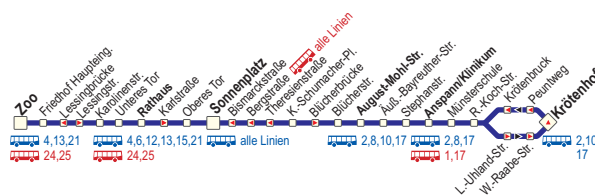

⚠ **Wegen Bauarbeiten keine Bedienung des Busbahnhofs**

Montag - Freitag

Anmerkung										
Zoo	5.15	5.45	6.15	6.45	16.15	16.45	17.15	17.45	18.15	
Friedhof Haupteingang	5.16	5.46	6.16	6.46	16.16	16.46	17.16	17.46	18.16	
Lessingstraße	5.19	5.49	6.19	6.49	16.19	16.49	17.19	17.49	18.19	
Karolinenstraße	5.20	5.50	6.20	6.50	16.20	16.50	17.20	17.50	18.20	
Unteres Tor	5.21	5.51	6.21	6.51	16.21	16.51	17.21	17.51	18.21	
Rathaus	5.22	5.52	6.22	6.52	16.22	16.52	17.22	17.52	18.22	
Karlstraße	5.23	5.53	6.23	6.53	16.23	16.53	17.23	17.53	18.23	
Oberes Tor	5.24	5.54	6.24	6.54	16.24	16.54	17.24	17.54	18.24	
Sonnenplatz (Seite Sparkasse)	5.30	6.00	6.30	7.00	16.30	17.00	17.30	18.00	18.30	alle 30 Minuten
Kurt-Schumacher-Platz	5.31	6.01	6.31	7.01	16.31	17.01	17.31	18.01	18.31	
Blücherbrücke	5.32	6.02	6.32	7.02	16.32	17.02	17.32	18.02	18.32	
Blücherstraße	5.33	6.03	6.33	7.03	16.33	17.03	17.33	18.03	18.33	
August-Mohl-Straße	5.34	6.04	6.34	7.04	16.34	17.04	17.34	18.04	18.34	
Außere-Bayreuther-Straße	5.35	6.05	6.35	7.05	16.35	17.05	17.35	18.05	18.35	
Stephanstraße	5.36	6.06	6.36	7.06	16.36	17.06	17.36	18.06	18.36	
Anspann/Klinikum	5.37	6.07	6.37	7.07	16.37	17.07	17.37	18.07	18.37	
Münsterschule	5.38	6.08	6.38	7.08	16.38	17.08	17.38	18.08	18.38	
Robert-Koch-Straße	5.39	6.09	6.39	7.09	16.39	17.09	17.39	18.09	18.39	
Ludwig-Uhland-Straße	5.40	6.10	6.40	7.10	16.40	17.10	17.40	18.10	18.40	
Wilhelm-Raabe-Straße	5.41	6.11	6.41	7.11	16.41	17.11	17.41	18.11	18.41	
Krötenhof	5.42	6.12	6.42	7.12	16.42	17.12	17.42	18.12	18.42	

Hinweis: weitere Fahrten in diesen Bereichen im Abend- und Spätverkehr - siehe Linien 13 und 17

15,30,60,120
bedient alle 15 Minuten
bedient alle 30 Minuten
bedient alle 60 Minuten
bedient alle 120 Minuten
Am 24. und 31.12. Verkehr wie an Samstagen, am 24.12. Bedienungsende um 16 Uhr.