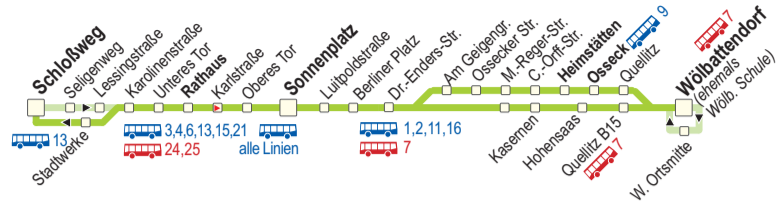

12

Schloßweg - Rathaus - Sonnenplatz - Berliner Platz - Osseck - Wölbattendorf

Hinweis: weitere Fahrten in diesen Bereichen im Abend- und Spätverkehr - siehe Linien 13

ALB: Anruf-Linienbus

Hinweise zur Bedienung mit dem Anruf-Linienbus (ALB)
Der Anruf-Linienbus fährt nur, wenn vorher ein Fahrtwunsch (mit Angabe der Einstiegs- und Ausstiegshaltestelle) am Tag der Fahrt telefonisch angemeldet wurde.

Montag - Freitag

Samstag

Sonn- u. Feiertag

Table with columns for days and stops, showing bus arrival and departure times. Includes rows for Anmerkung, Schloßweg, Seligenweg, Lessingstraße, Karolinenstraße, Unteres Tor, Rathaus, Karlstraße, Oberes Tor, Sonnenplatz an, Sonnenplatz ab, Luitpoldstraße, Berliner Platz, Dr.-Enders-Str., Graf-Stauffenberg-Str., Kasernen, Hohensaas, Quellitz B15, Am Geigengrund, Ossecker Str., Max-Reger-Straße, Carl-Orff-Straße, Heimstätten, Osseck, Quellitz, and Wölbattendorf.

12

Wölbattendorf - Osseck - Berliner Platz - Sonnenplatz - Rathaus - Schloßweg

Hinweis: weitere Fahrten in diesen Bereichen im Abend- und Spätverkehr - siehe Linien 13

ALB: Anruf-Linienbus

Hinweise zur Bedienung mit dem Anruf-Linienbus (ALB)
Der Anruf-Linienbus fährt nur, wenn vorher ein Fahrtwunsch (mit Angabe der Einstiegs- und Ausstiegshaltestelle) am Tag der Fahrt telefonisch angemeldet wurde.

Montag - Freitag

Samstag

Sonn- u. Feiertag

Table with columns for days and stops, showing bus arrival and departure times. Includes rows for Anmerkung, Wölbattendorf ab, Wölbattendorf Ortsmitte, Quellitz, Osseck, Heimstätten, Carl-Orff-Straße, Max-Reger-Str., Ossecker Str., Am Geigengrund, Quellitz B15, Hohensaas, Kasernen, Gr.-Stauffenberg-Str., Dr. Enders-Str., Berliner Platz, Luitpoldstraße, Sonnenplatz an, Sonnenplatz ab, Oberes Tor, Rathaus, Unteres Tor, Karolinenstraße, Stadtwerke, and Schloßweg.