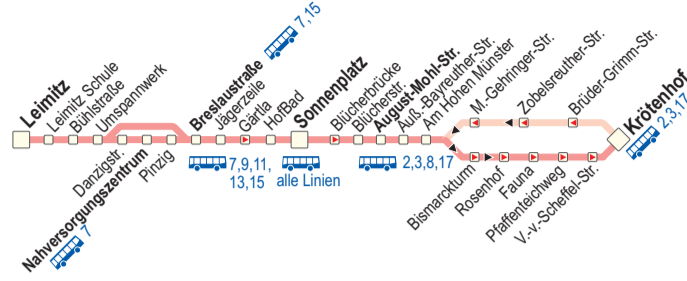

Leimitz - NVZ - Breslaustr. - HofBad - Sonnenplatz - August-Mohl-Str. - Krötenhof

Hinweis: weitere Fahrten in diesen Bereichen im Abend- und Spätverkehr - siehe Linien 13 und 17 Am 24. und 31.12. Verkehr wie an Samstagen, am 24.12. Bedienungsende um 15.55 Uhr.

ALB: Anruf-Linienbus

Hinweise zur Bedienung mit dem Anruf-Linienbus (ALB)

- Der Anruf-Linienbus fährt nur, wenn vorher ein Fahrtwunsch (mit Angabe der Einstiegs- und Ausstiegshaltestelle) am Tag der Fahrt telefonisch angemeldet wurde.
• Spätester Zeitpunkt zur Anmeldung ist 30 Minuten vor Fahrtbeginn des Busses.
• Fahrtwunschmeldung unter der Rufnummer 0800/1234525.

Montag - Freitag

Samstag

Sonn- u. Feiertag

Table with columns for days and stops, showing departure times for Leimitz, Breslaustraße, and Krötenhof.

Krötenhof - August-Mohl-Str. - Sonnenplatz - HofBad - NVZ - Breslaustr. - Leimitz

Montag - Freitag

Samstag

Sonn- u. Feiertag

Table with columns for days and stops, showing departure times for Krötenhof, Sonnenplatz, and Leimitz.