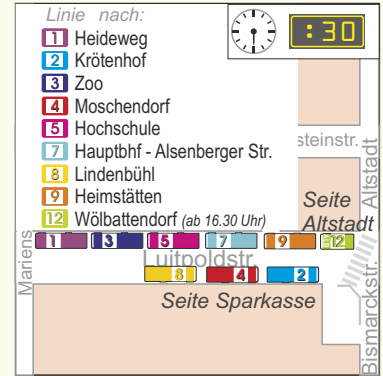

Sonnenplatz: Belegungsplan Montag bis Freitag an Werktagen

Anhand dieses Planes können Sie Ihre idealen Umsteigebeziehungen herauslesen.

Sonnenplatz: Belegungsplan Samstag an Werktagen

Bitte beachten Sie, dass die Linie 11 Samstag nachmittag als Anruf-Linienbus (ALB) gefahren werden. Sie müssen vorab Ihren Fahrtwunsch anmelden.

Sonnenplatz: Belegungsplan an Sonn- und Feiertagen

Bitte beachten Sie, dass die Linien 10, 11 und 12 an Sonn- und Feiertagen als Anruf-Linienbus (ALB) gefahren werden. Sie müssen vorab Ihren Fahrtwunsch anmelden.