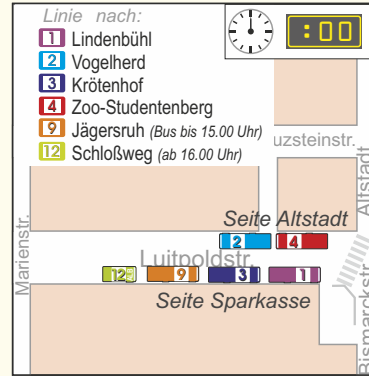

Sonnenplatz: Belegungsplan Montag bis Freitag an Werktagen

Anhand dieses Planes können Sie Ihre idealen Umsteigebeziehungen herauslesen.

Sonnenplatz: Belegungsplan Samstag an Werktagen

Bitte beachten Sie, dass die Linie 11 Samstag nachmittag als Anruf-Linienbus (ALB) gefahren werden. Sie müssen vorab Ihren Fahrtwunsch anmelden.

Sonnenplatz: Belegungsplan an Sonn- und Feiertagen

Bitte beachten Sie, dass die Linien 10, 11 und 12 an Sonn- und Feiertagen als Anruf-Linienbus (ALB) gefahren werden. Sie müssen vorab Ihren Fahrtwunsch anmelden.