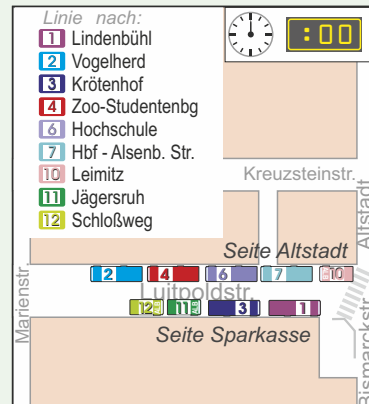

Sonnenplatz: Belegungsplan Montag bis Freitag an Werktagen

Anhand dieses Planes können Sie Ihre idealen Umsteigebeziehungen herauslesen.

Sonnenplatz: Belegungsplan Samstag an Werktagen

Bitte beachten Sie, dass die Linie 11 Samstag nachmittag als Anruf-Linienbus (ALB) gefahren werden. Sie müssen vorab Ihren Fahrtwunsch anmelden.

Sonnenplatz: Belegungsplan an Sonn- und Feiertagen

Bitte beachten Sie, dass die Linien 10, 11 und 12 an Sonn- und Feiertagen als Anruf-Linienbus (ALB) gefahren werden. Sie müssen vorab Ihren Fahrtwunsch anmelden.