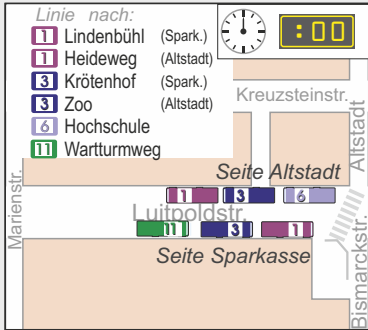

Sonnenplatz: Belegungsplan Montag bis Freitag an Werktagen

Anhand dieses Planes können Sie Ihre idealen Umsteigebeziehungen herauslesen.

Sonnenplatz: Belegungsplan Samstag an Werktagen

Bitte beachten Sie, dass die Linie 11 Samstag nachmittag als Anruf-Linienbus (ALB) gefahren werden. Sie müssen vorab Ihren Fahrtwunsch anmelden.

Sonnenplatz: Belegungsplan an Sonn- und Feiertagen

Bitte beachten Sie, dass die Linien 10, 11 und 12 an Sonn- und Feiertagen als Anruf-Linienbus (ALB) gefahren werden. Sie müssen vorab Ihren Fahrtwunsch anmelden.