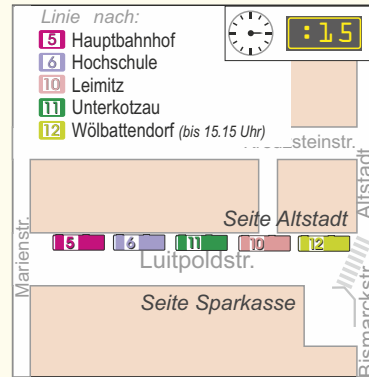

Sonnenplatz: Belegungsplan Montag bis Freitag an Werktagen

Anhand dieses Planes können Sie Ihre idealen Umsteigebeziehungen herauslesen.

Sonnenplatz: Belegungsplan Samstag an Werktagen

Bitte beachten Sie, dass die Linie 11 Samstag nachmittag als Anruf-Linienbus (ALB) gefahren werden. Sie müssen vorab Ihren Fahrtwunsch anmelden.

Sonnenplatz: Belegungsplan an Sonn- und Feiertagen

Bitte beachten Sie, dass die Linien 10, 11 und 12 an Sonn- und Feiertagen als Anruf-Linienbus (ALB) gefahren werden. Sie müssen vorab Ihren Fahrtwunsch anmelden.