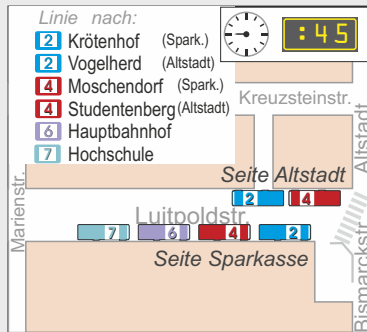

Sonnenplatz: Belegungsplan Montag bis Freitag an Werktagen

Anhand dieses Planes können Sie Ihre idealen Umsteigebeziehungen herauslesen.

Sonnenplatz: Belegungsplan Samstag an Werktagen

Bitte beachten Sie, dass die Linie 11 Samstag nachmittag als Anruf-Linienbus (ALB) gefahren werden. Sie müssen vorab Ihren Fahrtwunsch anmelden.

Sonnenplatz: Belegungsplan an Sonn- und Feiertagen

Bitte beachten Sie, dass die Linien 10, 11 und 12 an Sonn- und Feiertagen als Anruf-Linienbus (ALB) gefahren werden. Sie müssen vorab Ihren Fahrtwunsch anmelden.