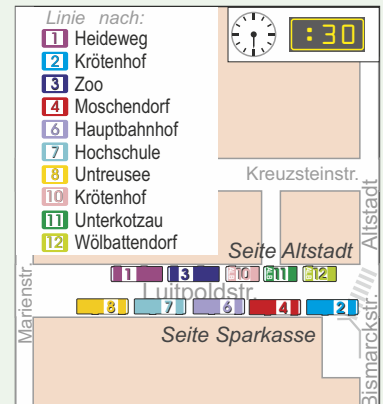

Sonnenplatz: Belegungsplan Montag bis Freitag an Werktagen

Anhand dieses Planes können Sie Ihre idealen Umsteigebeziehungen herauslesen.

Sonnenplatz: Belegungsplan Samstag an Werktagen

Bitte beachten Sie, dass die Linie 11 Samstag nachmittag als Anruf-Linienbus (ALB) gefahren werden. Sie müssen vorab Ihren Fahrtwunsch anmelden.

Sonnenplatz: Belegungsplan an Sonn- und Feiertagen

Bitte beachten Sie, dass die Linien 10, 11 und 12 an Sonn- und Feiertagen als Anruf-Linienbus (ALB) gefahren werden. Sie müssen vorab Ihren Fahrtwunsch anmelden.