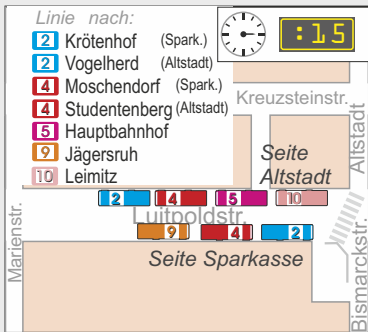

Sonnenplatz: Belegungsplan Montag bis Freitag an Werktagen

Anhand dieses Planes können Sie Ihre idealen Umsteigebeziehungen herauslesen.

Sonnenplatz: Belegungsplan Samstag an Werktagen

Bitte beachten Sie, dass die Linie 11 Samstag nachmittag als Anruf-Linienbus (ALB) gefahren werden. Sie müssen vorab Ihren Fahrtwunsch anmelden.

Sonnenplatz: Belegungsplan an Sonn- und Feiertagen

Bitte beachten Sie, dass die Linien 10, 11 und 12 an Sonn- und Feiertagen als Anruf-Linienbus (ALB) gefahren werden. Sie müssen vorab Ihren Fahrtwunsch anmelden.