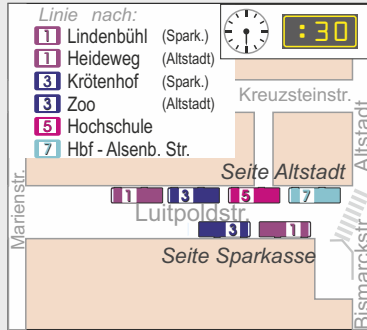

Sonnenplatz: Belegungsplan Montag bis Freitag an Werktagen

Anhand dieses Planes können Sie Ihre idealen Umsteigebeziehungen herauslesen.

Sonnenplatz: Belegungsplan Samstag an Werktagen

Bitte beachten Sie, dass die Linie 11 Samstag nachmittag als Anruf-Linienbus (ALB) gefahren werden. Sie müssen vorab Ihren Fahrtwunsch anmelden.

Sonnenplatz: Belegungsplan an Sonn- und Feiertagen

Bitte beachten Sie, dass die Linien 10, 11 und 12 an Sonn- und Feiertagen als Anruf-Linienbus (ALB) gefahren werden. Sie müssen vorab Ihren Fahrtwunsch anmelden.