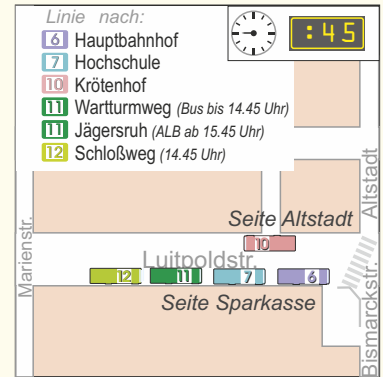

Sonnenplatz: Belegungsplan Montag bis Freitag an Werktagen

Anhand dieses Planes können Sie Ihre idealen Umsteigebeziehungen herauslesen.

Sonnenplatz: Belegungsplan Samstag an Werktagen

Bitte beachten Sie, dass die Linie 11 Samstag nachmittag als Anruf-Linienbus (ALB) gefahren werden. Sie müssen vorab Ihren Fahrtwunsch anmelden.

Sonnenplatz: Belegungsplan an Sonn- und Feiertagen

Bitte beachten Sie, dass die Linien 10, 11 und 12 an Sonn- und Feiertagen als Anruf-Linienbus (ALB) gefahren werden. Sie müssen vorab Ihren Fahrtwunsch anmelden.