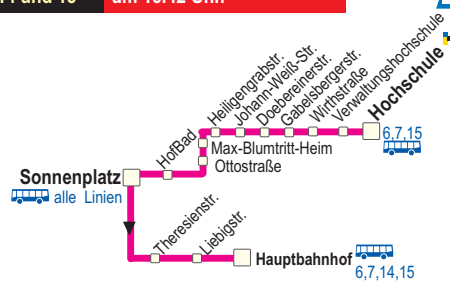

5

Hochschule - Max-Blumtritt-Heim - Sonnenplatz - Liebigstraße - Hauptbahnhof

Hinweis: weitere Fahrten in diesen Bereichen im Abend- und Spätverkehr - siehe Linie 14 und 15
 Am 24. und 31.12. Verkehr wie an Samstagen, am 24.12. Bedienungsende um 15.42 Uhr.

5

Hauptbahnhof - Liebigstraße - Sonnenplatz - Max-Blumtritt-Heim - Hochschule

Hinweis: weitere Fahrten in diesen Bereichen im Abend- und Spätverkehr - siehe Linie 14 und 15
 Am 24. und 31.12. Verkehr wie an Samstagen, am 24.12. Bedienungsende um 15.42 Uhr.