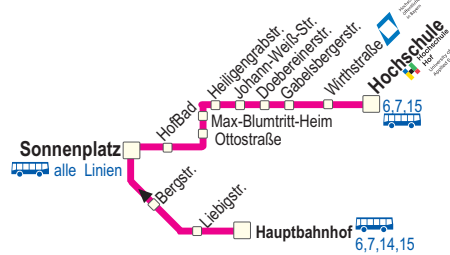

5

Hochschule - Max-Blumtritt-Heim - Sonnenplatz - Liebigstraße - Hauptbahnhof

Hinweis: weitere Fahrten in diesen Bereichen im Abend- und Spätverkehr - siehe Linie 14 und 15
 Am 24. und 31.12. Verkehr wie an Samstagen, am 24.12. Bedienungsende um 15.42 Uhr.

5

Hauptbahnhof - Liebigstraße - Sonnenplatz - Max-Blumtritt-Heim - Hochschule

Hinweis: weitere Fahrten in diesen Bereichen im Abend- und Spätverkehr - siehe Linie 14 und 15
 Am 24. und 31.12. Verkehr wie an Samstagen, am 24.12. Bedienungsende um 15.42 Uhr.