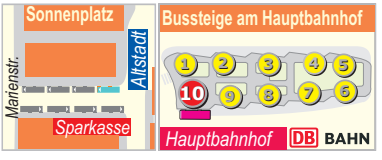

5

Hochschule - Max-Blumtritt-Heim - Sonnenplatz - Liebigstraße - Hauptbahnhof

Hinweis: weitere Fahrten in diesen Bereichen im Abend- und Spätverkehr - siehe Linie 14 und 15
 Am 24. und 31.12. Verkehr wie an Samstagen, am 24.12. Bedienungsende um 15.42 Uhr.