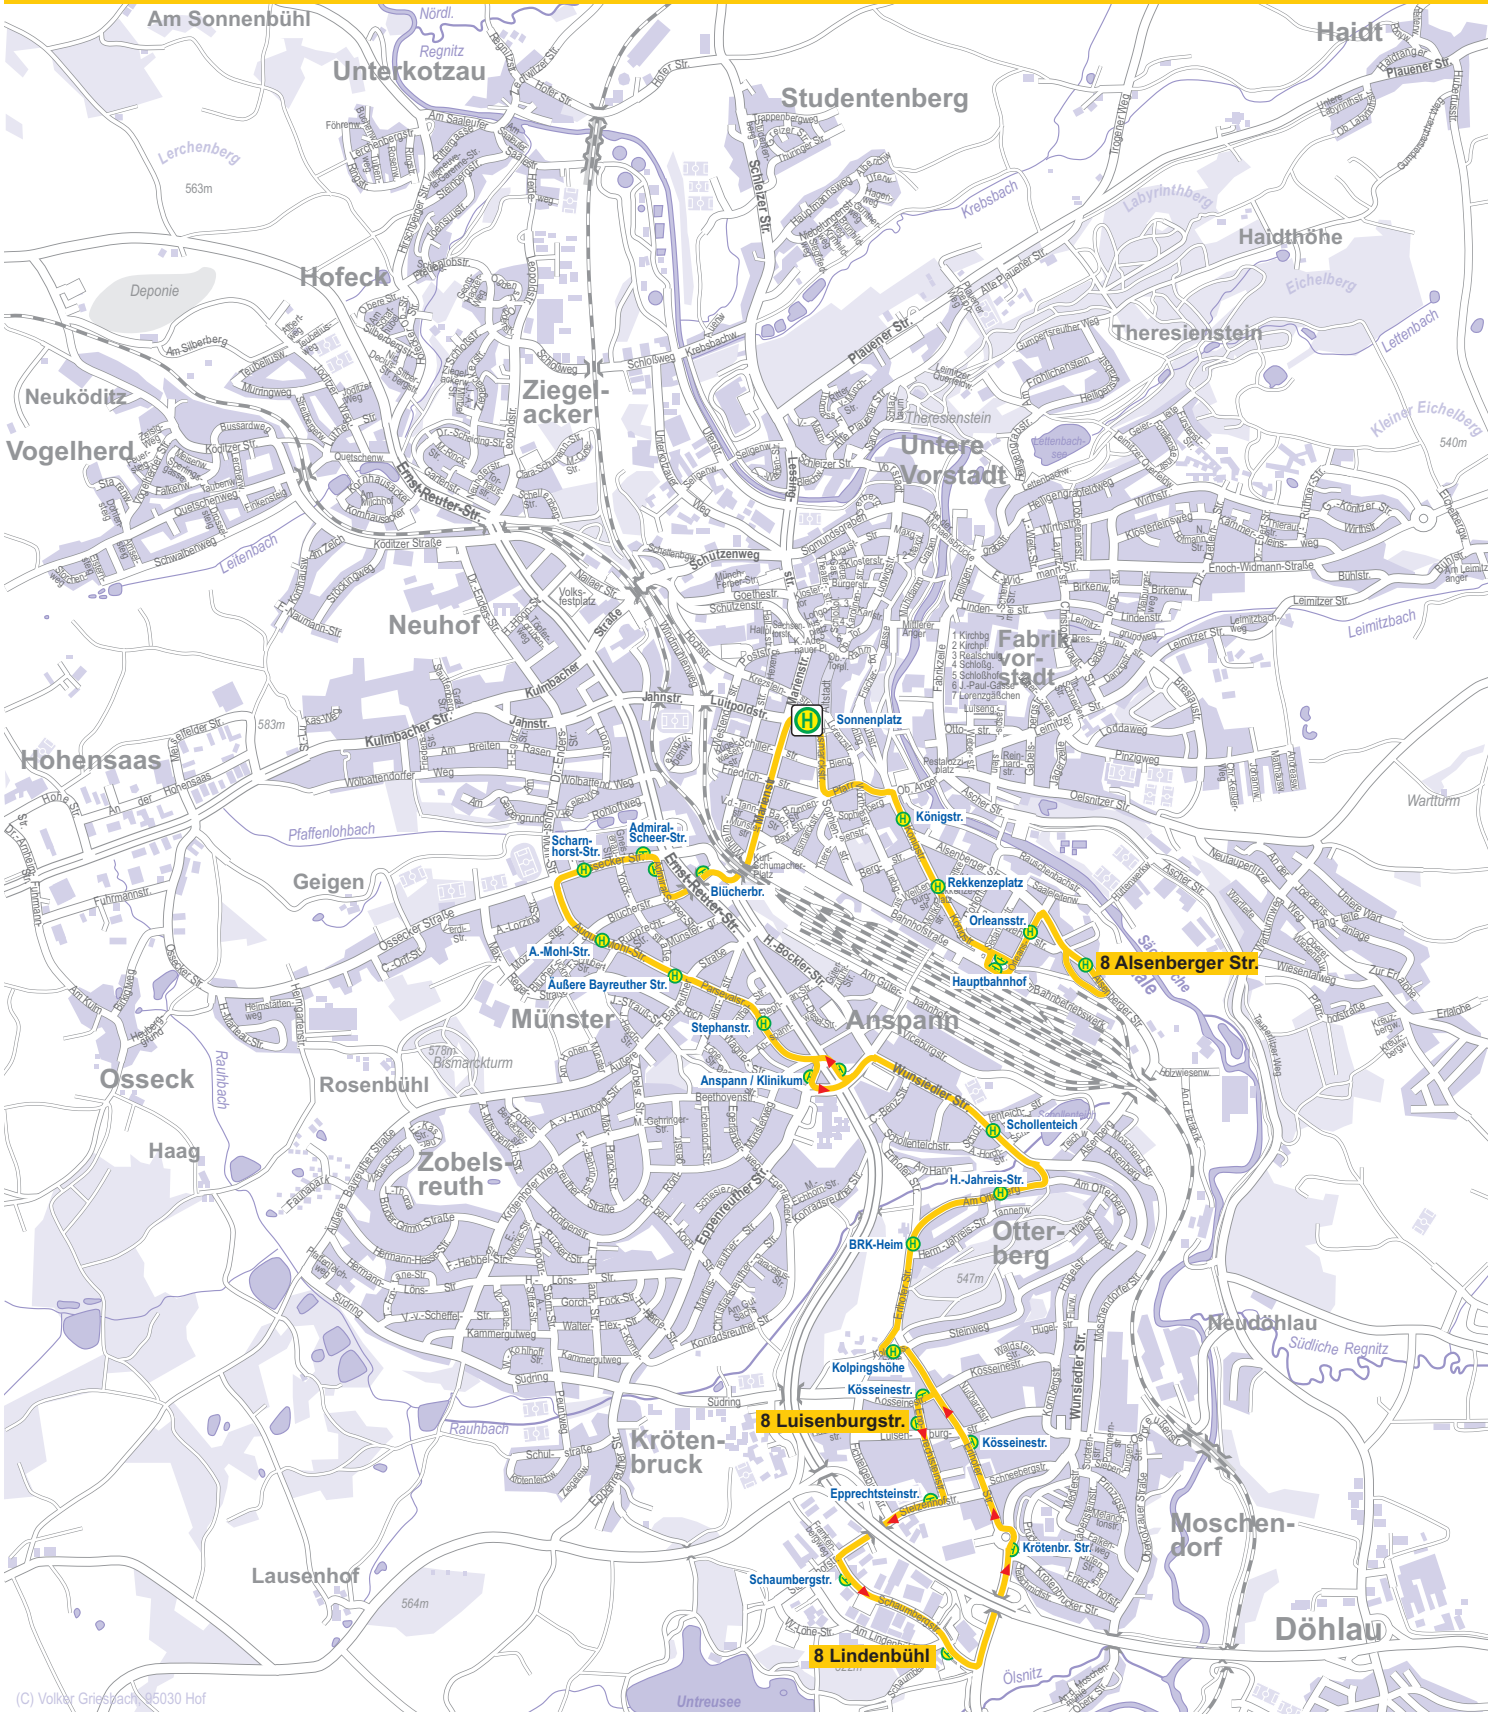

# STADTBUSLINIE 8

(C) Volker Griesbach, 95030 Hof