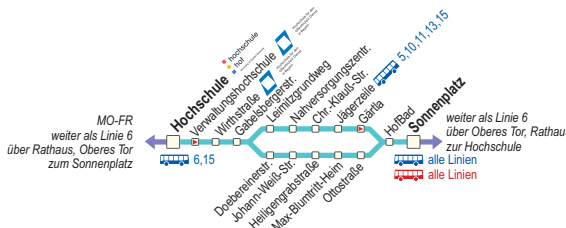

Wegen Bauarbeiten keine Bedienung des Busbahnhofs.

Aufgrund derzeitiger Entwicklung geänderte Bedienung!

Montag - Freitag

Anmerkung	
Hochschule	
Verwaltungshochschule	
Wirthstraße	
Gabelsbergerstraße	
Leimitzgrundweg	
Nahversorgungszentrum	
Christoph-Klauß-Str.	
Jägerzeile	
Gärtia	
Doebereinerstraße	
Johann-Weiß-Straße	
Heiligengrabstraße	
Max-Blumtritt-Heim	
Ottostraße	
HofBad	
Sonnenplatz (Seite Allstadt)	

: Bedienung mit Linientaxi

Montag - Freitag

Anmerkung											
Sonnenplatz (Seite Sparkasse)	6.07	6.37	7.07	7.37	8.07	8.37	9.07				
HofBad	6.09	6.39	7.09	7.39	8.09	8.39	9.09				
Jägerzeile				7.40		8.40					
Christoph-Klauß-Str.				7.41		8.41					
Nahversorgungszentrum				7.42		8.42					
Leimitzgrundweg				7.43		8.43					
Ottostraße	6.10	6.40	7.10		8.10		9.10				
Max-Blumtritt-Heim	6.11	6.41	7.11		8.11		9.11				
Heiligengrabstraße	6.12	6.42	7.12		8.12		9.12				
Johann-Weiß-Straße	6.12	6.42	7.12		8.12		9.12				
Doebereinerstraße	6.13	6.43	7.13		8.13		9.13				
Gabelsbergerstraße	6.14	6.44	7.14	7.44	8.14	8.44	9.14				
Wirthstraße	6.15	6.45	7.15	7.45	8.15	8.45	9.15				
Hochschule	6.16	6.46	7.16	7.46	8.16	8.46	9.16				
								30 30	18.07	18.37	
								alle 60 Minuten			
								30 30 30	18.15	18.45	
									18.16	18.46	

Hinweis: weitere Fahrten im Abend- und Spätverkehr - siehe Linie 15

- bedient alle 15 Minuten
- bedient alle 30 Minuten
- bedient alle 60 Minuten
- bedient alle 120 Minuten

Am 24. u. 31.12. Verkehr wie an Samstagen, am 24.12. Bedienungsende um 16.11 Uhr.

Samstag

7.00	8.00	9.00	10.00	11.00	12.00	13.00	14.00	15.00	16.00	17.00	18.00	19.00
7.01	8.01	9.01	10.01	11.01	12.01	13.01	14.01	15.01	16.01	17.01	18.01	19.01
7.01	8.01	9.01	10.01	11.01	12.01	13.01	14.01	15.01	16.01	17.01	18.01	19.01
7.02	8.02	9.02	10.02	11.02	12.02	13.02	14.02	15.02	16.02	17.02	18.02	19.02
	8.04		10.04		12.04		14.04		16.04		18.04	
	8.05		10.05		12.05		14.05		16.05		18.05	
	8.06		10.06		12.06		14.06		16.06		18.06	
	8.07		10.07		12.07		14.07		16.07		18.07	
	8.08		10.08		12.08		14.08		16.08		18.08	
7.03		9.03		11.03		13.03		15.03		17.03		19.03
7.04		9.04		11.04		13.04		15.04		17.04		19.04
7.05		9.05		11.05		13.05		15.05		17.05		19.05
7.07		9.07		11.07		13.07		15.07		17.07		19.07
7.08		9.08		11.08		13.08		15.08		17.08		19.08
7.09	8.09	9.09	10.09	11.09	12.09	13.09	14.09	15.09	16.09	17.09	18.09	19.09
7.11	8.11	9.11	10.11	11.11	12.11	13.11	14.11	15.11	16.11	17.11	18.11	19.11

Bedienung an Sonn- und Feiertagen:

- An Sonn- und Feiertagen wird der Bereich zwischen Hochschule, HofBad und Sonnenplatz an Hand der Linie 6 im Ring bedient.

Samstag

7.45	8.45	9.45	10.45	11.45	12.45	13.45	14.45	15.45	16.45	17.45	18.45
7.47	8.47	9.47	10.47	11.47	12.47	13.47	14.47	15.47	16.47	17.47	18.47
7.48		9.48		11.48		13.48		15.48		17.48	
7.49		9.49		11.49		13.49		15.49		17.49	
7.50		9.50		11.50		13.50		15.50		17.50	
7.51		9.51		11.51		13.51		15.51		17.51	
	8.48		10.48		12.48		14.48		16.48		18.48
	8.49		10.49		12.49		14.49		16.49		18.49
	8.50		10.50		12.50		14.50		16.50		18.50
	8.50		10.50		12.50		14.50		16.50		18.50
	8.51		10.51		12.51		14.51		16.51		18.51
7.52	8.52	9.52	10.52	11.52	12.52	13.52	14.52	15.52	16.52	17.52	18.52
7.53	8.53	9.53	10.53	11.53	12.53	13.53	14.53	15.53	16.53	17.53	18.53
7.54	8.54	9.54	10.54	11.54	12.54	13.54	14.54	15.54	16.54	17.54	18.54