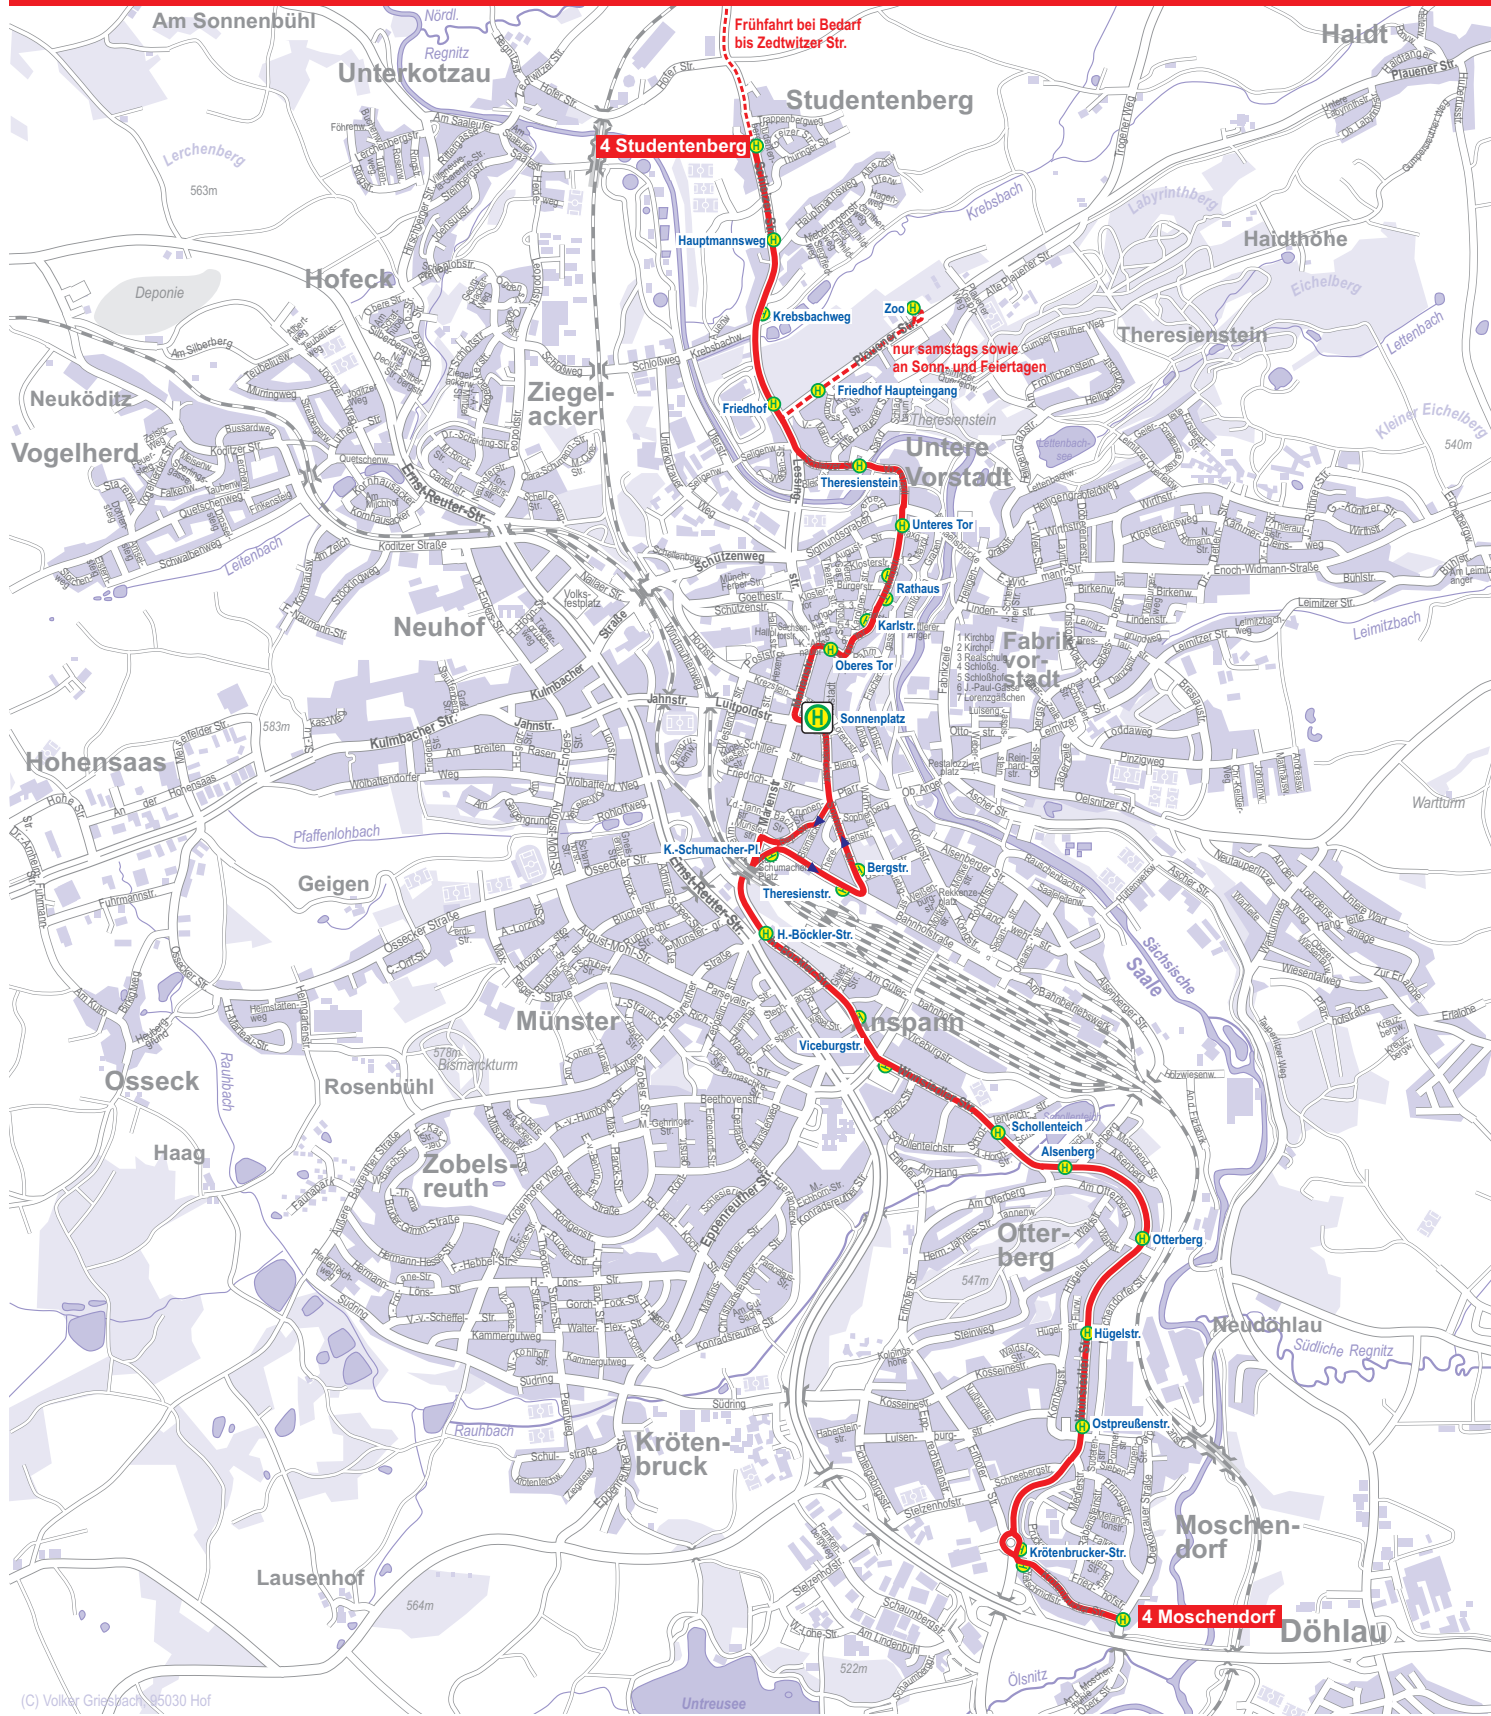

4

Studentenberg - Rathaus - Sonnenplatz - Alsenberg - Moschendorf

Wegen Bauarbeiten keine Bedienung des Busbahnhofs. Bedienung aufgrund derzeitiger Entwicklung nur alle 60 Minuten.

Montag - Freitag

| | | | | | | |
|--------------------------------------|--|-------------|-------------|--------------|--------------|--------------|
| Anmerkung | | | | | | |
| Studentenberg | | 5.00 | 6.00 | 17.00 | 18.00 | |
| Hauptmannsweg | | 5.01 | 6.01 | 17.01 | 18.01 | |
| Friedhof | | 5.03 | 6.03 | 17.03 | 18.03 | |
| Theresienstein | | 5.04 | 6.04 | 17.04 | 18.04 | |
| Unteres Tor | | 4.28 | 5.06 | 6.06 | 17.06 | 18.06 |
| Rathaus | | 4.29 | 5.07 | 6.07 | 17.07 | 18.07 |
| Karlstraße | | 4.30 | 5.08 | 6.08 | 17.08 | 18.08 |
| Oberes Tor (→ Altstadt) | | 4.32 | 5.09 | 6.09 | 17.09 | 18.09 |
| Sonnenplatz (Seite Sparkasse) | | 4.35 | 5.15 | 6.15 | 17.15 | 18.15 |
| Kurt-Schumacher-Platz | | 4.36 | 5.16 | 6.16 | 17.16 | 18.16 |
| Hans-Böckler-Str. | | 4.37 | 5.17 | 6.17 | 17.17 | 18.17 |
| Viceburgstraße | | 4.38 | 5.18 | 6.18 | 17.18 | 18.18 |
| Schollenteich | | 4.40 | 5.20 | 6.20 | 17.20 | 18.20 |
| Alsenberg | | 4.41 | 5.21 | 6.21 | 17.21 | 18.21 |
| Otterberg | | 4.42 | 5.22 | 6.22 | 17.22 | 18.22 |
| Hügelstraße | | 4.43 | 5.23 | 6.23 | 17.23 | 18.23 |
| Ostpreußenstraße | | 4.44 | 5.24 | 6.24 | 17.24 | 18.24 |
| Krötenbrucker Straße | | 4.45 | 5.25 | 6.25 | 17.25 | 18.25 |
| Moschendorf | | 4.46 | 5.26 | 6.26 | 17.26 | 18.26 |

: Bedienung mit Linientaxi

Hinweis: weitere Fahrten in diesen Bereichen im Abend- und Spätverkehr siehe Linien 13 und 14

bedient alle 30 Minuten
bedient alle 60 Minuten
bedient alle 120 Minuten

Am 24. und 31.12. Verkehr wie an Samstagen, am 24.12. Bedienungsende um 16 Uhr.

STADTBUSLINIE 4

(C) Volker Griesbach, 95030 Hof