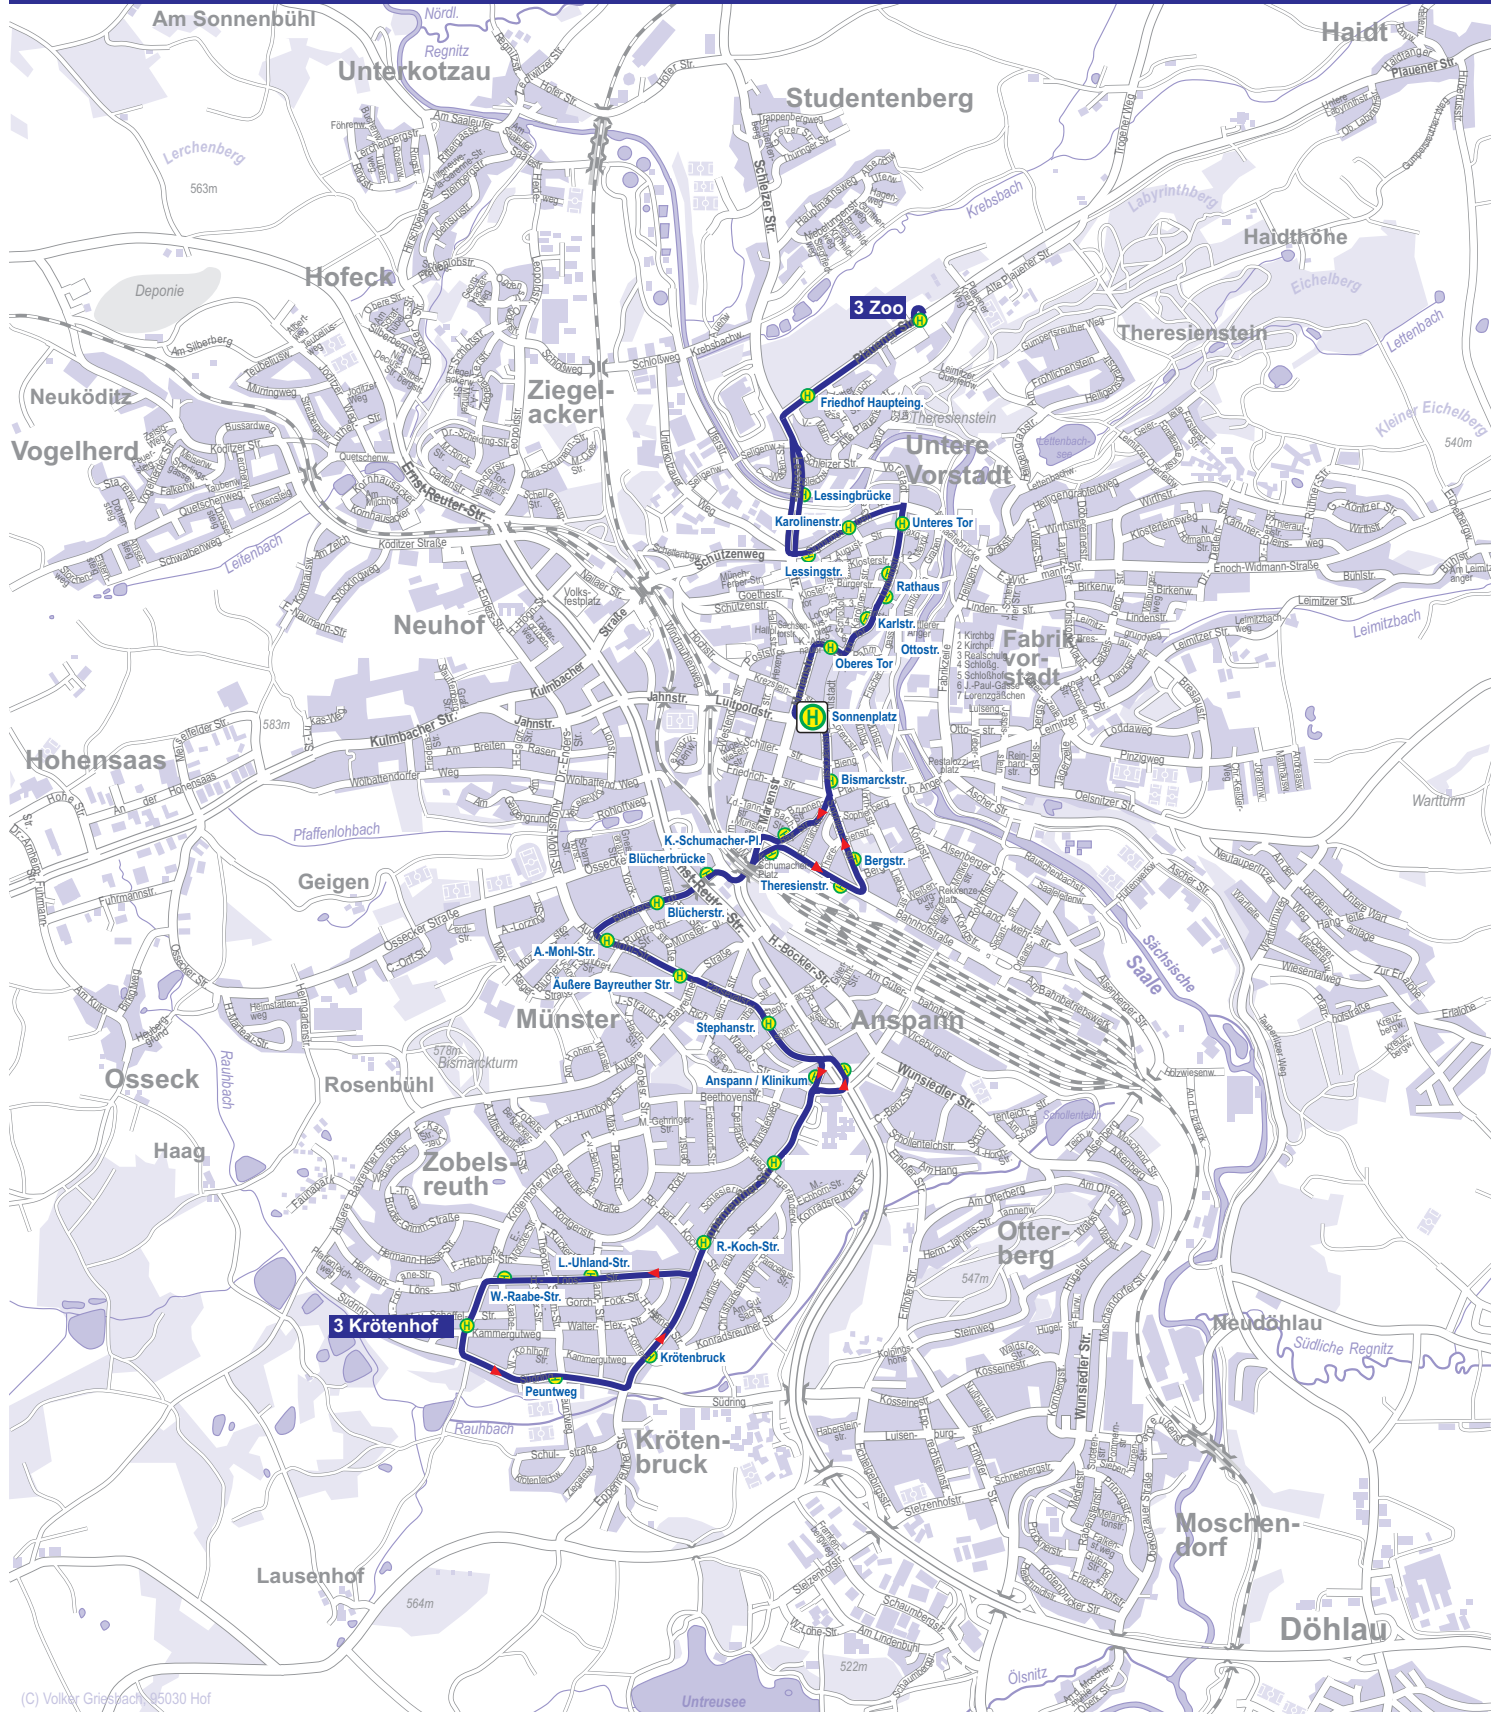

STADTBUSLINIE 3

(C) Volker Griesbach, 95030 Hof