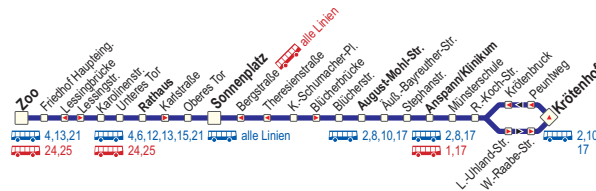

**3**  
STADTBUS

Zoo - Rathaus - Sonnenplatz -  
A.-Mohl-Str. - Anspann/Klinikum - Krötenhof

**Wegen Bauarbeiten keine Bedienung des Busbahnhofs.  
Bedienung aufgrund derzeitiger Entwicklung nur alle 60 Minuten!**

Hinweis: weitere Fahrten  
in diesen Bereichen im  
Abend- und Spätverkehr  
- siehe Linien 13 und 17

15:30 60 120  
bedient alle 15 Minuten  
bedient alle 30 Minuten  
bedient alle 60 Minuten  
bedient alle 120 Minuten

Am 24. und 31.12.  
Verkehr wie an Samstagen,  
am 24.12. Bedienungsende  
um 16 Uhr.

**Montag - Freitag**

Anmerkung					
Zoo	5.15	6.15	alle 60 Minuten	16.15	17.15 18.15
Friedhof Haupteingang	5.16	6.16		16.16	17.16 18.16
Lessingstraße	5.19	6.19		16.19	17.19 18.19
Karolinenstraße	5.20	6.20		16.20	17.20 18.20
Unteres Tor	5.21	6.21		16.21	17.21 18.21
Rathaus	5.22	6.22		16.22	17.22 18.22
Karlstraße	5.23	6.23		16.23	17.23 18.23
Oberes Tor	5.24	6.24		16.24	17.24 18.24
Sonnenplatz (Seite Sparkasse)	5.30	6.30		16.30	17.30 18.30
Kurt-Schumacher-Platz	5.31	6.31		16.31	17.31 18.31
Blücherbrücke	5.32	6.32		16.32	17.32 18.32
Blücherstraße	5.33	6.33		16.33	17.33 18.33
August-Mohl-Straße	5.34	6.34		16.34	17.34 18.34
Außere-Bayreuther-Straße	5.35	6.35		16.35	17.35 18.35
Stephanstraße	5.36	6.36		16.36	17.36 18.36
Anspann/Klinikum	5.37	6.37		16.37	17.37 18.37
Münsterschule	5.38	6.38		16.38	17.38 18.38
Robert-Koch-Straße	5.39	6.39		16.39	17.39 18.39
Ludwig-Uhland-Straße	5.40	6.40		16.40	17.40 18.40
Wilhelm-Raabe-Straße	5.41	6.41		16.41	17.41 18.41
Krötenhof	5.42	6.42		16.42	17.42 18.42