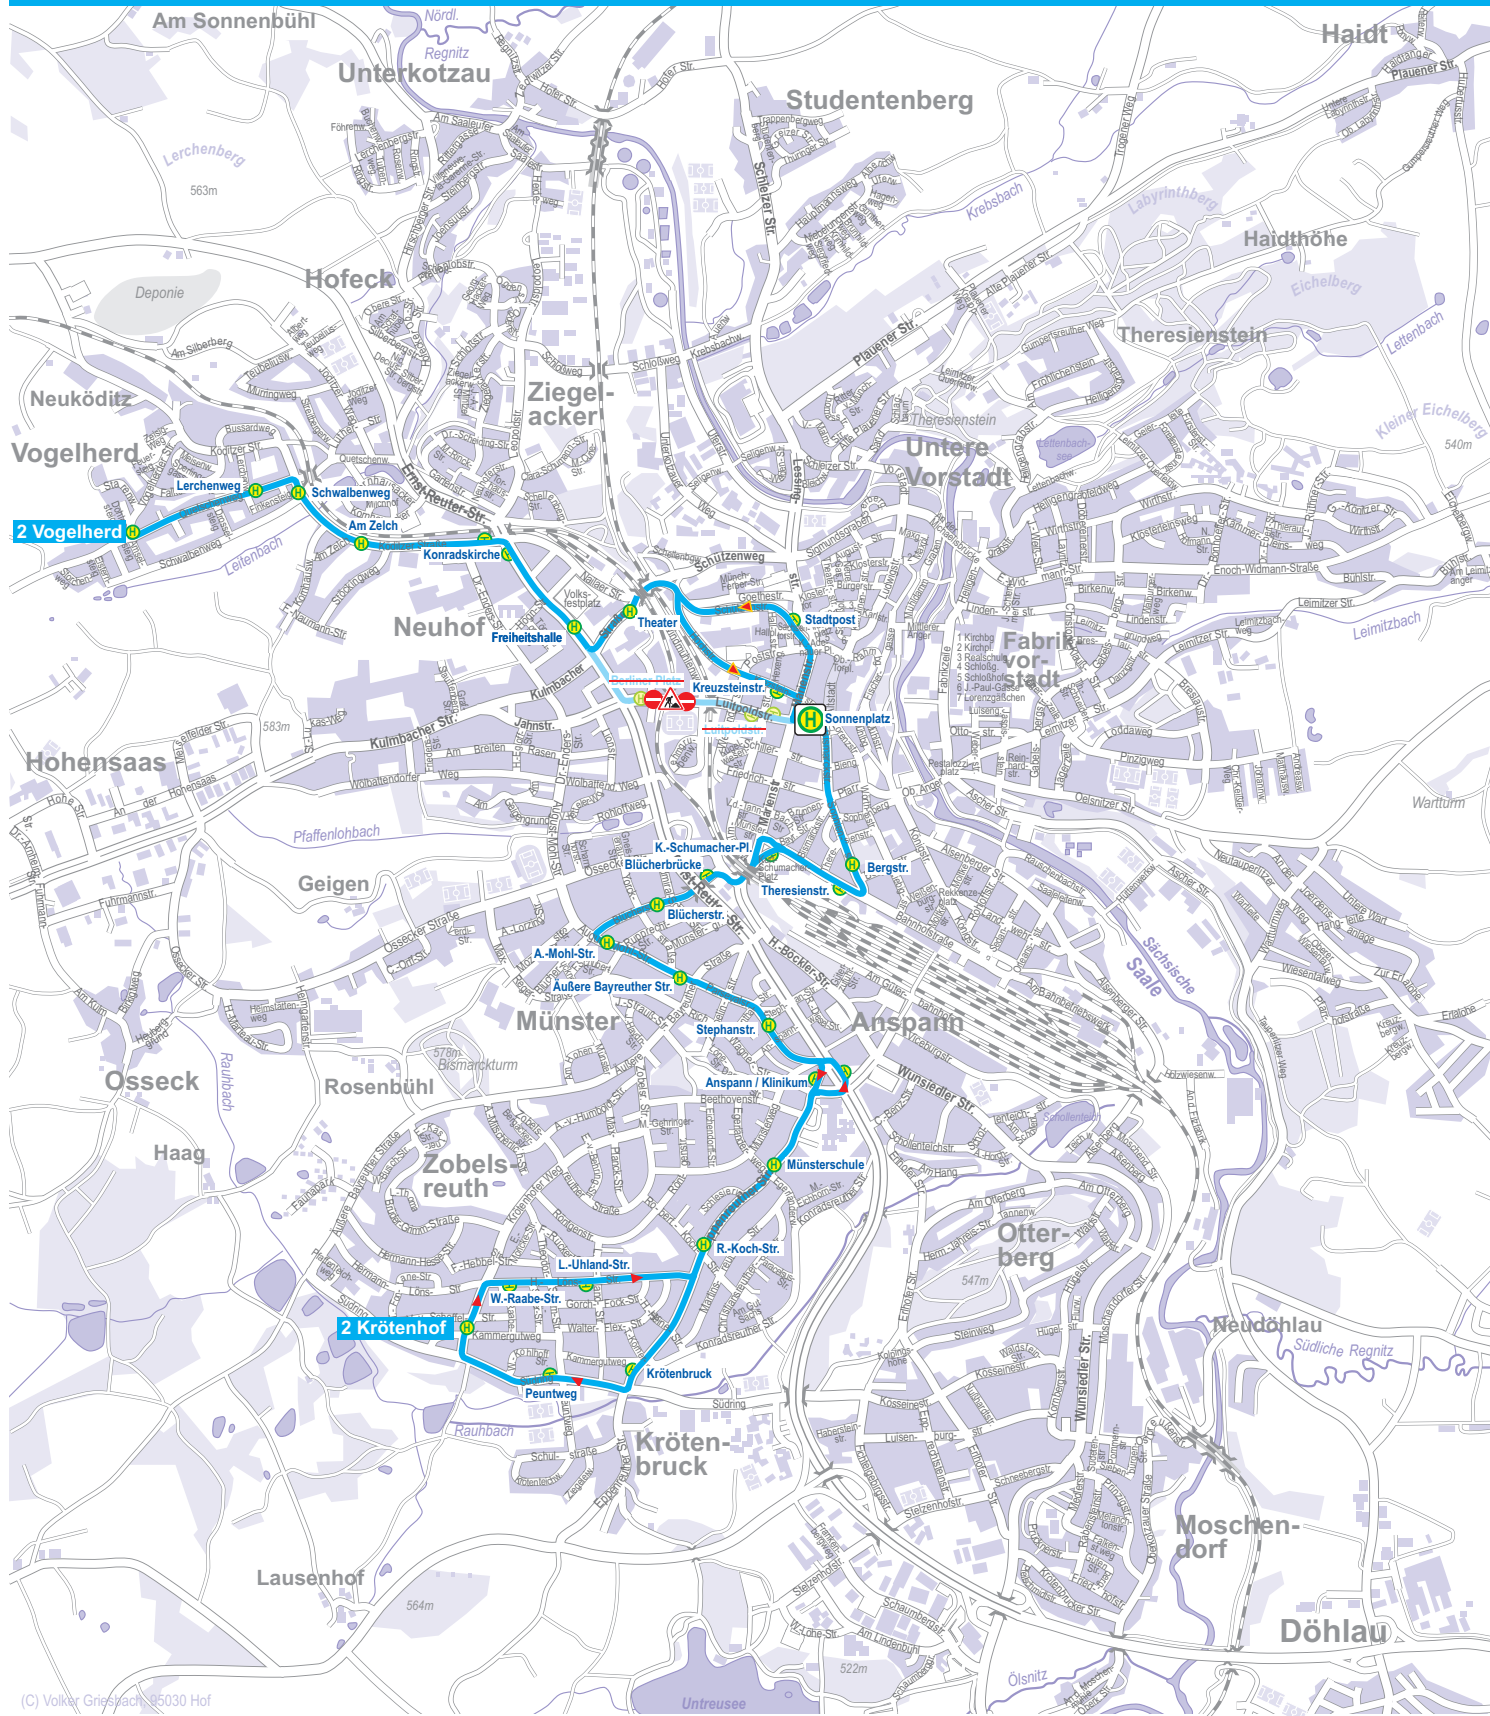

STADTBUSLINIE 2

(C) Volker Griesbach, 95030 Hof