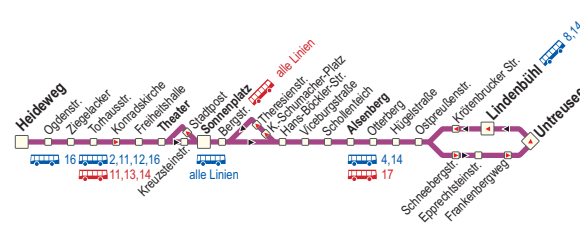

Heideweg - Theater - Sonnenplatz -  
Alsenberg - Untreusee - Lindenbühl

**Wegen Bauarbeiten keine Bedienung des Busbahnhofs**

**Wegen Bauarbeiten an Jahnbrücke geändertes Fahrweg Richtung Heideweg über Stadtpost und Theater, Richtung Sonnenplatz/Untreusee über Theater und Kreuzsteinstraße. Keine Bedienung der Haltestellen Berliner Platz und Luitpoldstr. Bedienung aufgrund derzeitiger Entwicklung nur alle 60 Minuten!**

### Montag - Freitag

Anmerkung					
<b>Heideweg</b>	<b>5.16</b>	<b>6.16</b>	<b>17.16</b>	<b>18.16</b>	
Ogdenstraße	5.17	6.17	17.17	18.17	
Ziegelacker	5.18	6.18	17.18	18.18	
Torhausstraße	5.19	6.19	17.19	18.19	
<b>Konradskirche</b>	<b>5.21</b>	<b>6.21</b>	<b>17.21</b>	<b>18.21</b>	
Freiheitshalle	5.22	6.22	17.22	18.22	
Theater	5.24	6.24	17.24	18.24	
Kreuzsteinstraße	5.25	6.25	17.25	18.25	
<b>Sonnenplatz (Seite Sparkasse)</b>	<b>5.30</b>	<b>6.30</b>	<b>17.30</b>	<b>18.30</b>	
Bergstraße	5.31	6.31	17.31	18.31	
Hans-Böckler-Str.	5.32	6.32	17.32	18.32	
Viceburgstraße	5.33	6.33	17.33	18.33	
Schollenteich	5.35	6.35	17.35	18.35	
<b>Alsenberg</b>	<b>5.36</b>	<b>6.36</b>	<b>17.36</b>	<b>18.36</b>	
Otterberg	5.37	6.37	17.37	18.37	
Hügelstraße	5.38	6.38	17.38	18.38	
Ostpreußenstraße	5.39	6.39	17.39	18.39	
Schneebergstraße	5.40	6.40	17.40	18.40	
Epprechtsteinstraße	5.41	6.41	17.41	18.41	
Frankenbergweg	5.42	6.42	17.42	18.42	
<b>Untreusee</b>	<b>5.43</b>	<b>6.43</b>	<b>17.43</b>	<b>18.43</b>	
<b>Lindenbühl</b>	<b>5.45</b>	<b>6.45</b>	<b>17.45</b>	<b>18.45</b>	

Untreusee - Lindenbühl - Alsenberg -  
Sonnenplatz - Theater - Heideweg

**Hinweis: weitere Fahrten in diesen Bereichen im Abend- und Spätverkehr - siehe Linien 14 und 16**

15:30 60 120  
bedient alle 15 Minuten  
bedient alle 30 Minuten  
bedient alle 60 Minuten  
bedient alle 120 Minuten