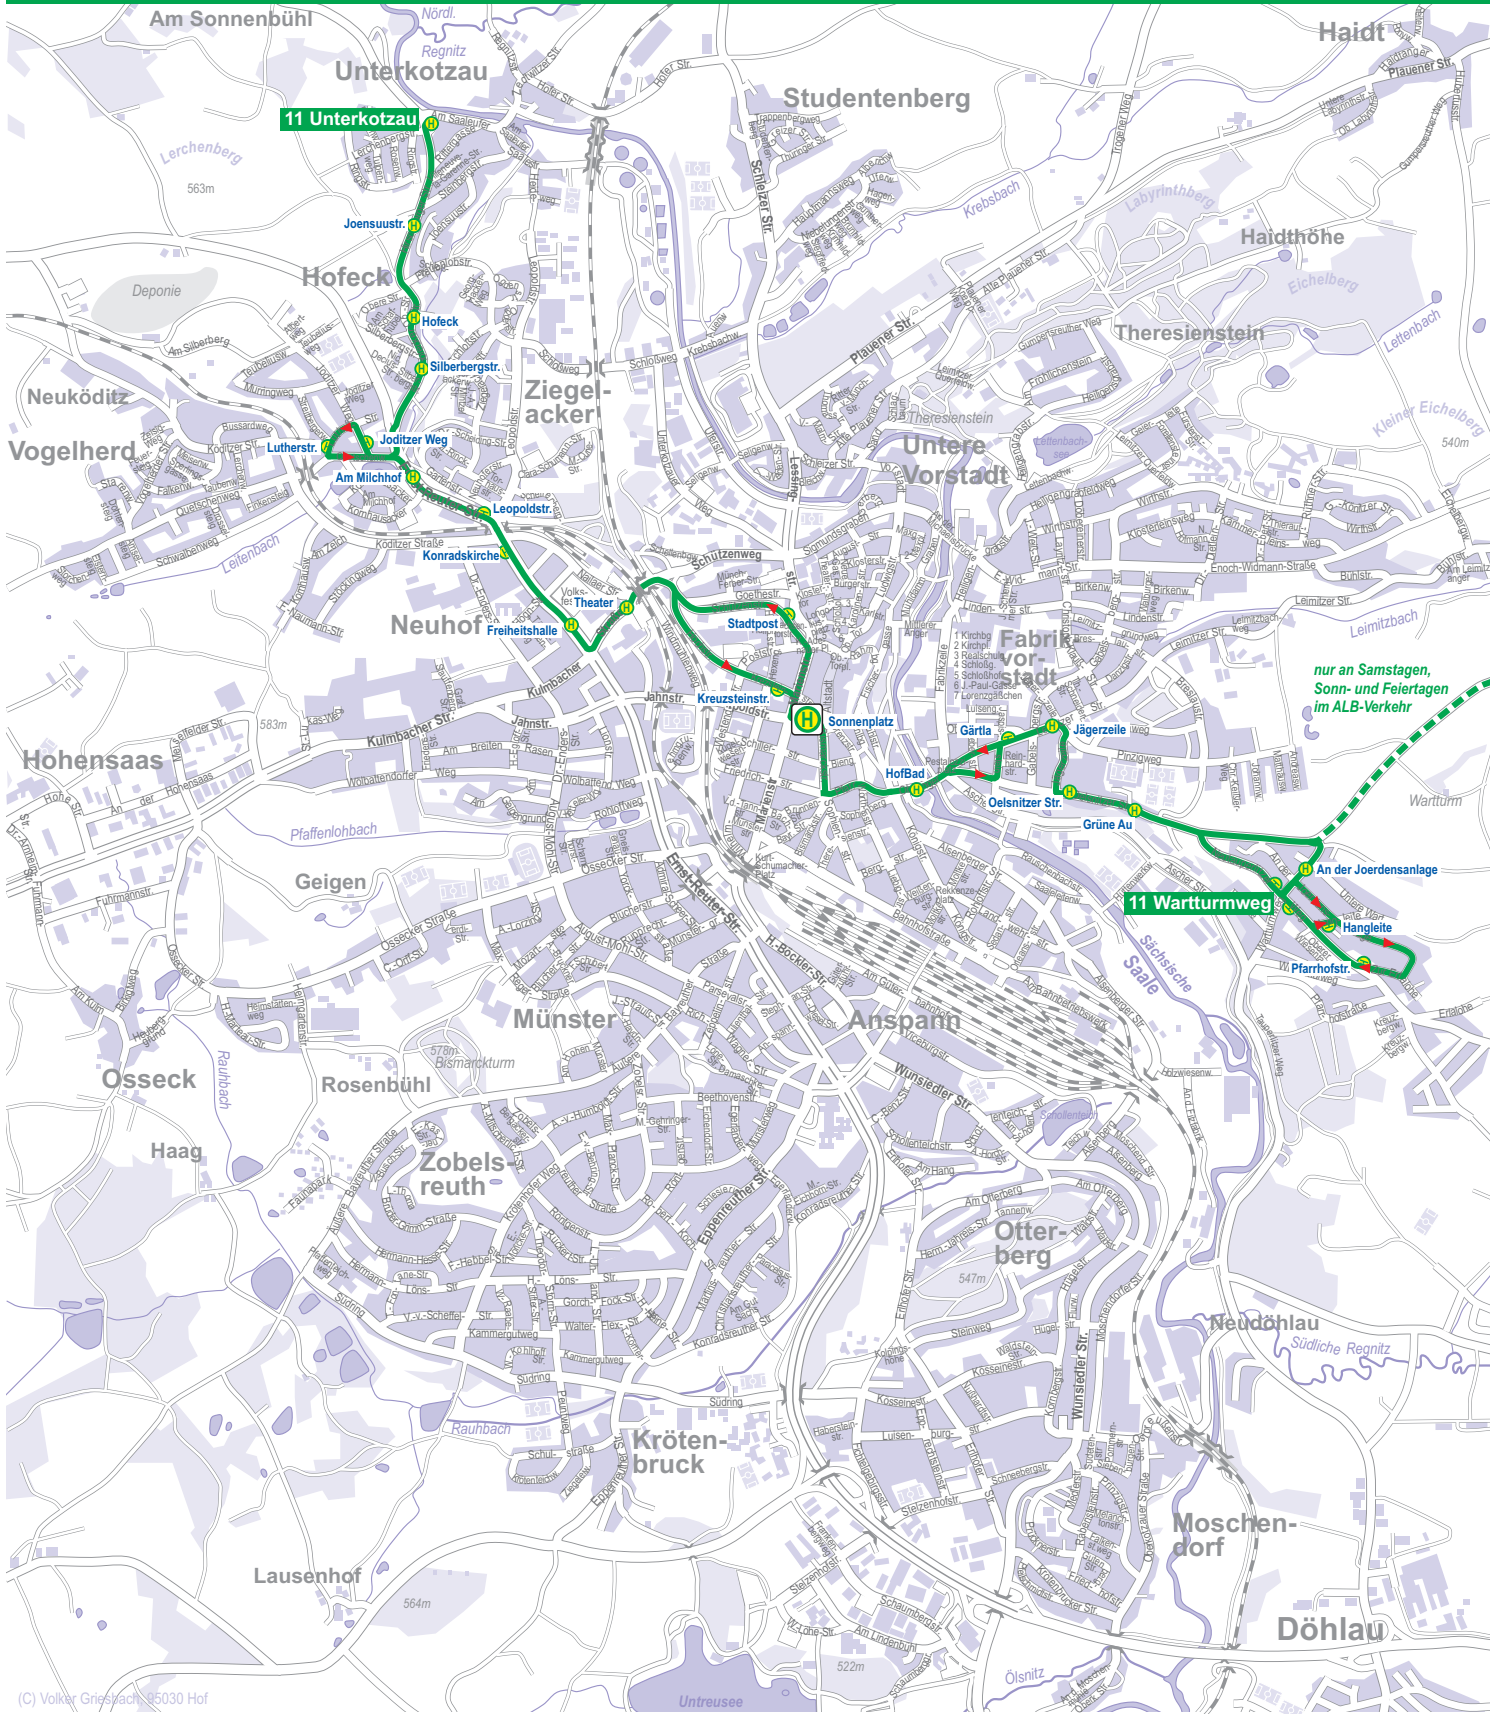

# STADTBUSLINIE 11

(C) Volker Griesbach, 95030 Hof