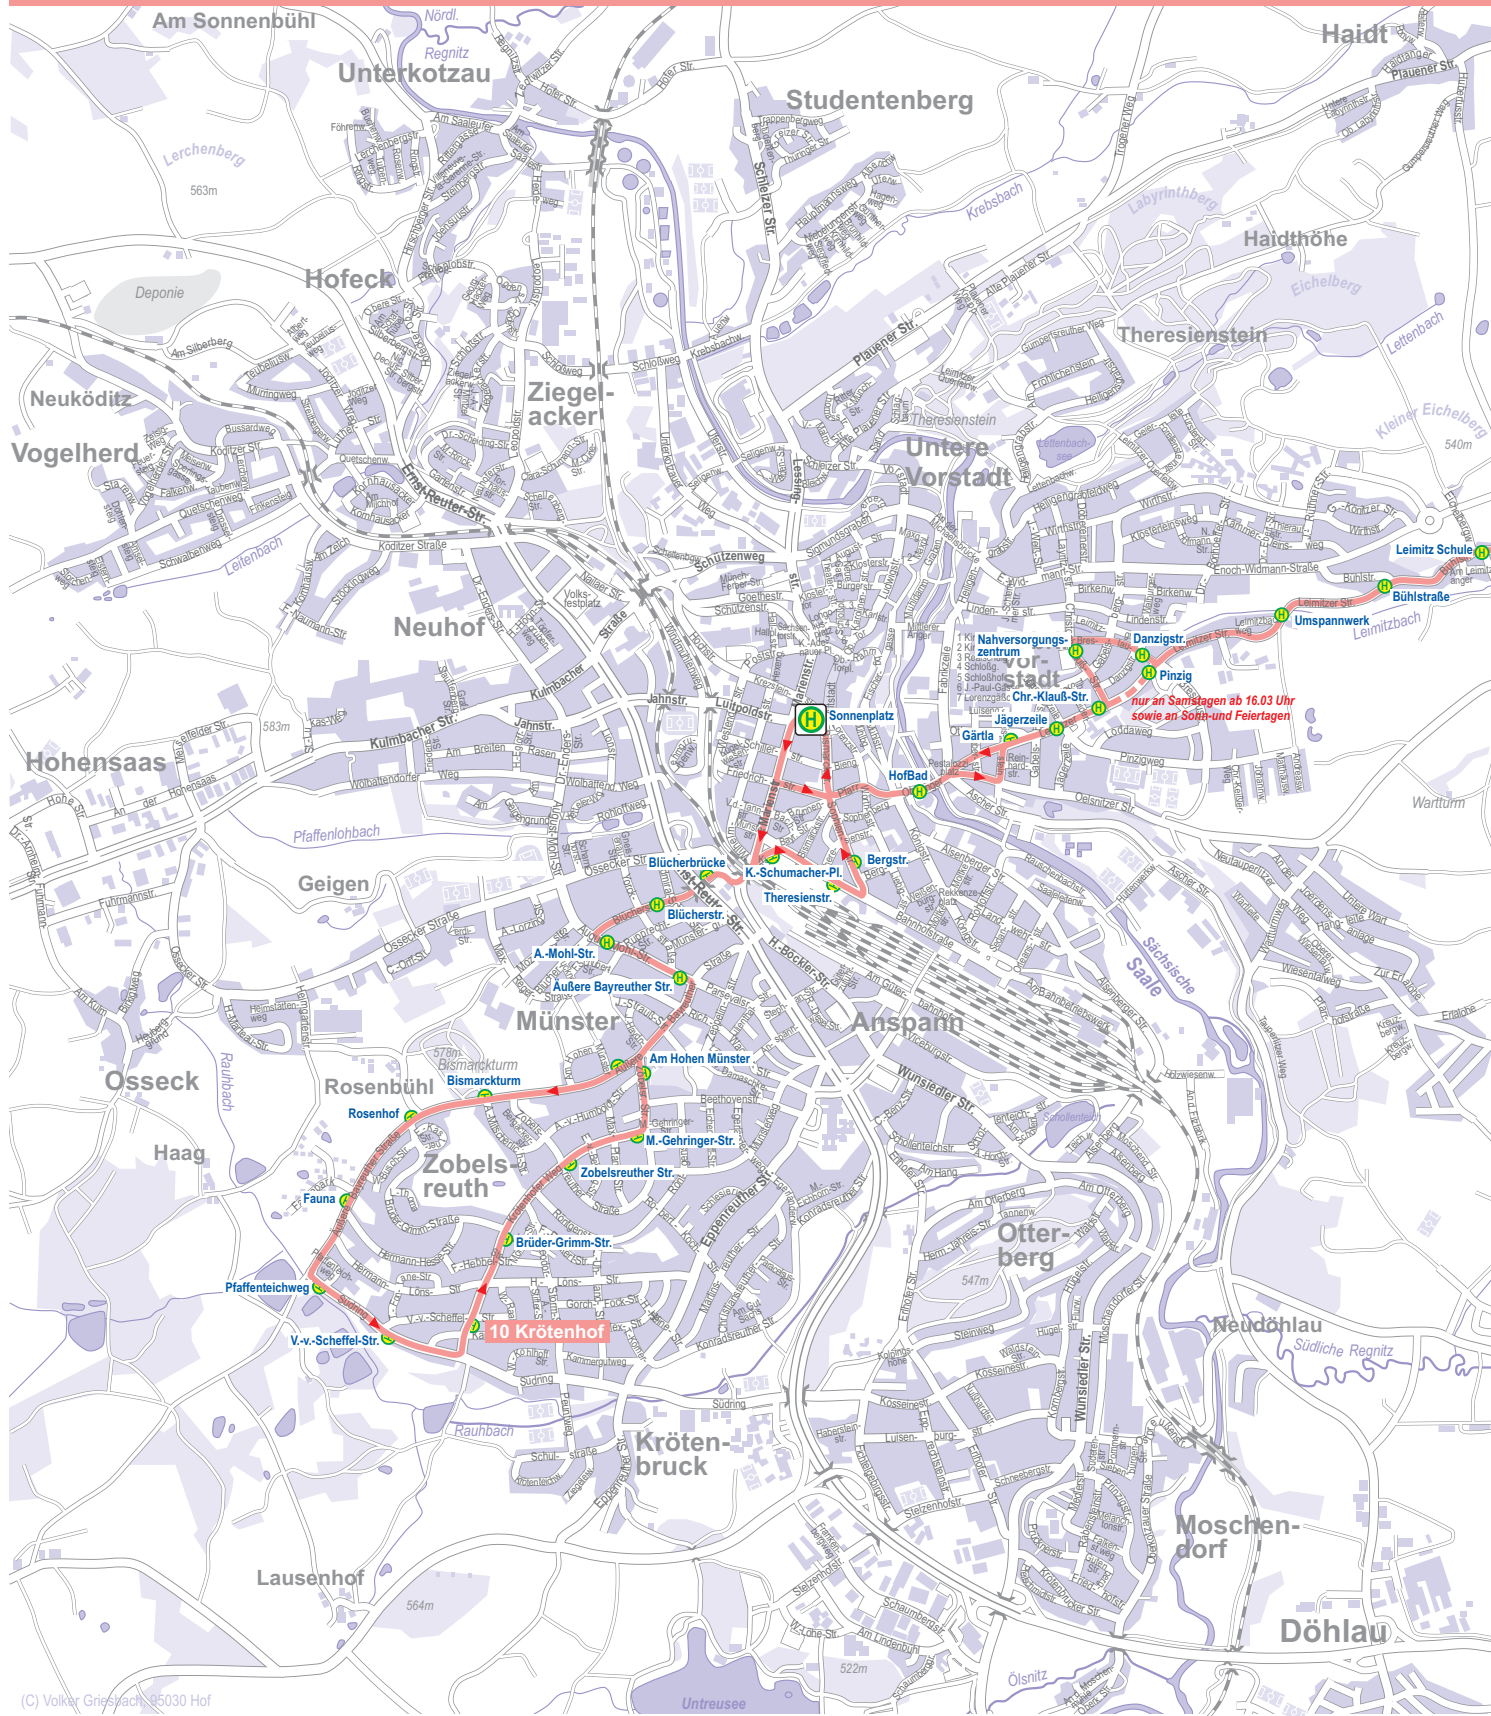

STADTBUSLINIE 10

(C) Volker Griesbach, 95030 Hof