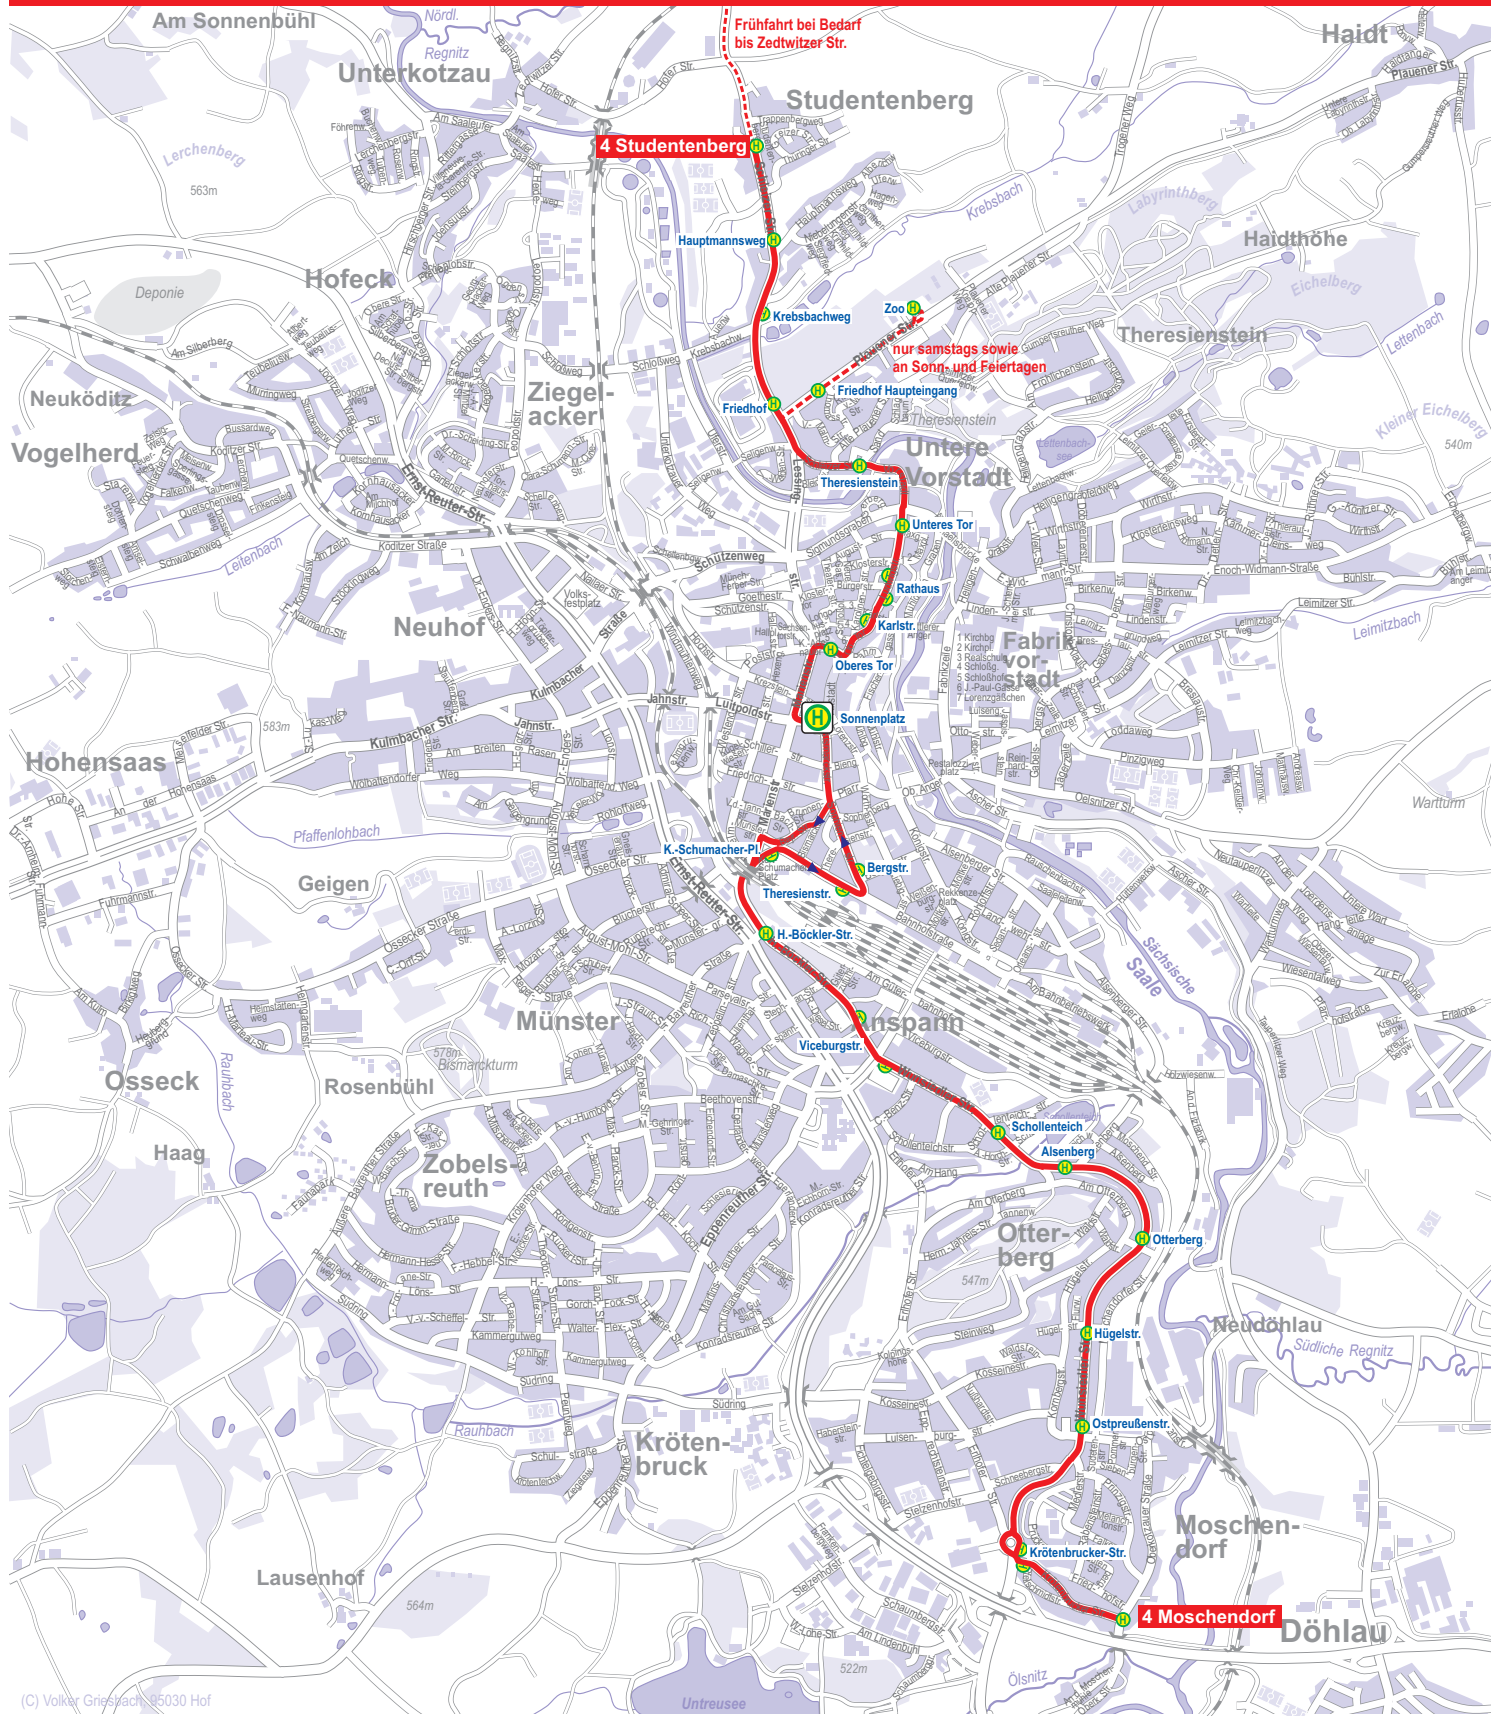

STADTBUSLINIE 4

(C) Volker Griesbach, 95030 Hof