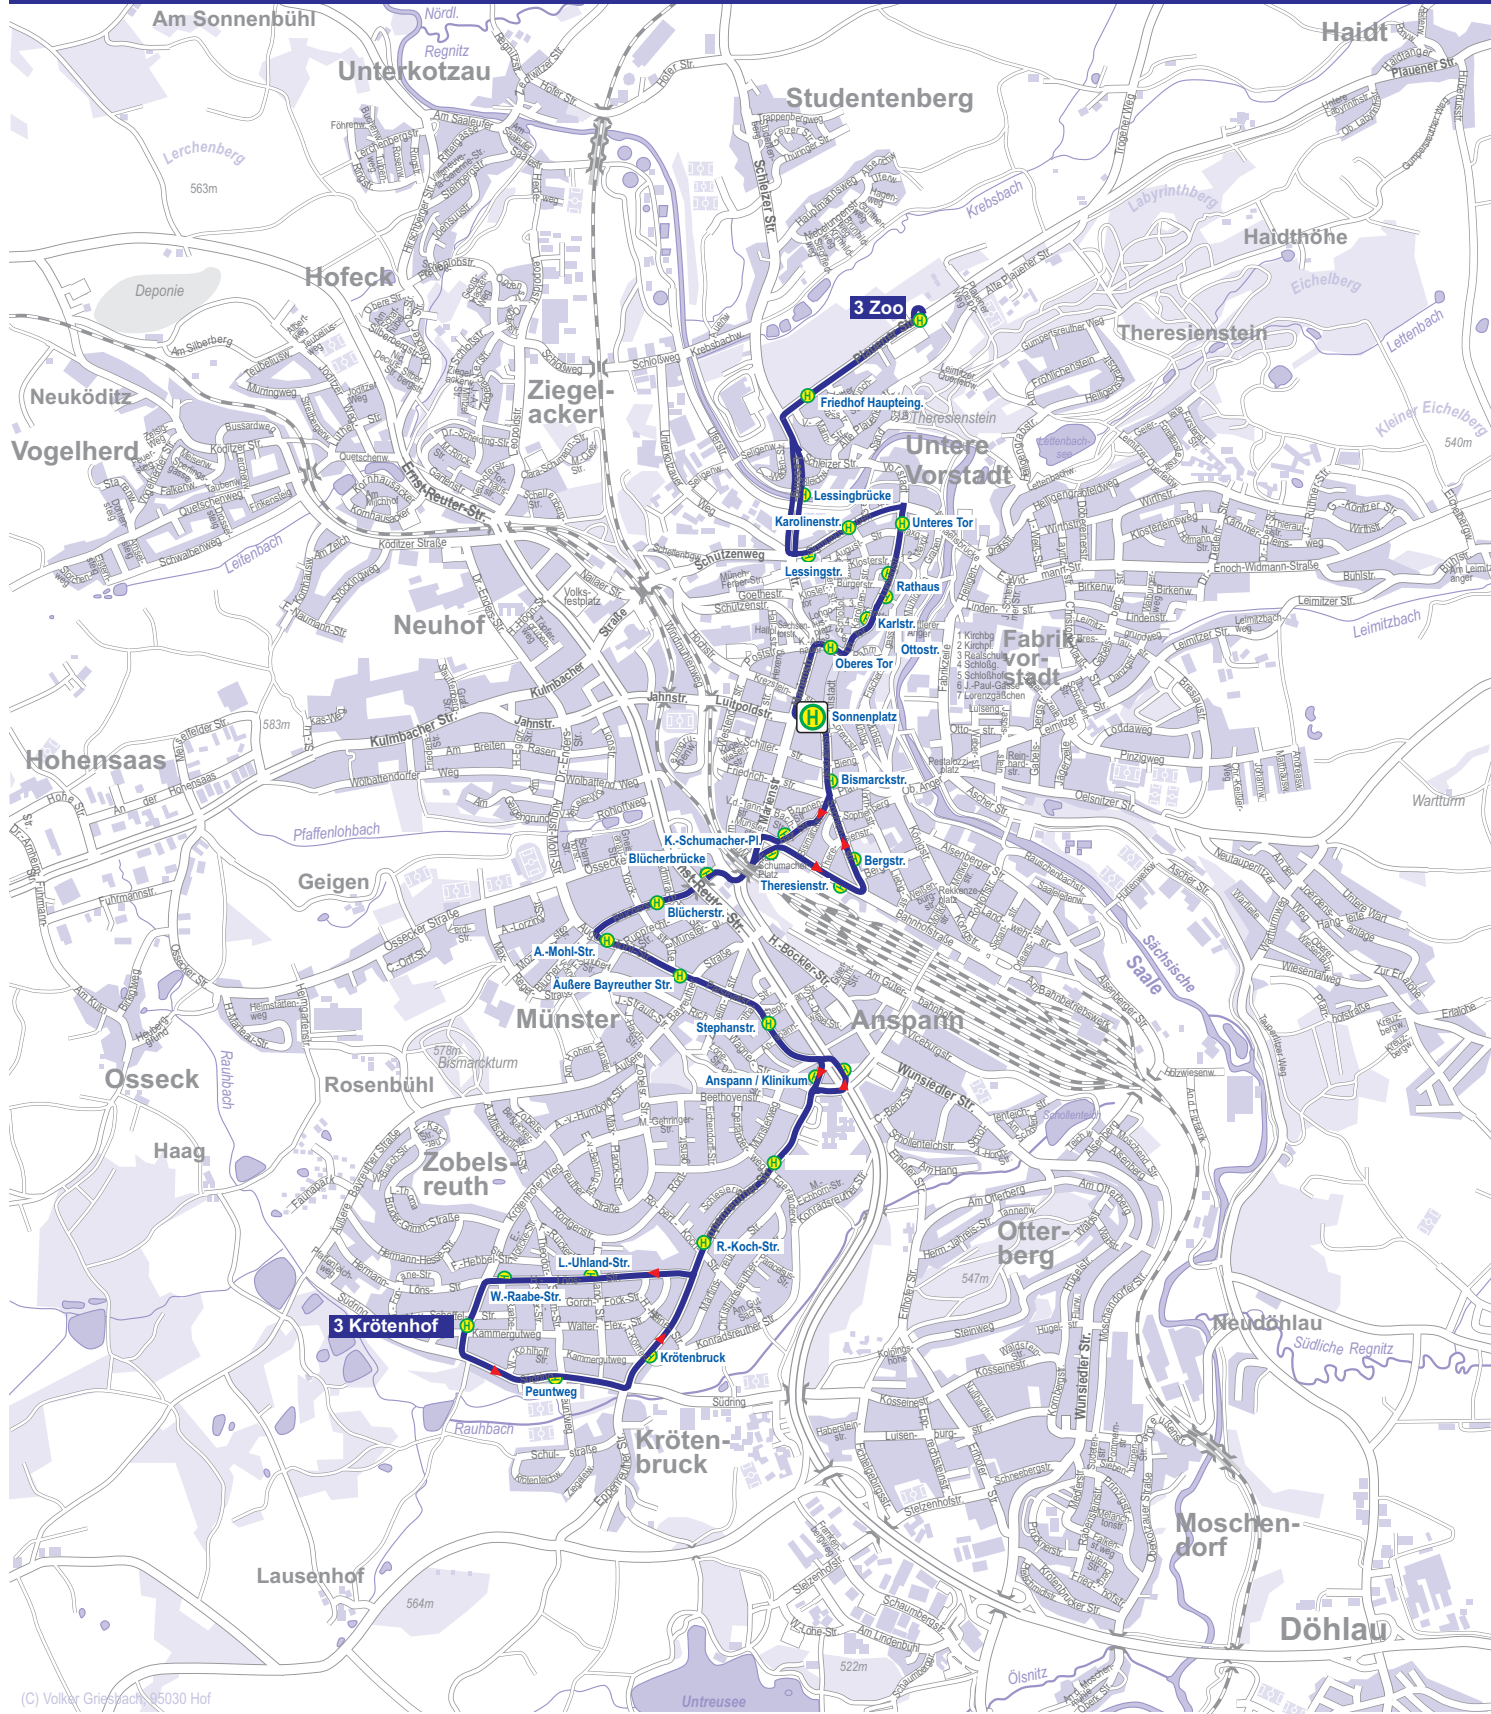

# STADTBUSLINIE 3

(C) Volker Griesbach, 95030 Hof