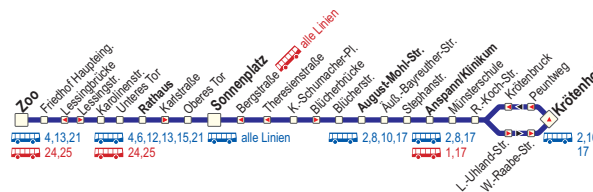

3

Zoo - Rathaus - Sonnenplatz -  
A.-Mohl-Str. - Anspann/Klinikum - Krötenhof

**Wegen Bauarbeiten keine Bedienung des Busbahnhofs.  
Bedienung aufgrund derzeitiger Entwicklung nur alle 60 Minuten!**

### Montag - Freitag

Anmerkung						
<b>Zoo</b>	<b>5.15</b>	<b>6.15</b>		<b>16.15</b>	<b>17.15</b>	<b>18.15</b>
Friedhof Haupteingang	5.16	6.16		16.16	17.16	18.16
Lessingstraße	5.19	6.19		16.19	17.19	18.19
Karolinenstraße	5.20	6.20		16.20	17.20	18.20
Unteres Tor	5.21	6.21		16.21	17.21	18.21
<b>Rathaus</b>	<b>5.22</b>	<b>6.22</b>		<b>16.22</b>	<b>17.22</b>	<b>18.22</b>
Karlstraße	5.23	6.23		16.23	17.23	18.23
Oberes Tor	5.24	6.24		16.24	17.24	18.24
<b>Sonnenplatz (Seite Sparkasse)</b>	<b>5.30</b>	<b>6.30</b>	alle 60 Minuten	<b>16.30</b>	<b>17.30</b>	<b>18.30</b>
Kurt-Schumacher-Platz	5.31	6.31		16.31	17.31	18.31
Blücherbrücke	5.32	6.32		16.32	17.32	18.32
Blücherstraße	5.33	6.33		16.33	17.33	18.33
<b>August-Mohl-Straße</b>	<b>5.34</b>	<b>6.34</b>		<b>16.34</b>	<b>17.34</b>	<b>18.34</b>
Außere-Bayreuther-Straße	5.35	6.35		16.35	17.35	18.35
Stephanstraße	5.36	6.36		16.36	17.36	18.36
<b>Anspann/Klinikum</b>	<b>5.37</b>	<b>6.37</b>		<b>16.37</b>	<b>17.37</b>	<b>18.37</b>
Münsterschule	5.38	6.38		16.38	17.38	18.38
Robert-Koch-Straße	5.39	6.39		16.39	17.39	18.39
Ludwig-Uhland-Straße	5.40	6.40		16.40	17.40	18.40
Wilhelm-Raabe-Straße	5.41	6.41		16.41	17.41	18.41
<b>Krötenhof</b>	<b>5.42</b>	<b>6.42</b>		<b>16.42</b>	<b>17.42</b>	<b>18.42</b>

Hinweis: weitere Fahrten  
in diesen Bereichen im  
Abend- und Spätverkehr  
- siehe Linien 13 und 17

15:30  
60  
120  
bedient alle 15 Minuten  
bedient alle 30 Minuten  
bedient alle 60 Minuten  
bedient alle 120 Minuten  
Am 24. und 31.12.  
Verkehr wie an Samstagen,  
am 24.12. Bedienungsende  
um 16 Uhr.

### Sonn- u. Feiertag

3

Krötenhof - Anspann/Klinikum - A.-Mohl-Str.  
Sonnenplatz - Rathaus - Zoo