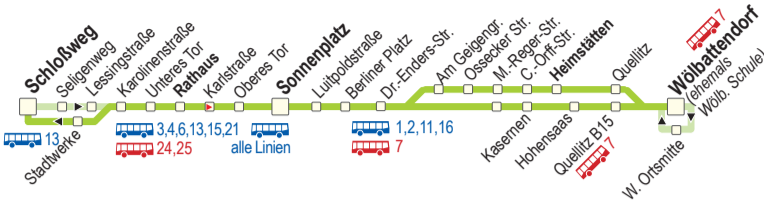

12

Schloßweg - Rathaus - Sonnenplatz - Berliner Platz - Wölbattendorf

Hinweis: weitere Fahrten in diesen Bereichen im Abend- und Spätverkehr - siehe Linien 13  
 Am 24. und 31.12. Verkehr wie an Samstagen, am 24.12. Bedienungsende um 15.42 Uhr.

**Hinweise zur Bedienung mit dem Anruf-Linienbus (ALB)**

- Der Anruf-Linienbus fährt nur, wenn vorher ein Fahrtwunsch (mit Angabe der Einstiegs- und Ausstiegshaltestelle) am Tag der Fahrt telefonisch angemeldet wurde.
- Spätester Zeitpunkt zur Anmeldung ist **30 Minuten vor Fahrtbeginn** des Busses.
- Fahrtwunschanmeldung unter der Rufnummer **0800/1234525**.

ALB: Anruf-Linienbus  
 \* ALB fährt Sonn- und Feiertags bei Bedarf ab bzw. bis Epplas

12

Wölbattendorf - Berliner Platz - Sonnenplatz - Rathaus - Schloßweg

Hinweis: weitere Fahrten in diesen Bereichen im Abend- und Spätverkehr - siehe Linien 13  
 Am 24. und 31.12. Verkehr wie an Samstagen, am 24.12. Bedienungsende um 15.42 Uhr.

ALB: Anruf-Linienbus  
 \* ALB fährt Sonn- und Feiertags bei Bedarf ab bzw. bis Epplas