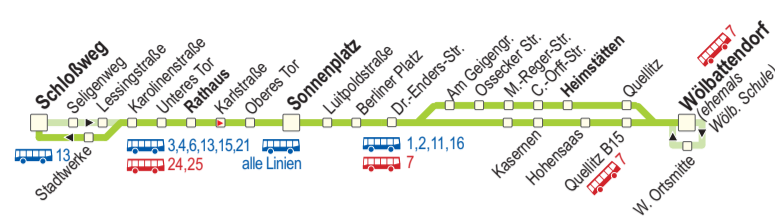

12

Schloßweg - Rathaus - Sonnenplatz - Berliner Platz - Wölbattendorf

Hinweis: weitere Fahrten in diesen Bereichen im Abend- und Spätverkehr - siehe Linien 13

Am 24. und 31.12. Verkehr wie an Samstagen, am 24.12. Bedienungsende um 15.42 Uhr.

ALB: Anruf-Linienbus

Hinweise zur Bedienung mit dem Anruf-Linienbus (ALB)
• Der Anruf-Linienbus fährt nur, wenn vorher ein Fahrtwunsch (mit Angabe der Einstiegs- und Ausstiegshaltestelle) am Tag der Fahrt telefonisch angemeldet wurde.
• Spätester Zeitpunkt zur Anmeldung ist 30 Minuten vor Fahrtbeginn des Busses.
• Fahrtwunschanmeldung unter der Rufnummer 0800/1234525.

Table with columns: Montag - Freitag, Samstag, Sonn- u. Feiertag. Rows list stops from Schloßweg to Wölbattendorf with departure times.

12

Wölbattendorf - Berliner Platz - Sonnenplatz - Rathaus - Schloßweg

Table with columns: Montag - Freitag, Samstag, Sonn- u. Feiertag. Rows list stops from Wölbattendorf to Schloßweg with departure times.