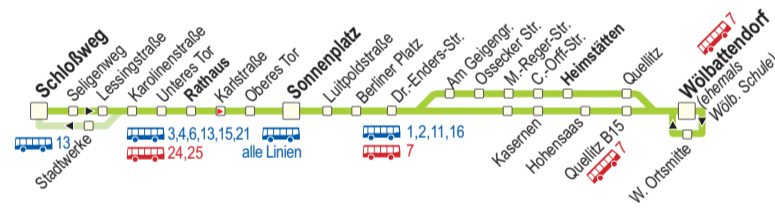

12

Schloßweg - Rathaus - Sonnenplatz - Berliner Platz - Wölbattendorf

Hinweis: weitere Fahrten in diesen Bereichen im Abend- und Spätverkehr - siehe Linien 13

Am 24. und 31.12. Verkehr wie an Samstagen, am 24.12. Bedienungsende um 15.42 Uhr.

Table with columns: Montag - Freitag, Samstag, Sonn- u. Feiertag. Rows list stops from Schloßweg to Wölbattendorf with departure times.

12

Wölbattendorf - Berliner Platz - Sonnenplatz - Rathaus - Schloßweg

Hinweis: weitere Fahrten in diesen Bereichen im Abend- und Spätverkehr - siehe Linien 13

Am 24. und 31.12. Verkehr wie an Samstagen, am 24.12. Bedienungsende um 15.42 Uhr.

ALB: Anruf-Linienbus

Hinweise zur Bedienung mit dem Anruf-Linienbus (ALB)
• Der Anruf-Linienbus fährt nur, wenn vorher ein Fahrtwunsch (mit Angabe der Einstiegs- und Ausstiegshaltestelle) am Tag der Fahrt telefonisch angemeldet wurde.
• Spätester Zeitpunkt zur Anmeldung ist 30 Minuten vor Fahrtbeginn des Busses.
• Fahrtwunschanmeldung unter der Rufnummer 0800/1234525.

Table with columns: Montag - Freitag, Samstag, Sonn- u. Feiertag. Rows list stops from Wölbattendorf to Schloßweg with departure times.