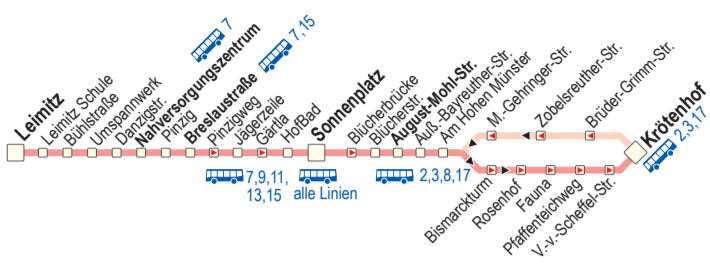

Leimitz - NVZ - Breslaustr HofBad - Sonnenplatz - AugustMohlStr - Krötenhof

Hinweis: weitere Fahrten in diesen Bereichen im Abend- und Spätverkehr - siehe Linien 13 und 17

Hinweise zur Bedienung mit dem Anruf-Linienbus (ALB)

- Der Anruf-Linienbus fährt nur, wenn vorher ein Fahrtwunsch (mit Angabe der Einstiegs- und Ausstiegshaltestelle) am Tag der Fahrt telefonisch angemeldet wurde.
- Spätester Zeitpunkt zur Anmeldung ist **30 Minuten vor Fahrtbeginn** des Busses.
- Fahrtwunschanmeldung unter der Rufnummer **0800/1234525**.

ALB: Anruf-Linienbus
S an Schultagen
F in den Ferien und an schulfreien Tagen

Krötenhof - August-Mohl-Str - Sonnenplatz - HofBad - Breslaustr NVZ - Leimitz

Hinweis: weitere Fahrten in diesen Bereichen im Abend- und Spätverkehr - siehe Linien 13 und 17