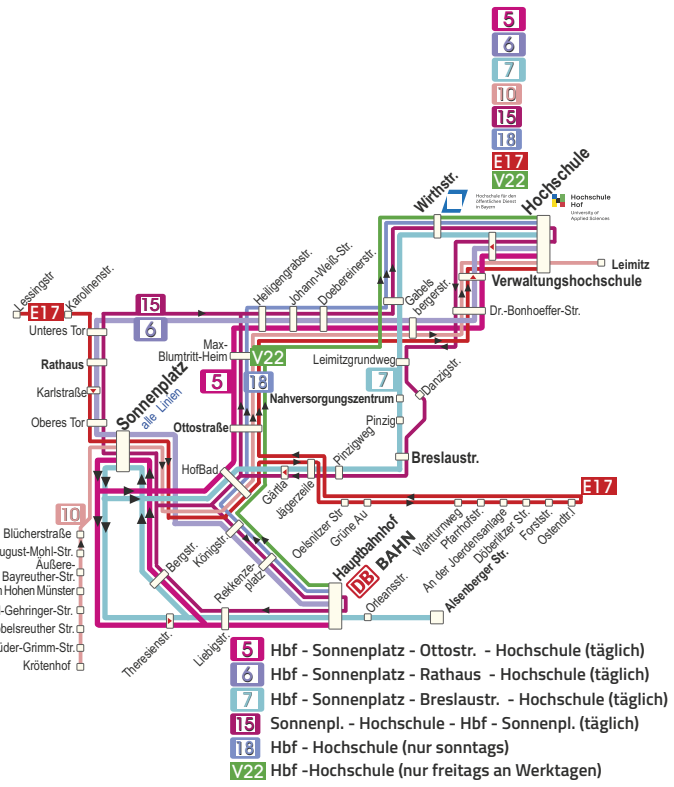

18 Sonntag*

Hauptbahnhof - Hochschule - Hauptbahnhof

Sonntag

Bedienung mit:	10	20.30	20.50	21.10	21.30	21.50
Hauptbahnhof (10) DB	20.30	20.50	21.10	21.30	21.50	
Rekkenzeplatz	20.31	20.51	21.11	21.31	21.51	
Königstraße	20.32	20.52	21.12	21.32	21.52	
HofBad	20.33	20.53	21.13	21.33	21.53	
Ottostraße	20.34	20.54	21.14	21.34	21.54	
Max-Blumtritt-Heim	20.35	20.55	21.15	21.35	21.55	
Heiligengrabstraße	20.36	20.56	21.16	21.36	21.56	
Johann-Weiß-Str.	20.37	20.57	21.17	21.37	21.57	
Doebereiner Str.	20.38	20.58	21.18	21.38	21.58	
Gabelbergerstr.	20.39	20.59	21.19	21.39	21.59	
Wirthstraße	20.40	21.00	21.20	21.40	22.00	
Hochschule an	20.41	21.01	21.21	21.41	22.01	
Hochschule ab	20.42	21.02	21.22	21.42		
Hauptbahnhof an	20.49	21.09	21.29	21.49		

*Bitte beachten: sonntags nur während des Semesters der Hochschule Hof - in den Semesterferien wird die Linie 18 nicht bedient.

: Kleinbus (8-Sitzer)

Linienetz - Auszug

Sommersemester 2023
Wintersemester 2023