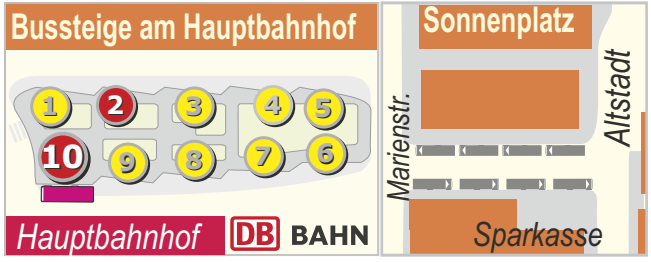

18 Sonntag*

Hauptbahnhof - Hochschule - Hauptbahnhof

Sonntag

Bedienung mit:	10	20.30	20.50	21.10	21.30	21.50
Hauptbahnhof (10) DB	20.30	20.50	21.10	21.30	21.50	
Rekkenzeplatz	20.31	20.51	21.11	21.31	21.51	
Königstraße	20.32	20.52	21.12	21.32	21.52	
HofBad	20.33	20.53	21.13	21.33	21.53	
Ottostraße	20.34	20.54	21.14	21.34	21.54	
Max-Blumtritt-Heim	20.35	20.55	21.15	21.35	21.55	
Heiligengrabstraße	20.36	20.56	21.16	21.36	21.56	
Johann-Weiß-Str.	20.37	20.57	21.17	21.37	21.57	
Doebereiner Str.	20.38	20.58	21.18	21.38	21.58	
Gabelbergerstr.	20.39	20.59	21.19	21.39	21.59	
Wirthstraße	20.40	21.00	21.20	21.40	22.00	
Hochschule an	20.41	21.01	21.21	21.41	22.01	
Hochschule ab	20.42	21.02	21.22	21.42		
Hauptbahnhof an	20.49	21.09	21.29	21.49		

*Bitte beachten: sonntags nur während des Semesters der Hochschule Hof - in den Semesterferien wird die Linie 18 nicht bedient.

: Kleinbus (8-Sitzer)

Linienetz - Auszug

Sommersemester 2023
Wintersemester 2023