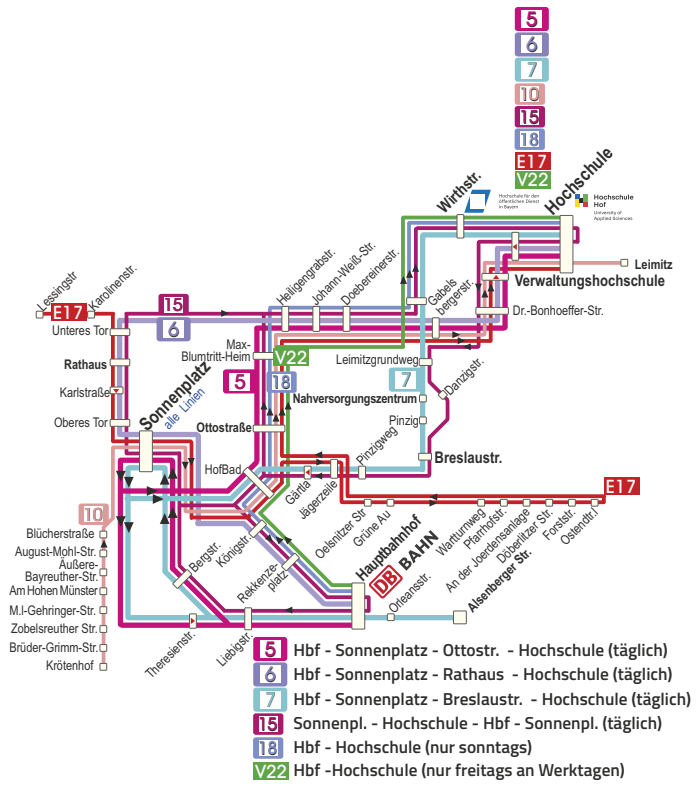

18 Sonntag

Hauptbahnhof - Hochschule - Hauptbahnhof

Bedienung mit:	Kleinbus	Kleinbus	Kleinbus	Kleinbus	Kleinbus
Hauptbahnhof (10) DB	20.30	20.50	21.10	21.30	21.50
Rekkenzeplatz	20.31	20.51	21.11	21.31	21.51
Königstraße	20.32	20.52	21.12	21.32	21.52
HofBad	20.33	20.53	21.13	21.33	21.53
Ottostraße	20.34	20.54	21.14	21.34	21.54
Max-Blumtritt-Heim	20.35	20.55	21.15	21.35	21.55
Heiligengrabstraße	20.36	20.56	21.16	21.36	21.56
Johann-Weiß-Str.	20.37	20.57	21.17	21.37	21.57
Döbereiner Str.	20.38	20.58	21.18	21.38	21.58
Gabelbergerstr.	20.39	20.59	21.19	21.39	21.59
Wirthstraße	20.40	21.00	21.20	21.40	22.00
Hochschule an	20.41	21.01	21.21	21.41	22.01
Hochschule ab	20.42	21.02	21.22	21.42	
Hauptbahnhof an	20.49	21.09	21.29	21.49	

: Kleinbus (8-Sitzer)

V 22 Freitag an Werktagen (auch in Schulferien)

Hochschule - Hauptbahnhof

Freitag	Bedienung	Zeitpunkt
Hochschule		13.18
Verwaltungshochschule		13.19
Wirthstraße		13.20
Hauptbahnhof (10) an DB		13.30

Linienetz - Auszug

Sommersemester 2023
Wintersemester 2023

Die wichtigsten Buslinien für Studenten

Busverkehr rund um die Hochschulen

IMPRESSUM:
HofBus GmbH
Unterkotzauer Weg 25
95028 Hof

5

Hochschule - Ottostr. - Sonnenplatz -
Liebigstraße - HauptbahnhofAm 24. und 31.12. Verkehr wie an Samstagen,
am 24.12. Bedienungsende um 15.42 Uhr.

E17

Schulbus Lessingstr -
Sonnenplatz - Jägersruh -
Ottostr. - Hochschule (Auszug)

S: fährt nur an Schultagen

Montag - Freitag

Anmerkung		S
Lessingstr. ab		13.05
Sonnenplatz (Seite Altstadt)		13.15
Jägersruh Ostendstr.		13.31
Ottostr.		13.37
Max-Blumtritt-Heim		13.38
Heiligengrabstr.		13.39
Johann-Weiss-Str.		13.40
Doebereinerstr.		13.41
Gabelsbergerstr.		13.42
Dr.-Bonhoeffer-Str.		13.43
Verwaltungshochschule		13.44
Hochschule		13.45