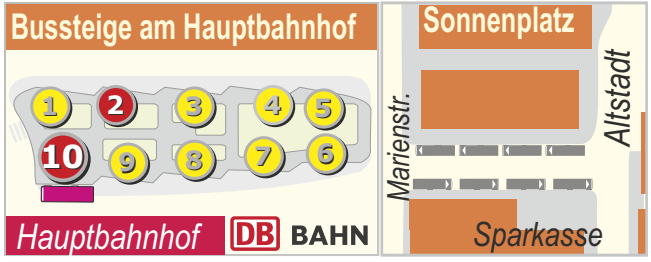

18 Sonntag

Hauptbahnhof - Hochschule - Hauptbahnhof

Bedienung mit:	Kleinbus	Kleinbus	Kleinbus	Kleinbus	Kleinbus
Hauptbahnhof (10) DB	20.30	20.50	21.10	21.30	21.50
Rekkenzeplatz	20.31	20.51	21.11	21.31	21.51
Königstraße	20.32	20.52	21.12	21.32	21.52
HofBad	20.33	20.53	21.13	21.33	21.53
Ottostraße	20.34	20.54	21.14	21.34	21.54
Max-Blumtritt-Heim	20.35	20.55	21.15	21.35	21.55
Heiligengrabstraße	20.36	20.56	21.16	21.36	21.56
Johann-Weiß-Str.	20.37	20.57	21.17	21.37	21.57
Döbereiner Str.	20.38	20.58	21.18	21.38	21.58
Gabelbergerstr.	20.39	20.59	21.19	21.39	21.59
Wirthstraße	20.40	21.00	21.20	21.40	22.00
Hochschule an	20.41	21.01	21.21	21.41	22.01
Hochschule ab	20.42	21.02	21.22	21.42	
Hauptbahnhof an	20.49	21.09	21.29	21.49	

: Kleinbus (8-Sitzer)

V 22 Freitag an Werktagen (auch in Schulferien)

Hochschule - Hauptbahnhof

Freitag	Bedienung	Zeitpunkt
Hochschule		13.18
Verwaltungshochschule		13.19
Wirthstraße		13.20
Hauptbahnhof (10) an DB		13.30

Linienetz - Auszug

Sommersemester 2023
Wintersemester 2023