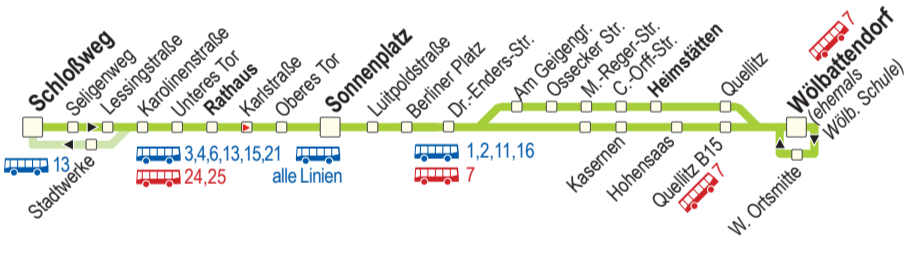

1512 Wölbattendorf - Berliner Platz - Sonnenplatz - Rathaus - Schloßweg

Aus Stadtbuslinie 12 wird ab 1.1.2024 VGN-Linie 1512

	Montag - Freitag				Samstag				Sonn- u. Feiertag							
Anmerkung																
Wölbattendorf ab	6.04	6.20	7.20	8.20	9.20	10.20	11.20	18.20	19.20	7.28	8.28	9.28	10.28	14.28	15.28	16.42
Wölbattendorf Ortsmitte	6.05	6.21	7.21	8.21	9.21	10.21	11.21	18.21	19.21	7.29	8.29	9.29	10.29	14.29	15.29	16.43
Quellitz			7.24		9.24		11.24	19.24		8.32		10.32	14.32		16.46	
Fuhrmannstraße					9.25		11.25	19.25		8.33		10.33	14.33		16.47	
Osseck			7.25													
Heimstätten										19.26					16.48	
Carl-Orff-Straße										19.27					16.49	
Max-Reger-Str.										19.28					16.50	
Ossecker Str.										19.29					16.51	
Am Geigengrund										19.30					16.52	
Quellitz B15	6.09	6.25		8.25		10.25		18.25		7.33		9.33		15.33	17.47	
Hohensaas	6.10	6.26	7.28	8.26	9.26	10.26	11.26	18.26		7.34	8.34	9.34	10.34	14.34	15.34	17.48
Kasernen	6.11	6.27	7.29	8.27	9.27	10.27	11.27	18.27		7.35	8.35	9.35	10.35	14.35	15.35	17.49
Gr.-Stauffenberg-Str.	6.12	6.28	7.30	8.28	9.28	10.28	11.28	18.28		7.36	8.36	9.36	10.36	14.36	15.36	17.50
Dr. Enders-Str.	6.13	6.29	7.31	8.29	9.29	10.29	11.29	18.29	19.31	7.37	8.37	9.37	10.37	14.37	15.37	16.53
Berliner Platz	6.15	6.31	7.33	8.31	9.31	10.31	11.31	18.31	19.33	7.39	8.39	9.39	10.39	14.39	15.39	16.55
Luitpoldstraße	6.16	6.32	7.34	8.32	9.32	10.32	11.32	18.32	19.34	7.40	8.40	9.40	10.40	14.40	15.40	16.56
Sonnenplatz an Sparkasse	6.17	6.33	7.35	8.33	9.33	10.33	11.33	18.33	19.35	7.41	8.41	9.41	10.41	14.41	15.41	16.57
Sonnenplatz ab		6.37	7.37	8.37	9.37	10.37	11.37	18.37	19.37	7.45	8.45	9.45	10.45	14.45	15.45	
Oberes Tor		6.39	7.39	8.39	9.39	10.39	11.39	18.39	19.39	7.47	8.47	9.47	10.47	14.47	15.47	
Rathaus		6.41	7.41	8.41	9.41	10.41	11.41	18.41	19.41	7.49	8.49	9.49	10.49	14.49	15.49	
Unteres Tor		6.42	7.42	8.42	9.42	10.42	11.42	18.42	19.42	7.50	8.50	9.50	10.50	14.50	15.50	
Karolinenstraße		6.43	7.43	8.43	9.43	10.43	11.43	18.43	19.43	7.51	8.51	9.51	10.51	14.51	15.51	
Stadtwerke		6.44	7.44	8.44	9.44	10.44	11.44	18.44	19.44	7.52	8.52	9.52	10.52	14.52	15.52	
Schloßweg		6.45	7.45	8.45	9.45	10.45	11.45	18.45	19.45	7.53	8.53	9.53	10.53	14.53	15.53